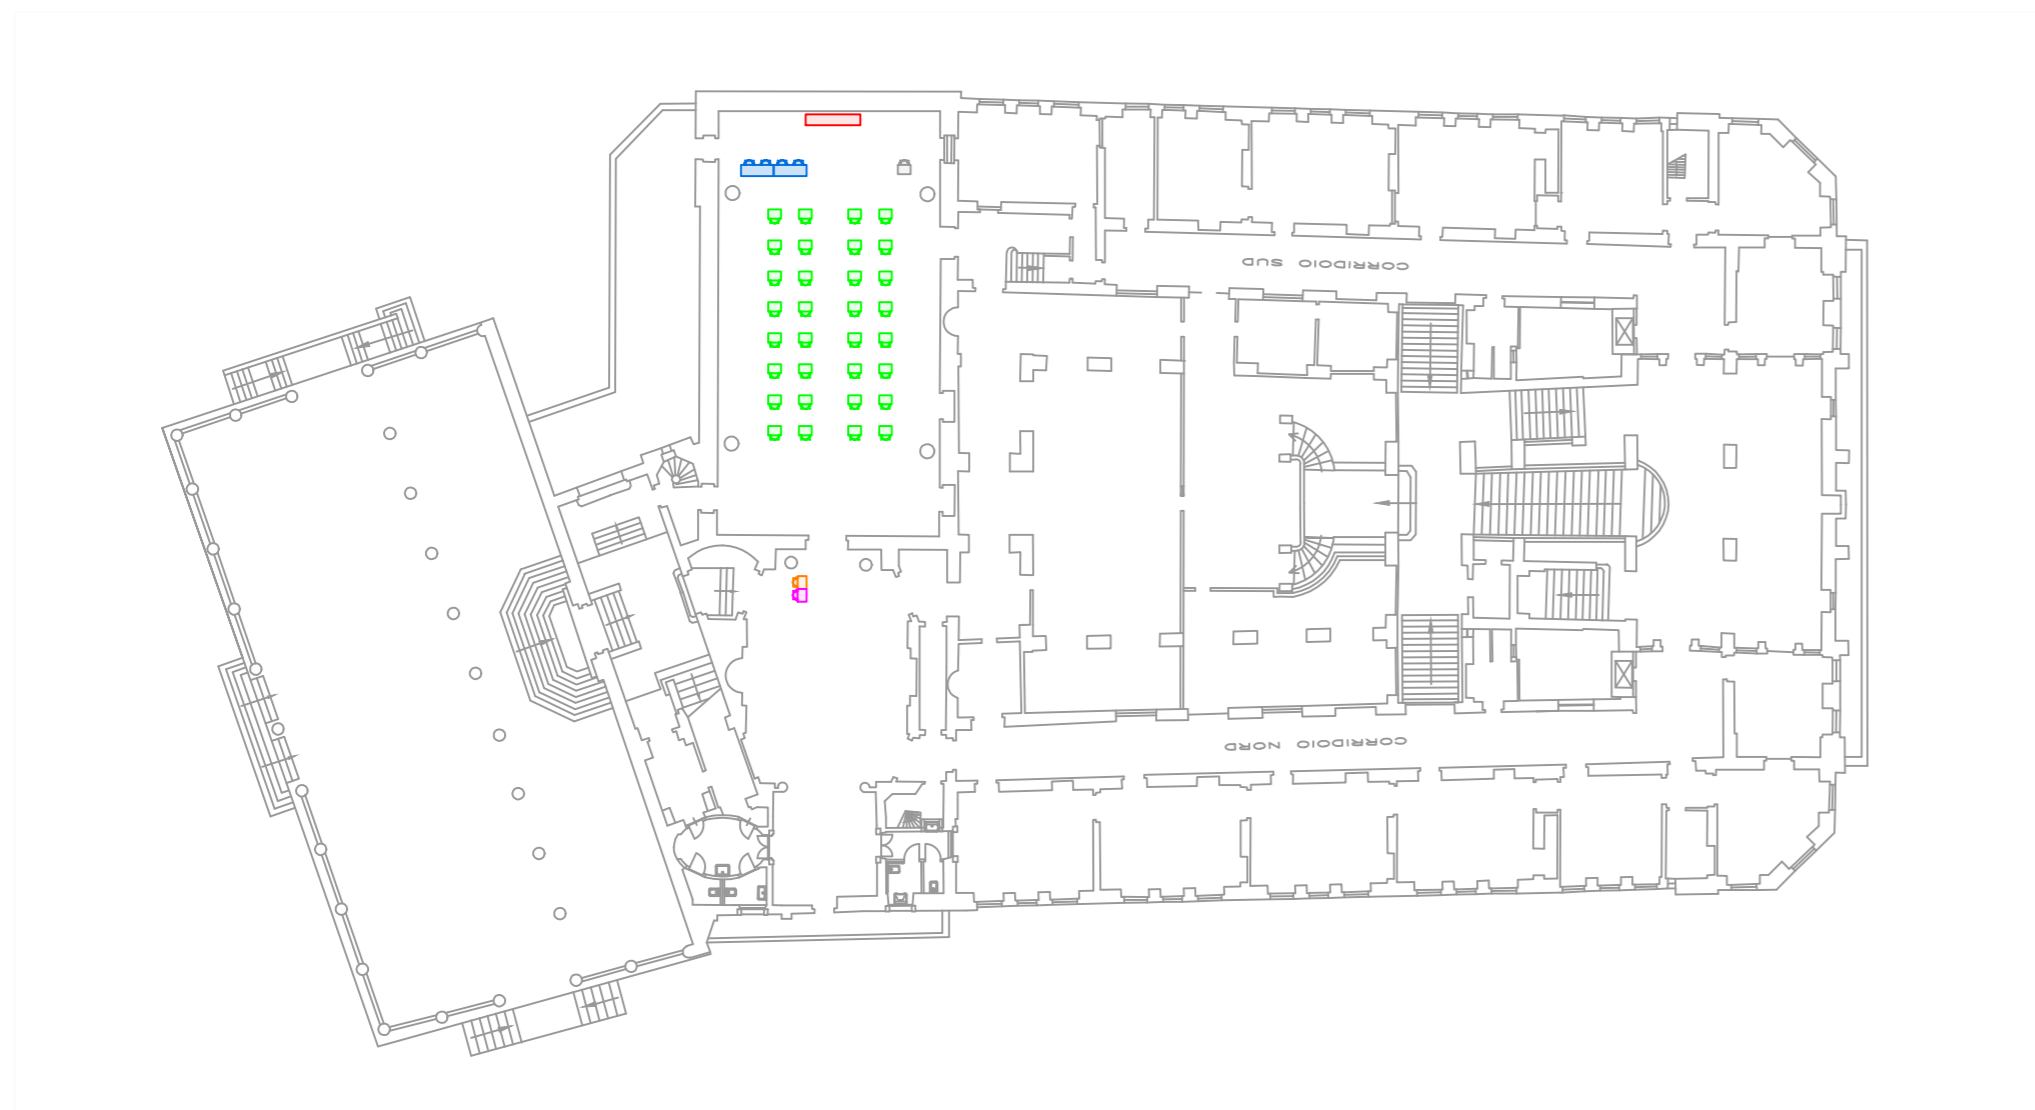

Planimetria Aula Concorsuale

Legenda

-  Postazione Candidato
-  Postazione Check-in/out
-  Postazione Commissione
-  Postazione Servizi
-  Postazione Accoglienza
-  Audio / Video a cura dell'Ente
Ledwall / Monitor

Inquadramento territoriale

Via Nicolò Lionello, 1, 33100 Udine UD

Planimetria Area

Specifiche Allestimento Aree Concorsuali Comune di Udine Palazzo d'Aronco

Data prima emissione: 20.06.2022
Revisione: 0.0 Data Revisione: --,--,--

Scala: Varie
Foglio: 1 di 1