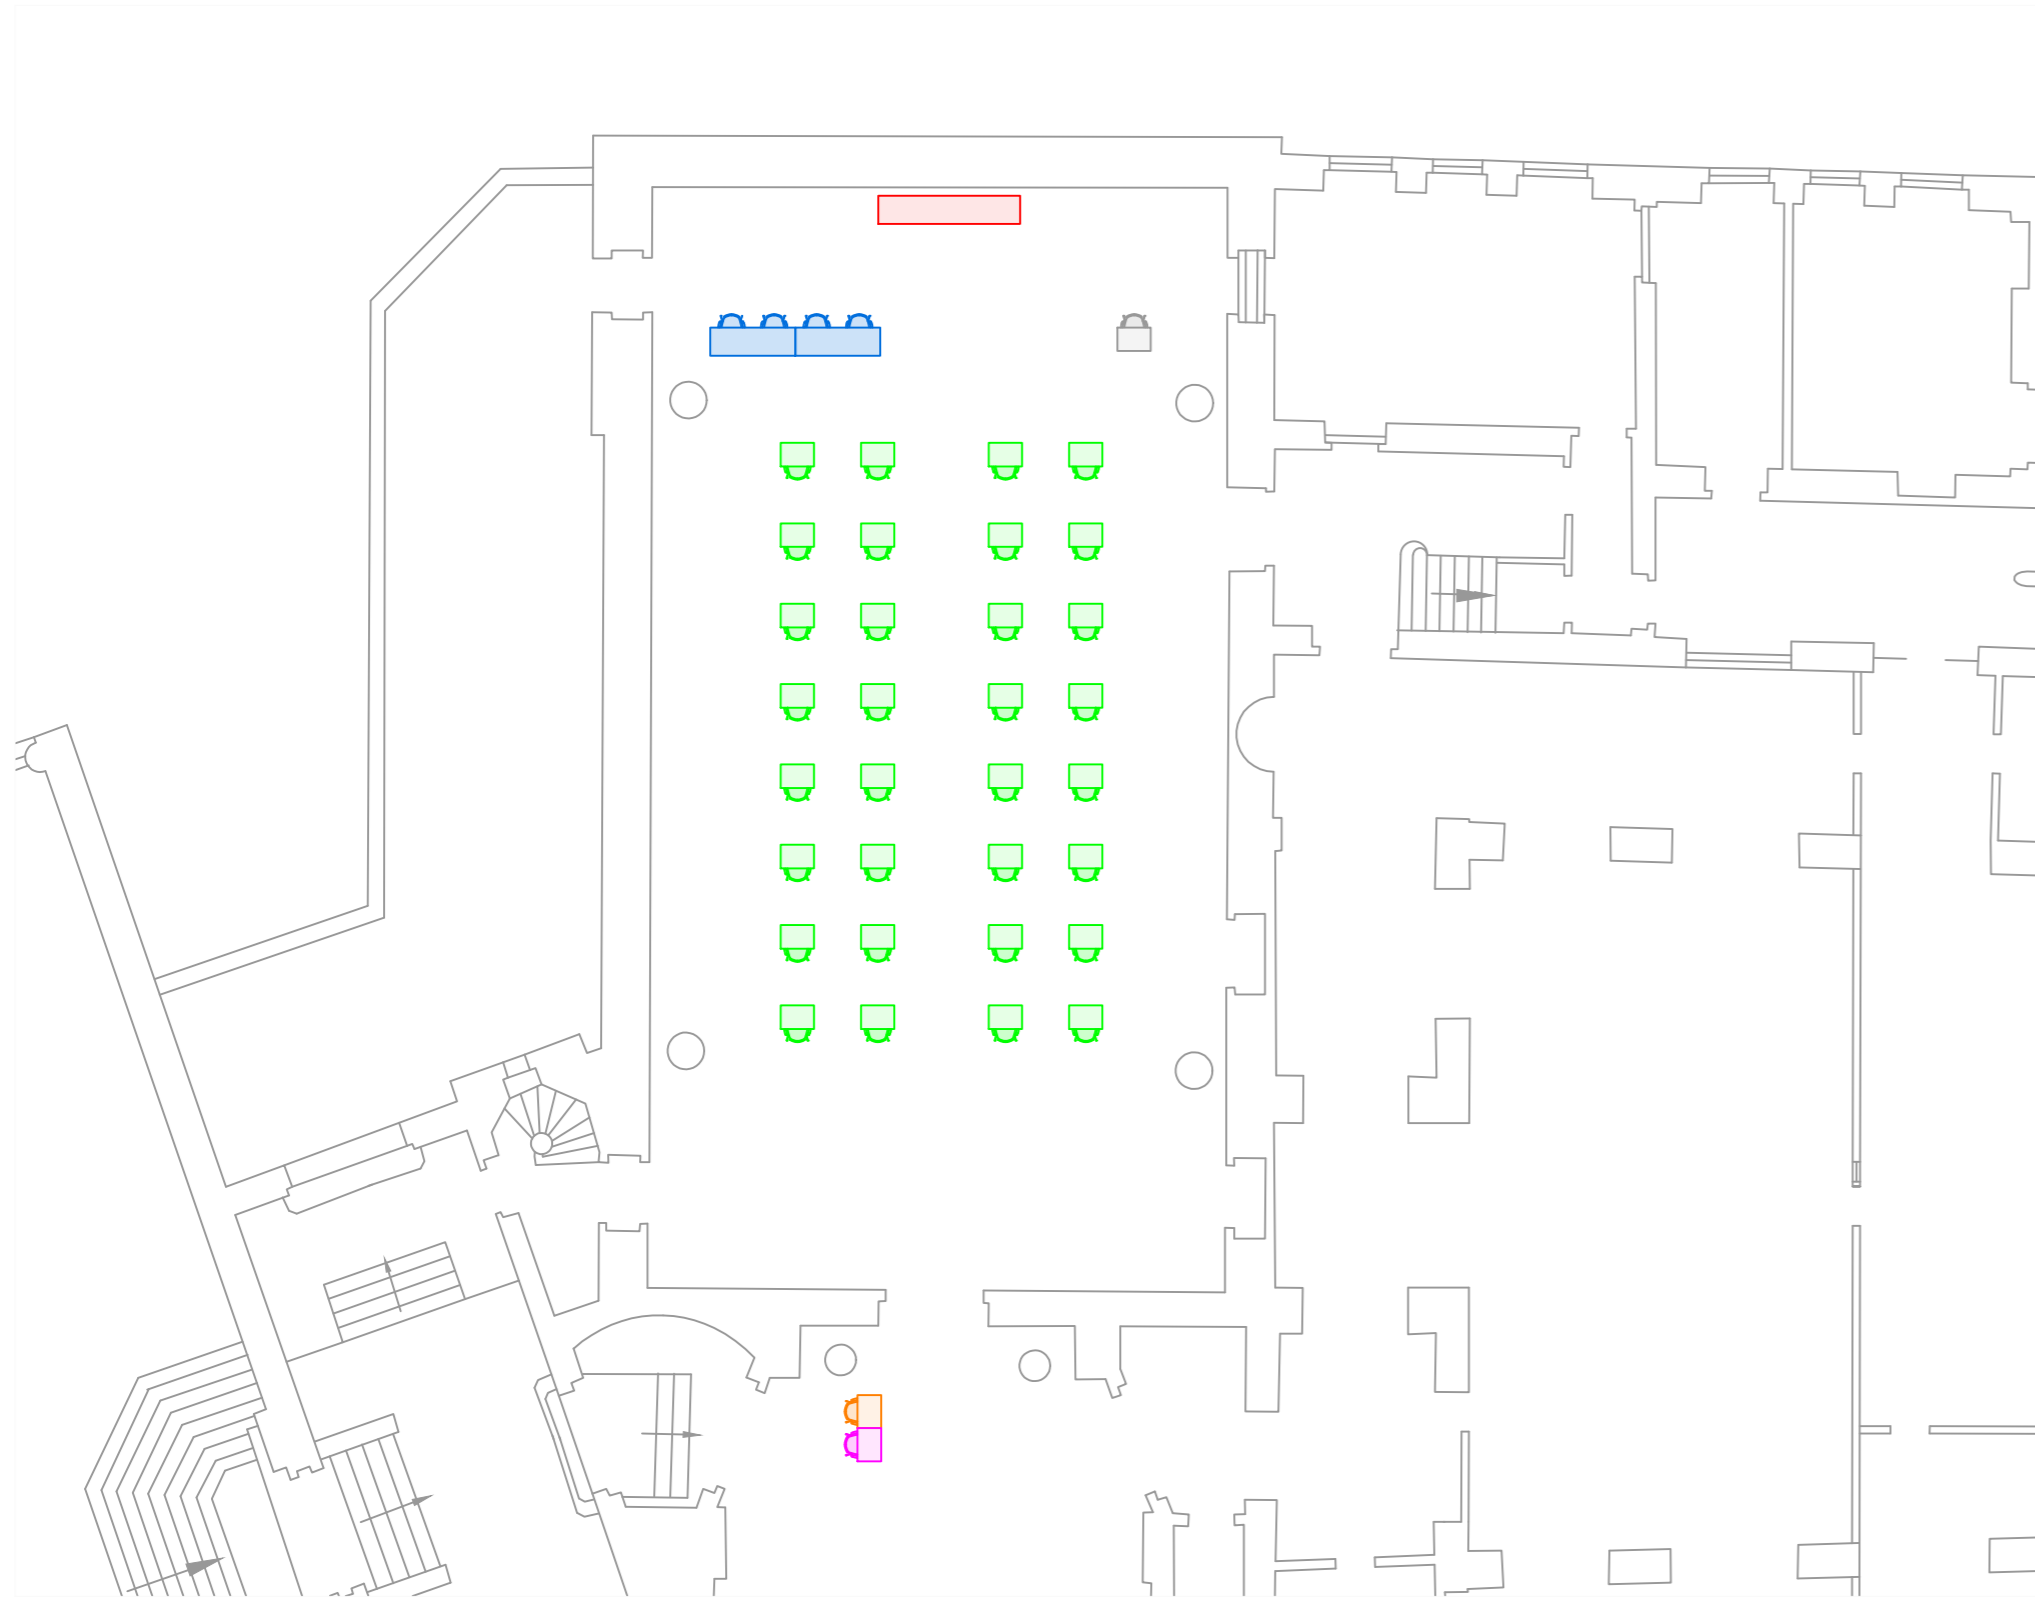

Planimetria Aula Concorsuale

Legenda

-  Postazione Candidato
-  Postazione Check-in/out
-  Postazione Commissione
-  Postazione Servizi
-  Postazione Accoglienza
-  Audio / Video a cura dell'Ente
Ledwall / Monitor

Inquadramento territoriale

Via Nicolò Lionello, 1, 33100 Udine UD

Planimetria Area

Specifiche Allestimento Aree Concorsuali Comune di Udine Palazzo d'Aronco

Data prima emissione: 20.06.2022
Revisione: 0.0 Data Revisione: --,--,--

Scala: Varie
Foglio: 1 di 1