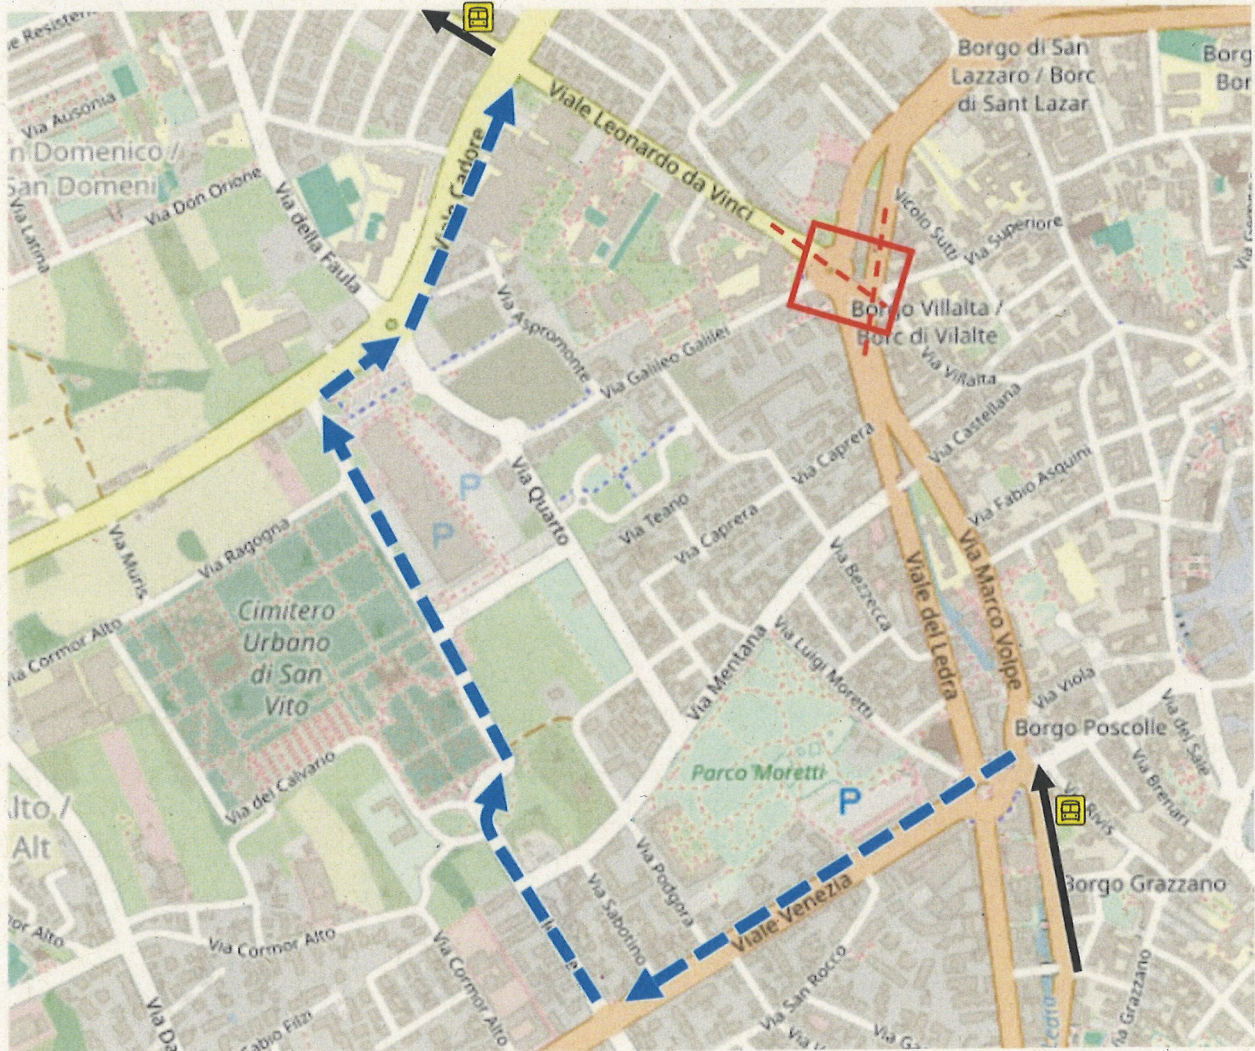

TPL EXTRAURBANO CHIUSURA NOTTURNA CAVEDALIS/MICESIO

Le corse in transito (Udine – San Daniele delle 20.30 e delle 21.30) effettueranno la seguente deviazione: da via Marangoni, sx p.le XXVI Luglio, viale Venezia, viale Firenze, via Martini, dx viale Nogara, viale Cadore, sx viale da Vinci e normale instradamento.

Sospese le fermate di: via Volpe 7, via Da Vinci 23 (centro studi area 2).
Sostituite dalle fermate di **via Marangoni 101**e via dalla fermata urbana di **via da Vinci 91**.

TPL URBANO CHIUSURA NOTTURNA CAVEDALIS/MICESIO

LINEE 2 – 5 – 9

direzione FS: da via Martignacco/Da Vinci - viale Cadore - via della Faula - via Quarto - via Mentana - viale Ledra e normale instradamento.

provenienza FS: da via Marco Volpe - p.le 26 Luglio - via Moretti - via Mentana - via Quarto - via della Faula - viale Cadore - via Martignacco o via da Vinci normale instradamento.