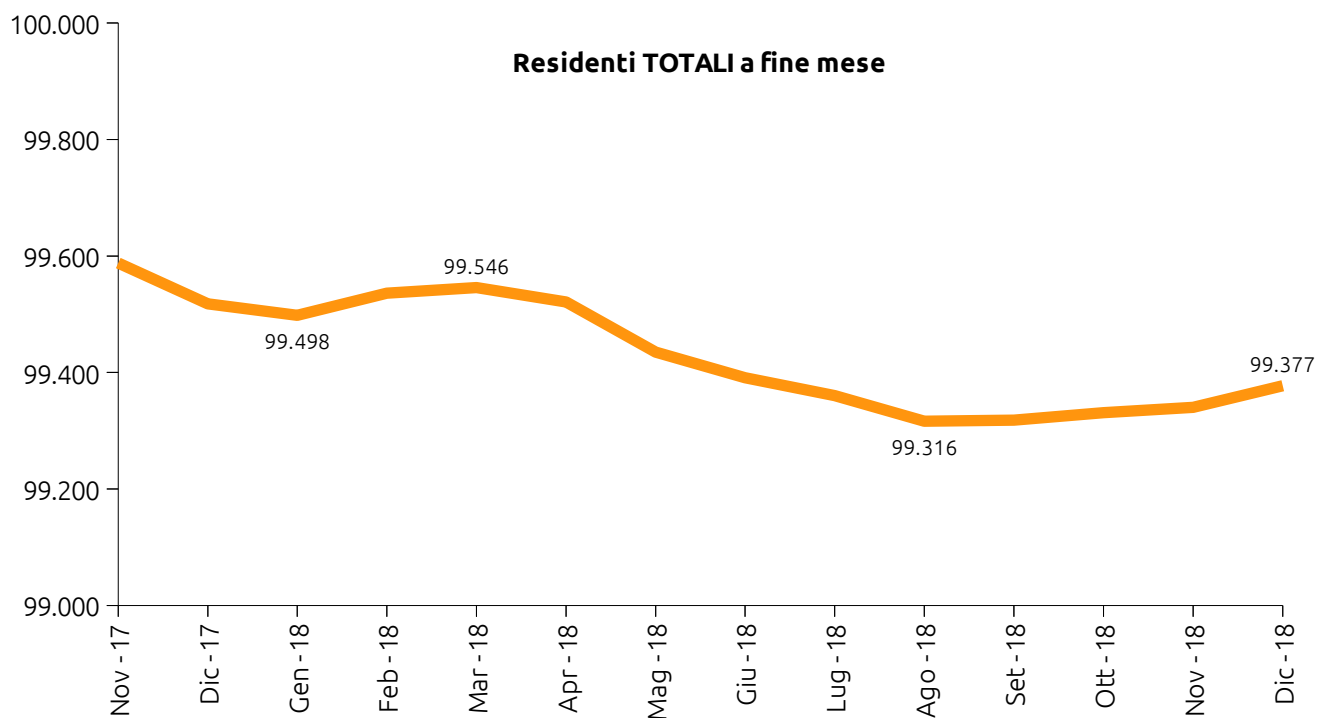

UDINE DEMOGRAFIA

12²⁰₁₈

Statistiche mensili - Dicembre

*Calcolo mensile della popolazione residente nel comune di Udine
Dicembre 2018*

	MASCHI	FEMMINE	TOTALI
POPOLAZIONE RESIDENTE INIZIO MESE	46.272	53.068	99.340
Nati vivi:			
nel comune	17	17	34
in altro comune	7	3	10
all'estero di persone iscritte in anagrafe	0	0	0
Totale nati vivi	24	20	44
Morti:			
nel comune	33	43	76
in altro comune	2	2	4
all'estero di persone iscritte in anagrafe	1	0	1
Totale morti	36	45	81
Saldo naturale (nati-morti)	-12	-25	-37
Iscritti:			
provenienti da altri comuni	109	132	241
provenienti dall'estero	28	20	48
altri	13	6	19
Totale iscritti	150	158	308
Cancellati:			
per altri comuni	97	82	179
per l'estero	8	17	25
altri	13	17	30
Totale cancellati	118	116	234
Saldo migratorio (iscritti-cancellati)	32	42	74
Incremento o decremento popolazione	20	17	37
POPOLAZIONE RESIDENTE A FINE MESE	46.292	53.085	99.377
popolazione residente in famiglia	45.717	52.746	98.463
popolazione residente in convivenza	575	339	914
Famiglie anagrafiche			49.898
Convivenze			57
Matrimoni celebrati a Udine nel mese			
matrimoni con rito civile			14
matrimoni con rito religioso			0
Matrimoni totali			14

Popolazione residente nel comune di Udine
Novembre 2017 / Dicembre 2018

Movimenti e saldi mensili della popolazione residente nel comune di Udine Novembre 2017 / Dicembre 2018