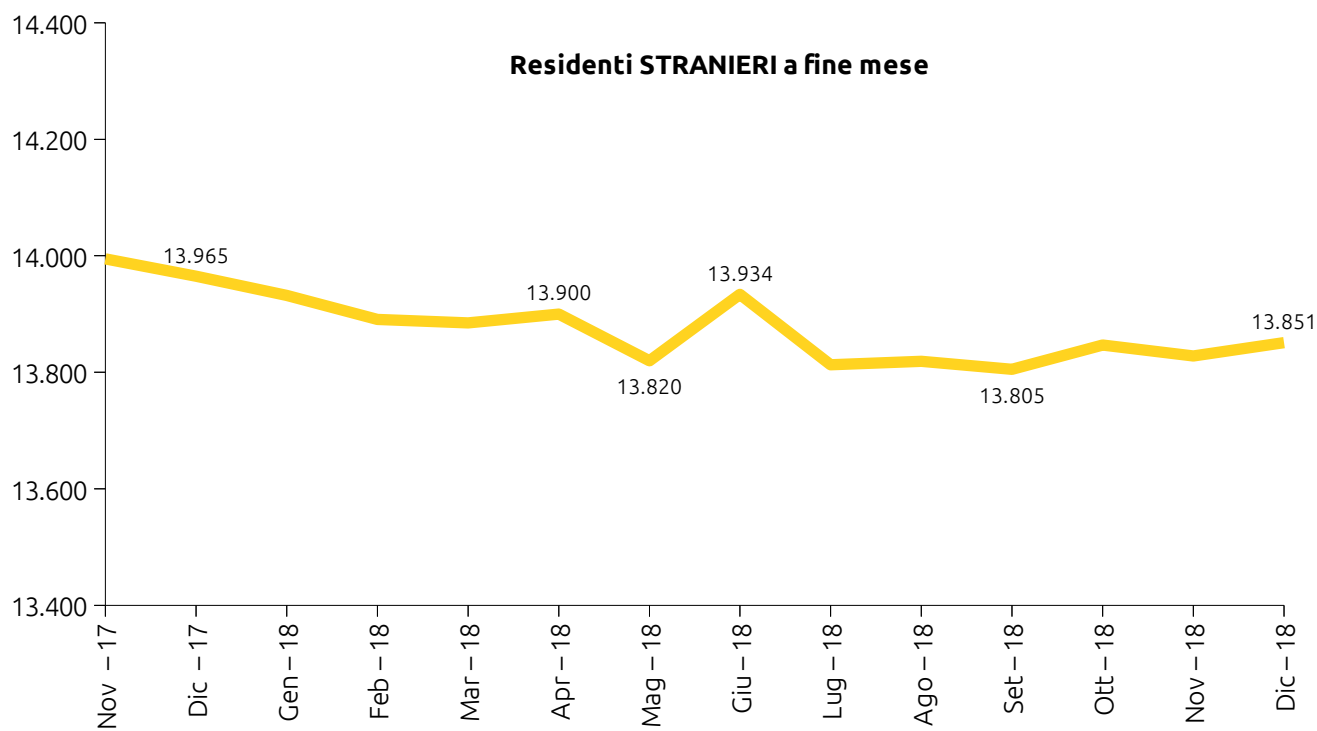

UDINE DEMOGRAFIA

12²⁰₁₈

Statistiche mensili - Dicembre

*Calcolo mensile della popolazione residente nel comune di Udine
Dicembre 2018*

	MASCHI	FEMMINE	TOTALI
POPOLAZIONE RESIDENTE INIZIO MESE	46.272	53.068	99.340
Nati vivi:			
nel comune	17	17	34
in altro comune	7	3	10
all'estero di persone iscritte in anagrafe	0	0	0
Totale nati vivi	24	20	44
Morti:			
nel comune	33	43	76
in altro comune	2	2	4
all'estero di persone iscritte in anagrafe	1	0	1
Totale morti	36	45	81
Saldo naturale (nati-morti)	-12	-25	-37
Iscritti:			
provenienti da altri comuni	109	132	241
provenienti dall'estero	28	20	48
altri	13	6	19
Totale iscritti	150	158	308
Cancellati:			
per altri comuni	97	82	179
per l'estero	8	17	25
altri	13	17	30
Totale cancellati	118	116	234
Saldo migratorio (iscritti-cancellati)	32	42	74
Incremento o decremento popolazione	20	17	37
POPOLAZIONE RESIDENTE A FINE MESE	46.292	53.085	99.377
popolazione residente in famiglia	45.717	52.746	98.463
popolazione residente in convivenza	575	339	914
Famiglie anagrafiche			49.898
Convivenze			57
Matrimoni celebrati a Udine nel mese			
matrimoni con rito civile			14
matrimoni con rito religioso			0
Matrimoni totali			14

Popolazione residente nel comune di Udine
Novembre 2017 / Dicembre 2018