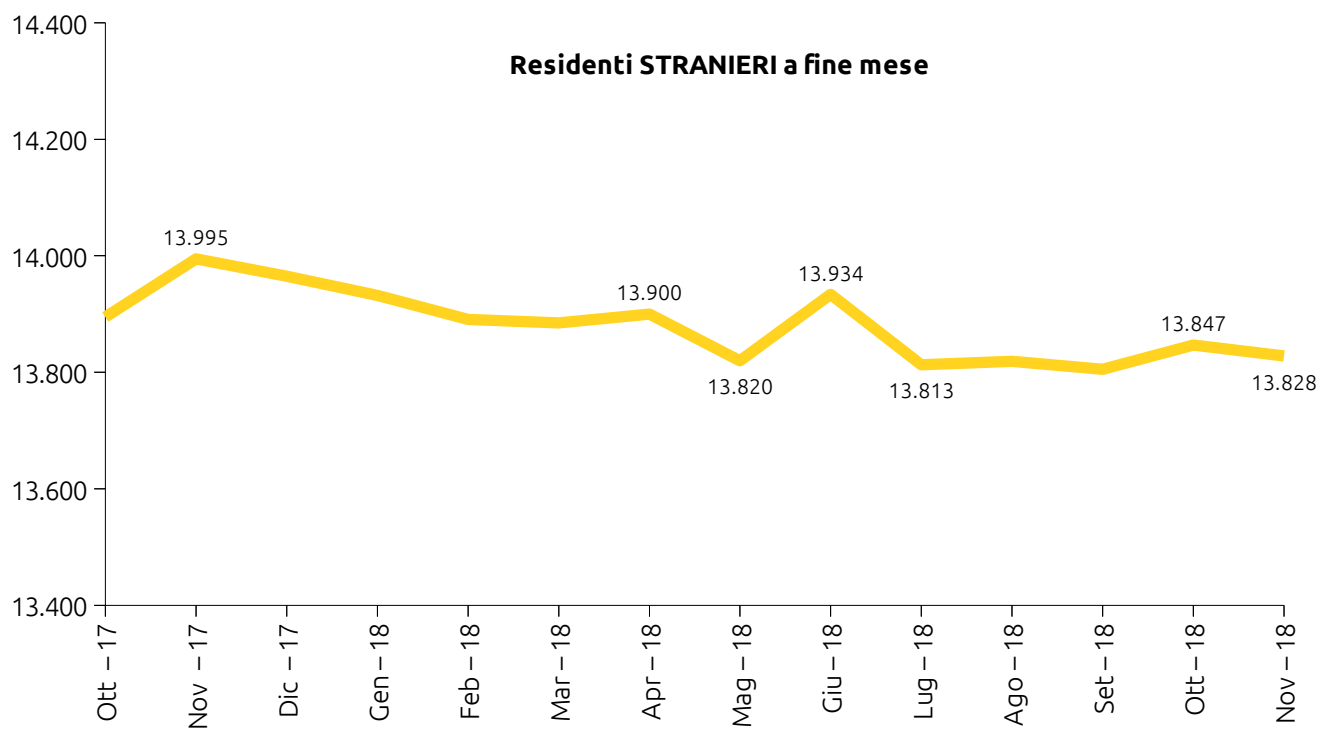

UDINE DEMOGRAFIA

11²⁰₁₈

Statistiche mensili - Novembre

*Calcolo mensile della popolazione residente nel comune di Udine
Novembre 2018*

	MASCHI	FEMMINE	TOTALI
POPOLAZIONE RESIDENTE INIZIO MESE	46.235	53.096	99.331
Nati vivi:			
nel comune	20	18	38
in altro comune	4	8	12
all'estero di persone iscritte in anagrafe	0	0	0
Totale nati vivi	24	26	50
Morti:			
nel comune	34	39	73
in altro comune	1	2	3
all'estero di persone iscritte in anagrafe	0	1	1
Totale morti	35	42	77
Saldo naturale (nati-morti)	-11	-16	-27
Iscritti:			
provenienti da altri comuni	145	130	275
provenienti dall'estero	32	32	64
altri	10	5	15
Totale iscritti	187	167	354
Cancellati:			
per altri comuni	118	142	260
per l'estero	13	29	42
altri	8	8	16
Totale cancellati	139	179	318
Saldo migratorio (iscritti-cancellati)	48	-12	36
Incremento o decremento popolazione	37	-28	9
POPOLAZIONE RESIDENTE A FINE MESE	46.272	53.068	99.340
popolazione residente in famiglia	45.695	52.730	98.425
popolazione residente in convivenza	577	338	915
Famiglie anagrafiche			49.843
Convivenze			57
Matrimoni celebrati a Udine nel mese			
matrimoni con rito civile			7
matrimoni con rito religioso			0
Matrimoni totali			7

Popolazione residente nel comune di Udine
Ottobre 2017 / Novembre 2018