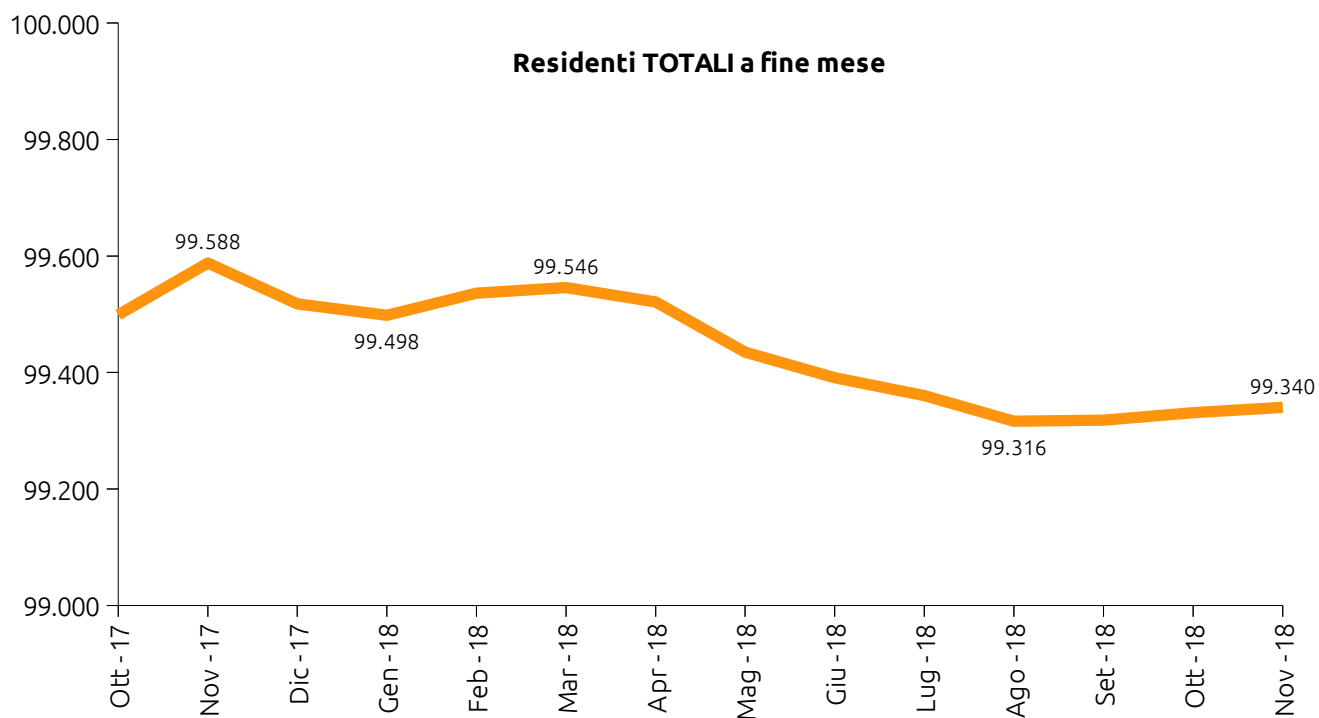

UDINE DEMOGRAFIA

11²⁰₁₈

Statistiche mensili - Novembre

*Calcolo mensile della popolazione residente nel comune di Udine
Novembre 2018*

	MASCHI	FEMMINE	TOTALI
POPOLAZIONE RESIDENTE INIZIO MESE	46.235	53.096	99.331
Nati vivi:			
nel comune	20	18	38
in altro comune	4	8	12
all'estero di persone iscritte in anagrafe	0	0	0
Totale nati vivi	24	26	50
Morti:			
nel comune	34	39	73
in altro comune	1	2	3
all'estero di persone iscritte in anagrafe	0	1	1
Totale morti	35	42	77
Saldo naturale (nati-morti)	-11	-16	-27
Iscritti:			
provenienti da altri comuni	145	130	275
provenienti dall'estero	32	32	64
altri	10	5	15
Totale iscritti	187	167	354
Cancellati:			
per altri comuni	118	142	260
per l'estero	13	29	42
altri	8	8	16
Totale cancellati	139	179	318
Saldo migratorio (iscritti-cancellati)	48	-12	36
Incremento o decremento popolazione	37	-28	9
POPOLAZIONE RESIDENTE A FINE MESE	46.272	53.068	99.340
popolazione residente in famiglia	45.695	52.730	98.425
popolazione residente in convivenza	577	338	915
Famiglie anagrafiche			49.843
Convivenze			57
Matrimoni celebrati a Udine nel mese			
matrimoni con rito civile			7
matrimoni con rito religioso			0
Matrimoni totali			7

Popolazione residente nel comune di Udine
Ottobre 2017 / Novembre 2018