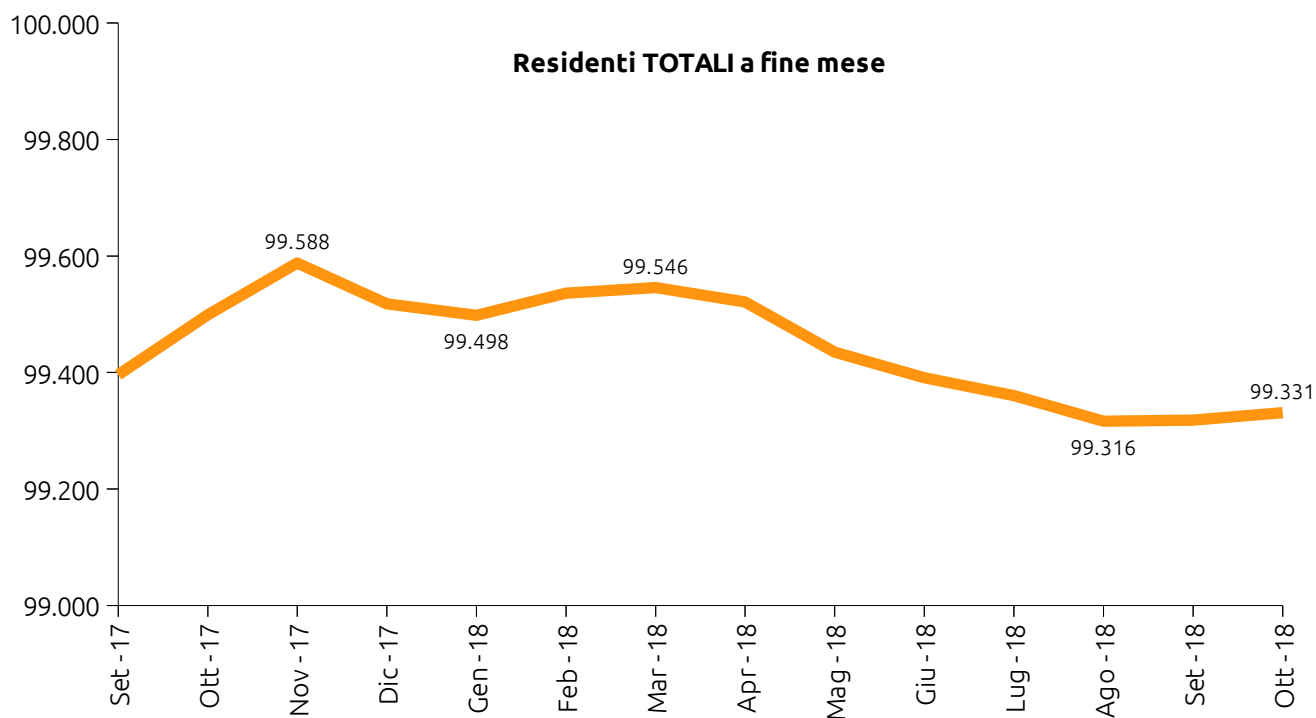

UDINE DEMOGRAFIA

10²⁰₁₈

Statistiche mensili - Ottobre

*Calcolo mensile della popolazione residente nel comune di Udine
Ottobre 2018*

	MASCHI	FEMMINE	TOTALI
POPOLAZIONE RESIDENTE INIZIO MESE	46.214	53.104	99.318
Nati vivi:			
nel comune	35	33	68
in altro comune	8	5	13
all'estero di persone iscritte in anagrafe	0	1	1
Totale nati vivi	43	39	82
Morti:			
nel comune	42	36	78
in altro comune	5	4	9
all'estero di persone iscritte in anagrafe	1	0	1
Totale morti	48	40	88
Saldo naturale (nati-morti)	-5	-1	-6
Iscritti:			
provenienti da altri comuni	158	162	320
provenienti dall'estero	48	36	84
altri	11	6	17
Totale iscritti	217	204	421
Cancellati:			
per altri comuni	147	179	326
per l'estero	23	32	55
altri	21	0	21
Totale cancellati	191	211	402
Saldo migratorio (iscritti-cancellati)	26	-7	19
Incremento o decremento popolazione	21	-8	13
POPOLAZIONE RESIDENTE A FINE MESE	46.235	53.096	99.331
popolazione residente in famiglia	45.655	52.755	98.410
popolazione residente in convivenza	580	341	921
Famiglie anagrafiche			49.811
Convivenze			57
Matrimoni celebrati a Udine nel mese			
matrimoni con rito civile			17
matrimoni con rito religioso			1
Matrimoni totali			18

Popolazione residente nel comune di Udine
Settembre 2017 / Ottobre 2018