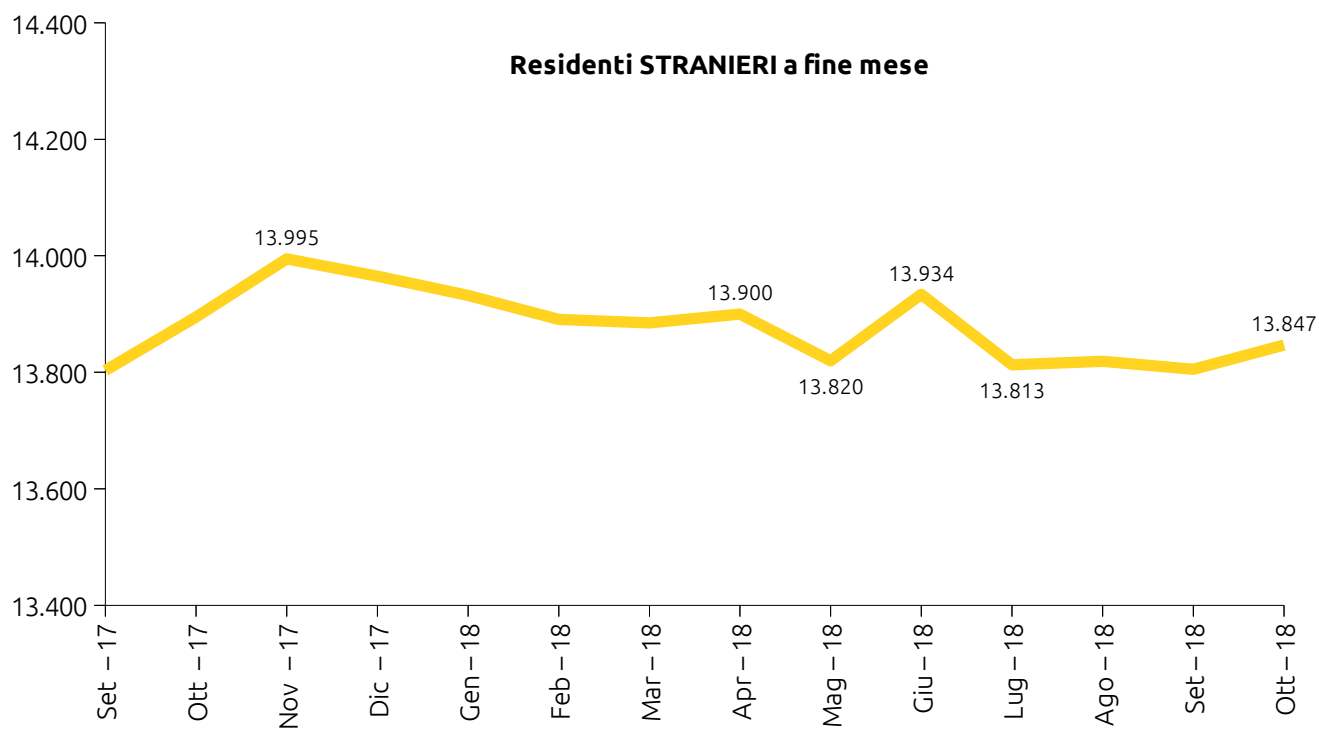

UDINE DEMOGRAFIA

10²⁰₁₈

Statistiche mensili - Ottobre

*Calcolo mensile della popolazione residente nel comune di Udine
Ottobre 2018*

	MASCHI	FEMMINE	TOTALI
POPOLAZIONE RESIDENTE INIZIO MESE	46.214	53.104	99.318
Nati vivi:			
nel comune	35	33	68
in altro comune	8	5	13
all'estero di persone iscritte in anagrafe	0	1	1
Totale nati vivi	43	39	82
Morti:			
nel comune	42	36	78
in altro comune	5	4	9
all'estero di persone iscritte in anagrafe	1	0	1
Totale morti	48	40	88
Saldo naturale (nati-morti)	-5	-1	-6
Iscritti:			
provenienti da altri comuni	158	162	320
provenienti dall'estero	48	36	84
altri	11	6	17
Totale iscritti	217	204	421
Cancellati:			
per altri comuni	147	179	326
per l'estero	23	32	55
altri	21	0	21
Totale cancellati	191	211	402
Saldo migratorio (iscritti-cancellati)	26	-7	19
Incremento o decremento popolazione	21	-8	13
POPOLAZIONE RESIDENTE A FINE MESE	46.235	53.096	99.331
popolazione residente in famiglia	45.655	52.755	98.410
popolazione residente in convivenza	580	341	921
Famiglie anagrafiche			49.811
Convivenze			57
Matrimoni celebrati a Udine nel mese			
matrimoni con rito civile			17
matrimoni con rito religioso			1
Matrimoni totali			18

Popolazione residente nel comune di Udine
Settembre 2017 / Ottobre 2018