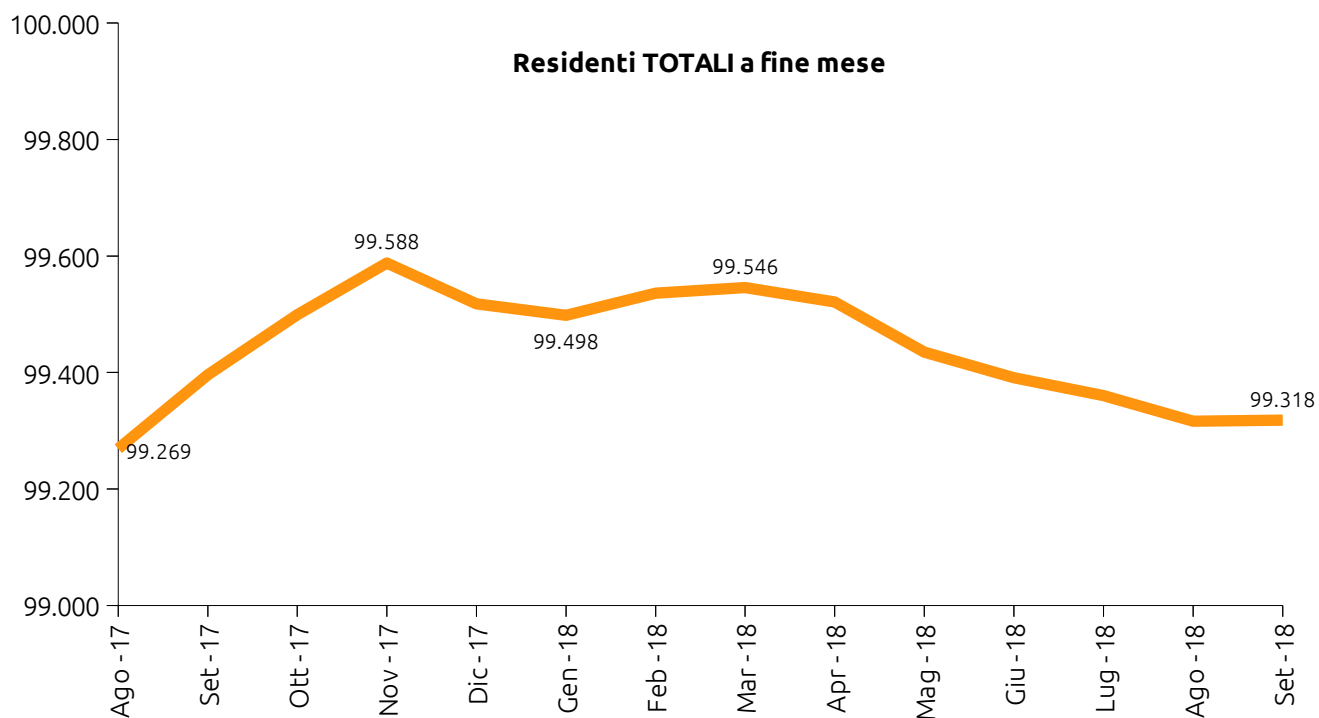

UDINE DEMOGRAFIA

09²⁰₁₈

Statistiche mensili - Settembre

*Calcolo mensile della popolazione residente nel comune di Udine
Settembre 2018*

	MASCHI	FEMMINE	TOTALI
POPOLAZIONE RESIDENTE INIZIO MESE	46.219	53.097	99.316
Nati vivi:			
nel comune	22	20	42
in altro comune	7	6	13
all'estero di persone iscritte in anagrafe	0	1	1
Totale nati vivi	29	27	56
Morti:			
nel comune	35	28	63
in altro comune	4	5	9
all'estero di persone iscritte in anagrafe	0	1	1
Totale morti	39	34	73
Saldo naturale (nati-morti)	-10	-7	-17
Iscritti:			
provenienti da altri comuni	91	114	205
provenienti dall'estero	36	22	58
altri	9	9	18
Totale iscritti	136	145	281
Cancellati:			
per altri comuni	100	104	204
per l'estero	10	12	22
altri	21	15	36
Totale cancellati	131	131	262
Saldo migratorio (iscritti-cancellati)	5	14	19
Incremento o decremento popolazione	-5	7	2
POPOLAZIONE RESIDENTE A FINE MESE	46.214	53.104	99.318
popolazione residente in famiglia	45.621	52.763	98.384
popolazione residente in convivenza	593	341	934
Famiglie anagrafiche			49.791
Convivenze			55
Matrimoni celebrati a Udine nel mese			
matrimoni con rito civile			21
matrimoni con rito religioso			12
Matrimoni totali			33

Popolazione residente nel comune di Udine
Agosto 2017 / Settembre 2018