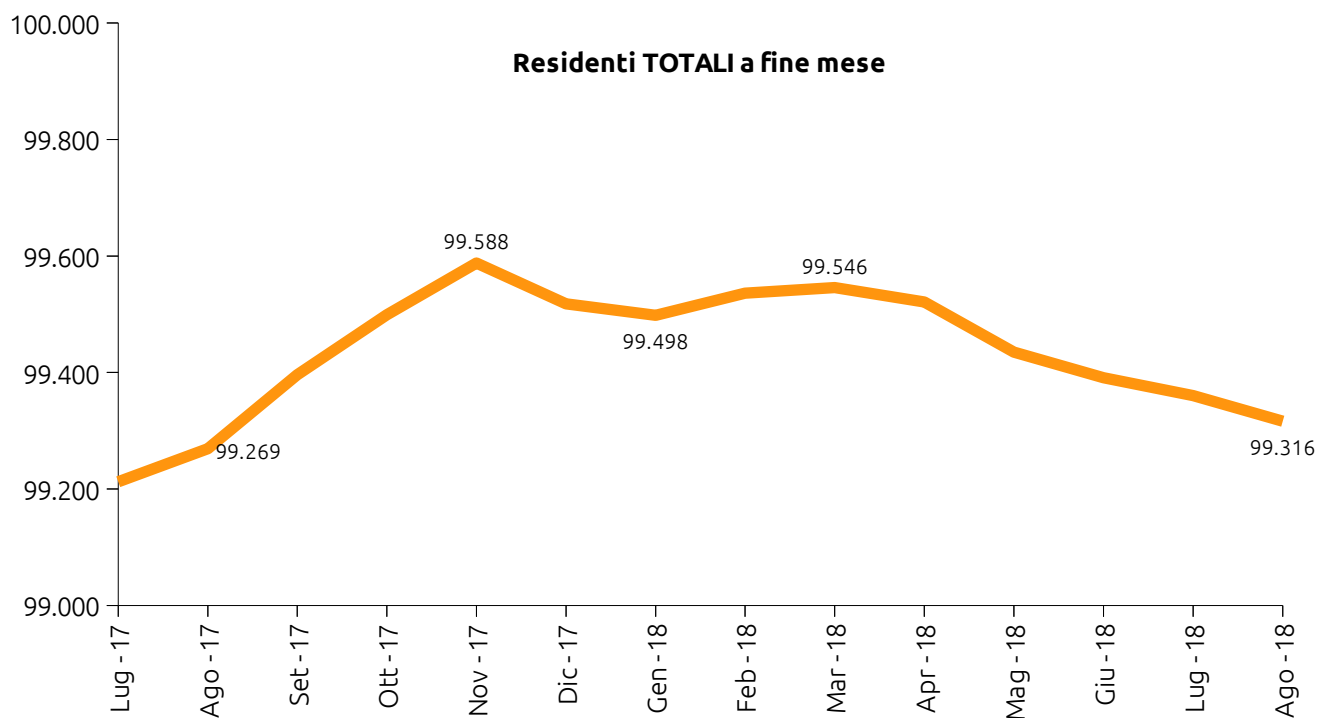

UDINE DEMOGRAFIA

08²⁰₁₈

Statistiche mensili - Agosto

*Calcolo mensile della popolazione residente nel comune di Udine
Agosto 2018*

	MASCHI	FEMMINE	TOTALI
POPOLAZIONE RESIDENTE INIZIO MESE	46.241	53.119	99.360
Nati vivi:			
nel comune	30	24	54
in altro comune	7	10	17
all'estero di persone iscritte in anagrafe	0	0	0
Totale nati vivi	37	34	71
Morti:			
nel comune	49	46	95
in altro comune	7	2	9
all'estero di persone iscritte in anagrafe	1	0	1
Totale morti	57	48	105
Saldo naturale (nati-morti)	-20	-14	-34
Iscritti:			
provenienti da altri comuni	136	171	307
provenienti dall'estero	57	36	93
altri	10	2	12
Totale iscritti	203	209	412
Cancellati:			
per altri comuni	115	152	267
per l'estero	20	20	40
altri	70	45	115
Totale cancellati	205	217	422
Saldo migratorio (iscritti-cancellati)	-2	-8	-10
Incremento o decremento popolazione	-22	-22	-44
POPOLAZIONE RESIDENTE A FINE MESE	46.219	53.097	99.316
popolazione residente in famiglia	45.623	52.751	98.374
popolazione residente in convivenza	596	346	942
Famiglie anagrafiche			49.800
Convivenze			55
Matrimoni celebrati a Udine nel mese			
matrimoni con rito civile			13
matrimoni con rito religioso			9
Matrimoni totali			22

Popolazione residente nel comune di Udine
Luglio 2017 / Agosto 2018