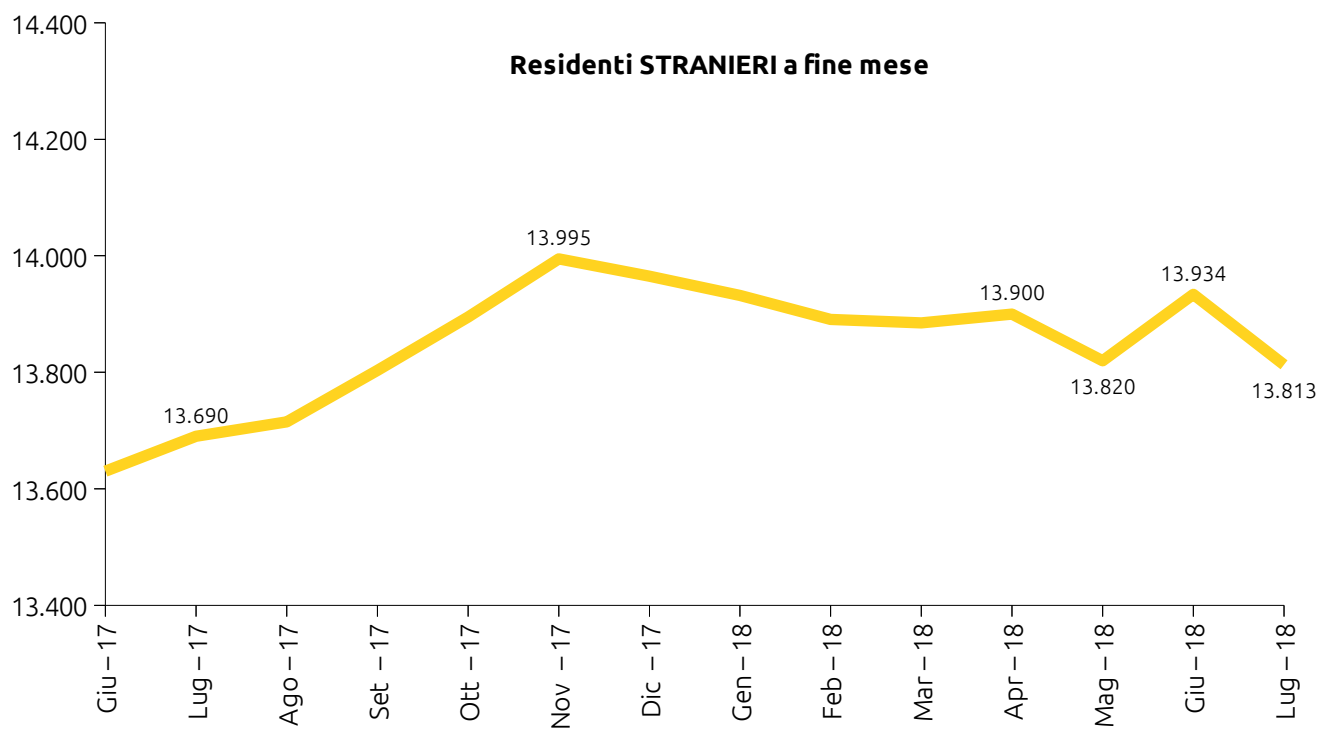

UDINE DEMOGRAFIA

Statistiche mensili - Luglio

07²⁰₁₈

Calcolo mensile della popolazione residente nel comune di Udine Luglio 2018

	MASCHI	FEMMINE	TOTALI
POPOLAZIONE RESIDENTE INIZIO MESE	46.266	53.125	99.391
Nati vivi:			
nel comune	10	25	35
in altro comune	9	4	13
all'estero di persone iscritte in anagrafe	1	0	1
Totale nati vivi	20	29	49
Morti:			
nel comune	43	45	88
in altro comune	6	5	11
all'estero di persone iscritte in anagrafe	1	2	3
Totale morti	50	52	102
Saldo naturale (nati-morti)	-30	-23	-53
Iscritti:			
provenienti da altri comuni	144	145	289
provenienti dall'estero	33	30	63
altri	7	6	13
Totale iscritti	184	181	365
Cancellati:			
per altri comuni	119	138	257
per l'estero	17	9	26
altri	43	17	60
Totale cancellati	179	164	343
Saldo migratorio (iscritti-cancellati)	5	17	22
Incremento o decremento popolazione	-25	-6	-31
POPOLAZIONE RESIDENTE A FINE MESE	46.241	53.119	99.360
popolazione residente in famiglia	45.639	52.773	98.412
popolazione residente in convivenza	602	346	948
Famiglie anagrafiche			49.823
Convivenze			55
Matrimoni celebrati a Udine nel mese			
matrimoni con rito civile			21
matrimoni con rito religioso			13
Matrimoni totali			34

Popolazione residente nel comune di Udine
Giugno 2017 / Luglio 2018