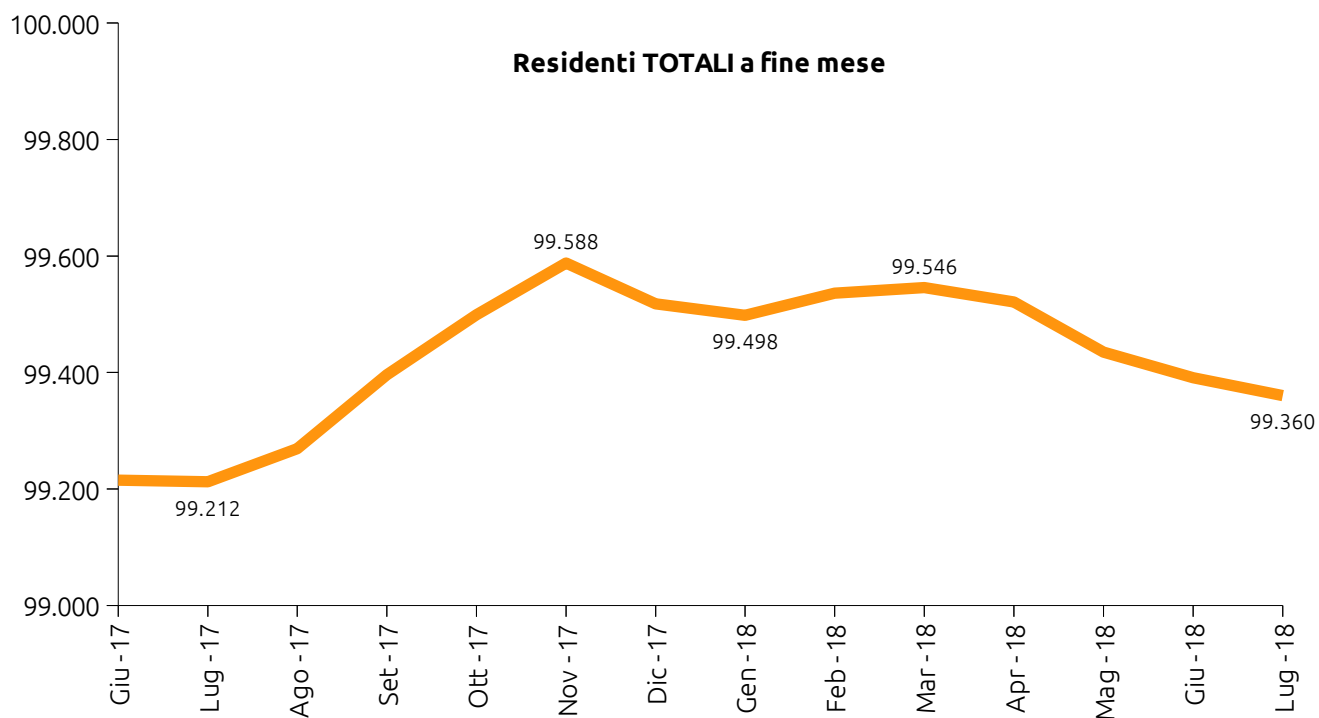

UDINE DEMOGRAFIA

Statistiche mensili - Luglio

07²⁰₁₈

Calcolo mensile della popolazione residente nel comune di Udine Luglio 2018

	MASCHI	FEMMINE	TOTALI
POPOLAZIONE RESIDENTE INIZIO MESE	46.266	53.125	99.391
Nati vivi:			
nel comune	10	25	35
in altro comune	9	4	13
all'estero di persone iscritte in anagrafe	1	0	1
Totale nati vivi	20	29	49
Morti:			
nel comune	43	45	88
in altro comune	6	5	11
all'estero di persone iscritte in anagrafe	1	2	3
Totale morti	50	52	102
Saldo naturale (nati-morti)	-30	-23	-53
Iscritti:			
provenienti da altri comuni	144	145	289
provenienti dall'estero	33	30	63
altri	7	6	13
Totale iscritti	184	181	365
Cancellati:			
per altri comuni	119	138	257
per l'estero	17	9	26
altri	43	17	60
Totale cancellati	179	164	343
Saldo migratorio (iscritti-cancellati)	5	17	22
Incremento o decremento popolazione	-25	-6	-31
POPOLAZIONE RESIDENTE A FINE MESE	46.241	53.119	99.360
popolazione residente in famiglia	45.639	52.773	98.412
popolazione residente in convivenza	602	346	948
Famiglie anagrafiche			49.823
Convivenze			55
Matrimoni celebrati a Udine nel mese			
matrimoni con rito civile			21
matrimoni con rito religioso			13
Matrimoni totali			34

Popolazione residente nel comune di Udine
Giugno 2017 / Luglio 2018