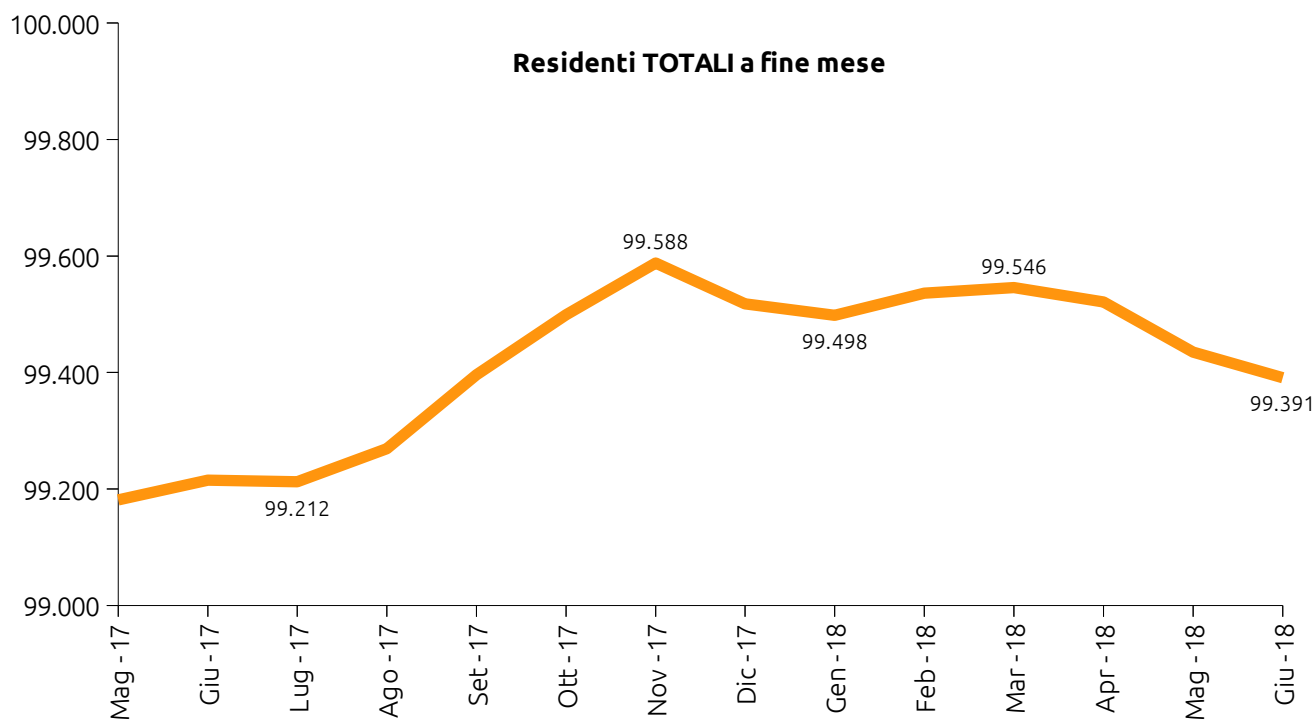

UDINE DEMOGRAFIA

Statistiche mensili - Giugno

06²⁰₁₈

*Calcolo mensile della popolazione residente nel comune di Udine
Giugno 2018*

	MASCHI	FEMMINE	TOTALI
POPOLAZIONE RESIDENTE INIZIO MESE	46.267	53.168	99.435
Nati vivi:			
nel comune	19	22	41
in altro comune	8	5	13
all'estero di persone iscritte in anagrafe	0	0	0
Totale nati vivi	27	27	54
Morti:			
nel comune	30	44	74
in altro comune	2	5	7
all'estero di persone iscritte in anagrafe	0	1	1
Totale morti	32	50	82
Saldo naturale (nati-morti)	-5	-23	-28
Iscritti:			
provenienti da altri comuni	84	79	163
provenienti dall'estero	55	28	83
altri	14	4	18
Totale iscritti	153	111	264
Cancellati:			
per altri comuni	91	94	185
per l'estero	14	15	29
altri	44	22	66
Totale cancellati	149	131	280
Saldo migratorio (iscritti-cancellati)	4	-20	-16
Incremento o decremento popolazione	-1	-43	-44
POPOLAZIONE RESIDENTE A FINE MESE	46.266	53.125	99.391
popolazione residente in famiglia	45.661	52.783	98.444
popolazione residente in convivenza	605	342	947
Famiglie anagrafiche			49.793
Convivenze			55
Matrimoni celebrati a Udine nel mese			
matrimoni con rito civile			26
matrimoni con rito religioso			11
Matrimoni totali			37

Popolazione residente nel comune di Udine
Maggio 2017 / Giugno 2018