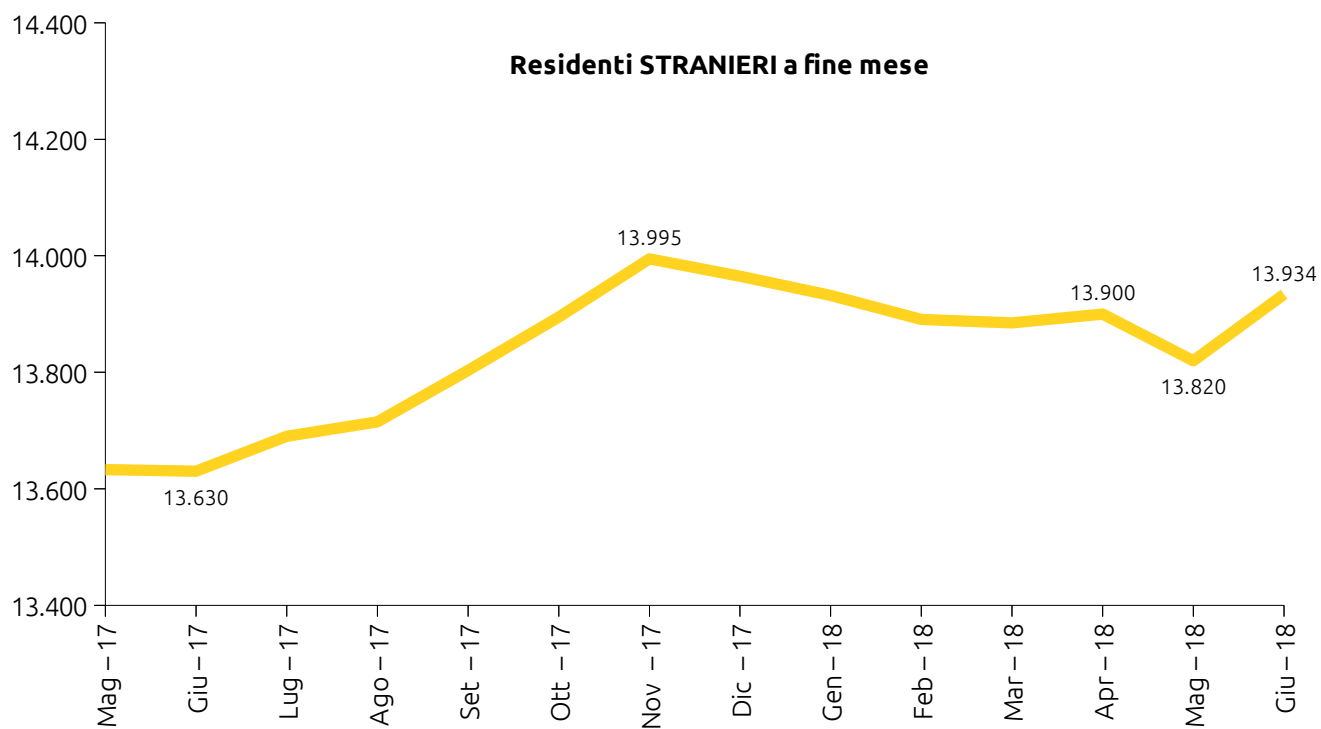

UDINE DEMOGRAFIA

Statistiche mensili - Giugno

06²⁰₁₈

*Calcolo mensile della popolazione residente nel comune di Udine
Giugno 2018*

	MASCHI	FEMMINE	TOTALI
POPOLAZIONE RESIDENTE INIZIO MESE	46.267	53.168	99.435
Nati vivi:			
nel comune	19	22	41
in altro comune	8	5	13
all'estero di persone iscritte in anagrafe	0	0	0
Totale nati vivi	27	27	54
Morti:			
nel comune	30	44	74
in altro comune	2	5	7
all'estero di persone iscritte in anagrafe	0	1	1
Totale morti	32	50	82
Saldo naturale (nati-morti)	-5	-23	-28
Iscritti:			
provenienti da altri comuni	84	79	163
provenienti dall'estero	55	28	83
altri	14	4	18
Totale iscritti	153	111	264
Cancellati:			
per altri comuni	91	94	185
per l'estero	14	15	29
altri	44	22	66
Totale cancellati	149	131	280
Saldo migratorio (iscritti-cancellati)	4	-20	-16
Incremento o decremento popolazione	-1	-43	-44
POPOLAZIONE RESIDENTE A FINE MESE	46.266	53.125	99.391
popolazione residente in famiglia	45.661	52.783	98.444
popolazione residente in convivenza	605	342	947
Famiglie anagrafiche			49.793
Convivenze			55
Matrimoni celebrati a Udine nel mese			
matrimoni con rito civile			26
matrimoni con rito religioso			11
Matrimoni totali			37

Popolazione residente nel comune di Udine
Maggio 2017 / Giugno 2018