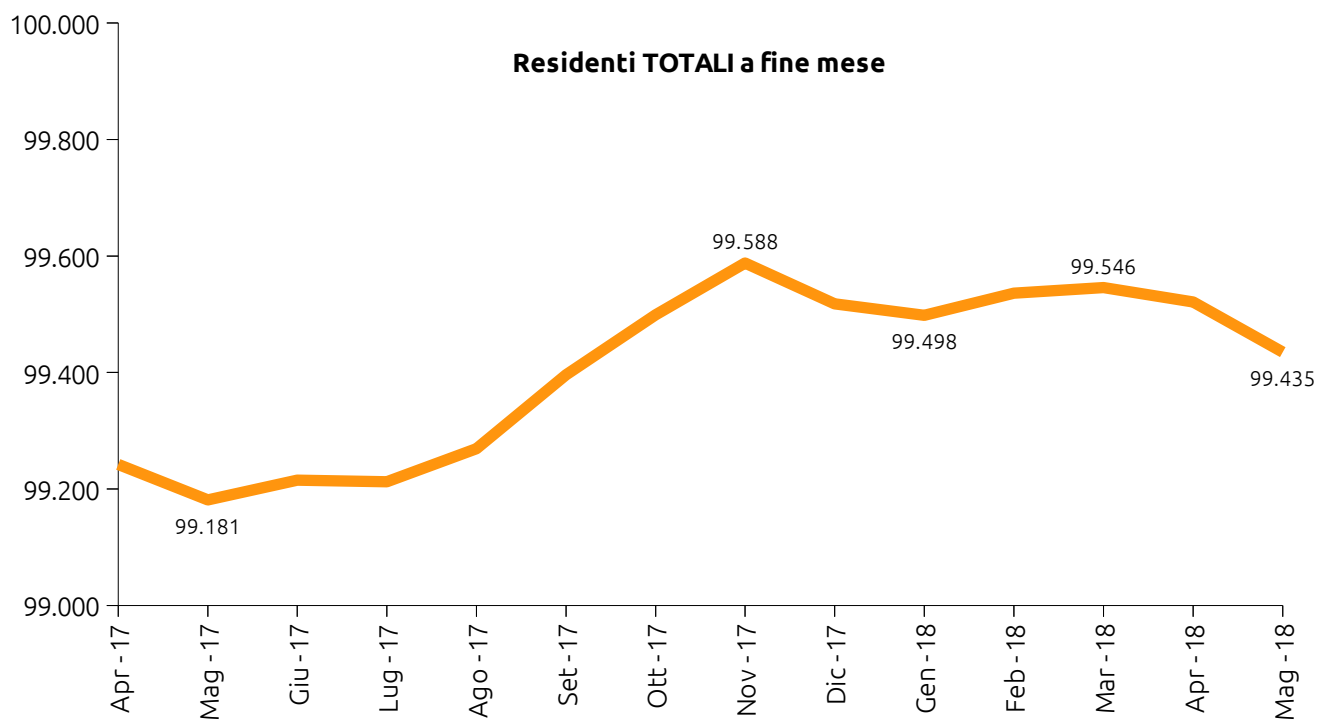

UDINE DEMOGRAFIA

05²⁰₁₈

Statistiche mensili - Maggio

*Calcolo mensile della popolazione residente nel comune di Udine
Maggio 2018*

	MASCHI	FEMMINE	TOTALI
POPOLAZIONE RESIDENTE INIZIO MESE	46.283	53.238	99.521
Nati vivi:			
nel comune	26	33	59
in altro comune	8	1	9
all'estero di persone iscritte in anagrafe	0	1	1
Totale nati vivi	34	35	69
Morti:			
nel comune	43	59	102
in altro comune	3	1	4
all'estero di persone iscritte in anagrafe	0	0	0
Totale morti	46	60	106
Saldo naturale (nati-morti)	-12	-25	-37
Iscritti:			
provenienti da altri comuni	116	96	212
provenienti dall'estero	26	20	46
altri	6	8	14
Totale iscritti	148	124	272
Cancellati:			
per altri comuni	105	120	225
per l'estero	15	22	37
altri	32	27	59
Totale cancellati	152	169	321
Saldo migratorio (iscritti-cancellati)	-4	-45	-49
Incremento o decremento popolazione	-16	-70	-86
POPOLAZIONE RESIDENTE A FINE MESE	46.267	53.168	99.435
popolazione residente in famiglia	45.683	52.831	98.514
popolazione residente in convivenza	584	337	921
Famiglie anagrafiche			49.828
Convivenze			54
Matrimoni celebrati a Udine nel mese			
matrimoni con rito civile			18
matrimoni con rito religioso			3
Matrimoni totali			21

Popolazione residente nel comune di Udine
Aprile 2017 / Maggio 2018