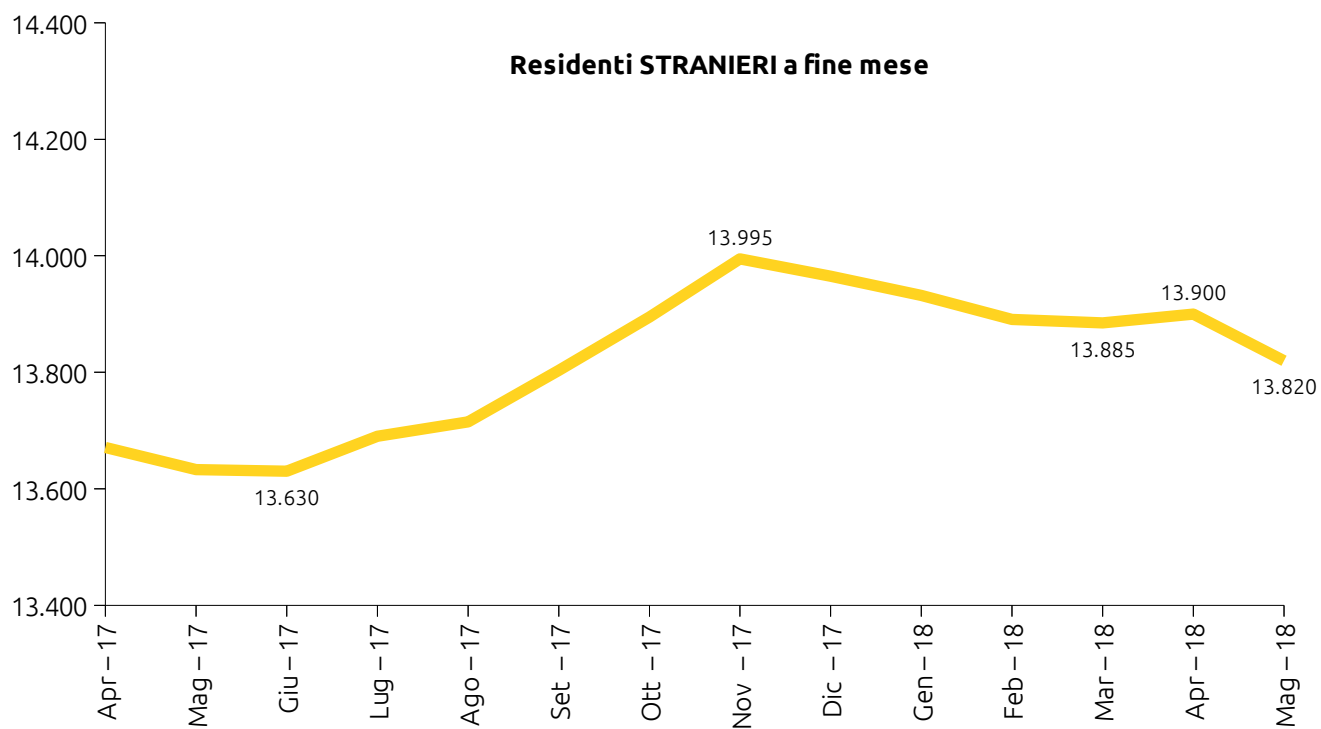

UDINE DEMOGRAFIA

05²⁰₁₈

Statistiche mensili - Maggio

*Calcolo mensile della popolazione residente nel comune di Udine
Maggio 2018*

	MASCHI	FEMMINE	TOTALI
POPOLAZIONE RESIDENTE INIZIO MESE	46.283	53.238	99.521
Nati vivi:			
nel comune	26	33	59
in altro comune	8	1	9
all'estero di persone iscritte in anagrafe	0	1	1
Totale nati vivi	34	35	69
Morti:			
nel comune	43	59	102
in altro comune	3	1	4
all'estero di persone iscritte in anagrafe	0	0	0
Totale morti	46	60	106
Saldo naturale (nati-morti)	-12	-25	-37
Iscritti:			
provenienti da altri comuni	116	96	212
provenienti dall'estero	26	20	46
altri	6	8	14
Totale iscritti	148	124	272
Cancellati:			
per altri comuni	105	120	225
per l'estero	15	22	37
altri	32	27	59
Totale cancellati	152	169	321
Saldo migratorio (iscritti-cancellati)	-4	-45	-49
Incremento o decremento popolazione	-16	-70	-86
POPOLAZIONE RESIDENTE A FINE MESE	46.267	53.168	99.435
popolazione residente in famiglia	45.683	52.831	98.514
popolazione residente in convivenza	584	337	921
Famiglie anagrafiche			49.828
Convivenze			54
Matrimoni celebrati a Udine nel mese			
matrimoni con rito civile			18
matrimoni con rito religioso			3
Matrimoni totali			21

Popolazione residente nel comune di Udine
Aprile 2017 / Maggio 2018