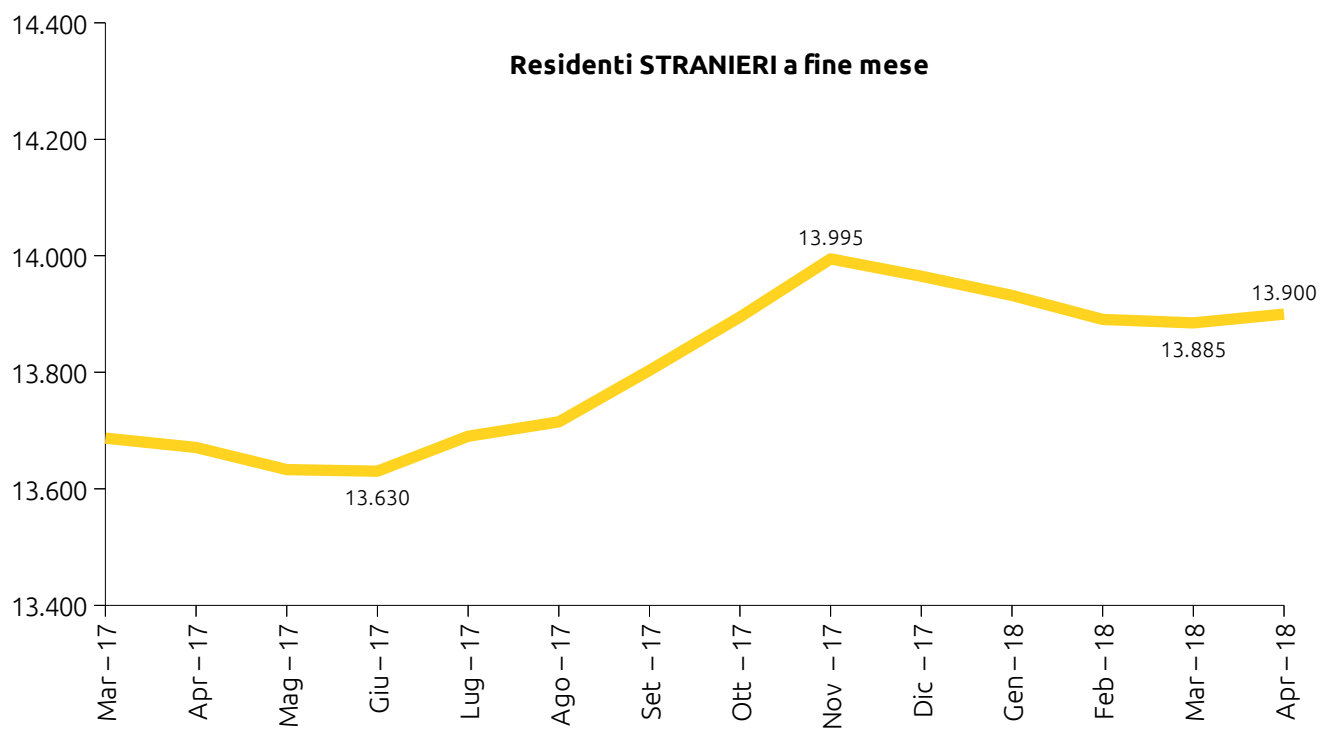

UDINE DEMOGRAFIA

Statistiche mensili - Aprile

04²⁰₁₈

Calcolo mensile della popolazione residente nel comune di Udine Aprile 2018

	MASCHI	FEMMINE	TOTALI
POPOLAZIONE RESIDENTE INIZIO MESE	46.287	53.259	99.546
Nati vivi:			
nel comune	19	17	36
in altro comune	3	4	7
all'estero di persone iscritte in anagrafe	2	1	3
Totale nati vivi	24	22	46
Morti:			
nel comune	37	52	89
in altro comune	2	6	8
all'estero di persone iscritte in anagrafe	0	1	1
Totale morti	39	59	98
Saldo naturale (nati-morti)	-15	-37	-52
Iscritti:			
provenienti da altri comuni	99	109	208
provenienti dall'estero	35	23	58
altri	8	8	16
Totale iscritti	142	140	282
Cancellati:			
per altri comuni	103	97	200
per l'estero	11	21	32
altri	17	6	23
Totale cancellati	131	124	255
Saldo migratorio (iscritti-cancellati)	11	16	27
Incremento o decremento popolazione	-4	-21	-25
POPOLAZIONE RESIDENTE A FINE MESE	46.283	53.238	99.521
popolazione residente in famiglia	45.709	53.901	99.610
popolazione residente in convivenza	574	337	911
Famiglie anagrafiche			49.863
Convivenze			55
Matrimoni celebrati a Udine nel mese			
matrimoni con rito civile			10
matrimoni con rito religioso			6
Matrimoni totali			16

Popolazione residente nel comune di Udine
Marzo 2017 / Aprile 2018