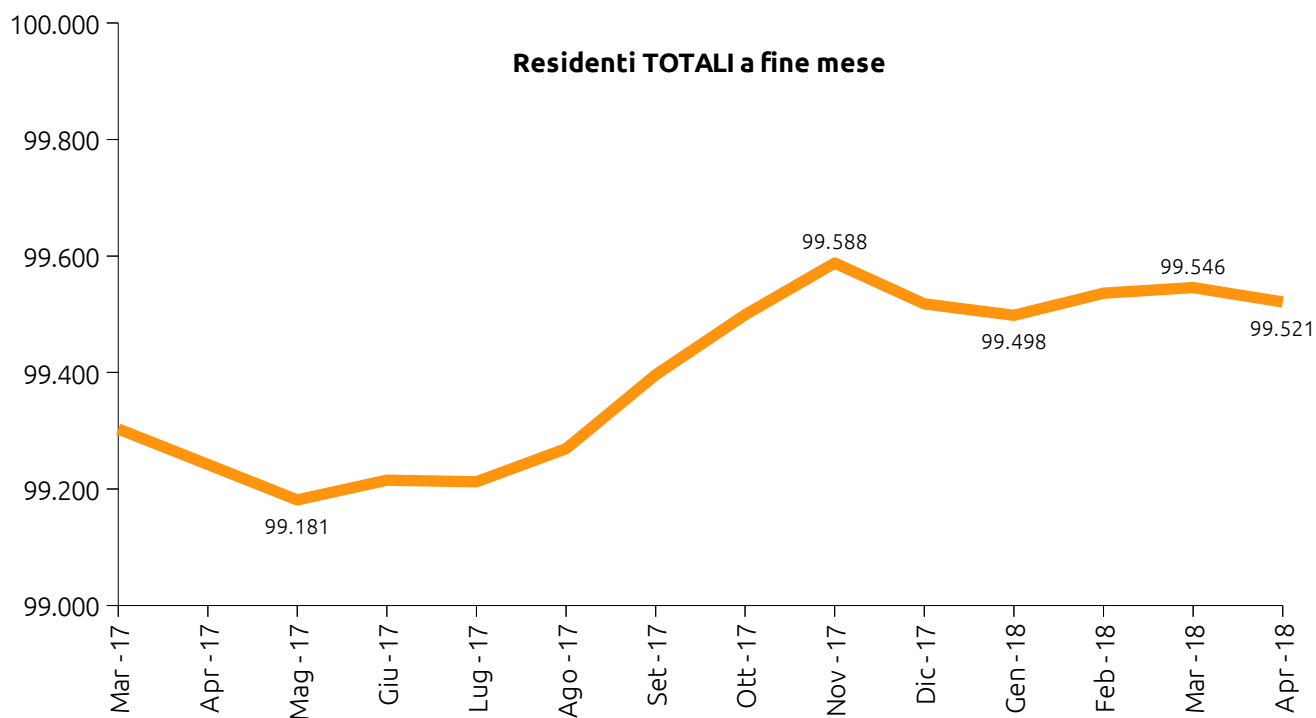

UDINE DEMOGRAFIA

Statistiche mensili - Aprile

04²⁰₁₈

Calcolo mensile della popolazione residente nel comune di Udine Aprile 2018

	MASCHI	FEMMINE	TOTALI
POPOLAZIONE RESIDENTE INIZIO MESE	46.287	53.259	99.546
Nati vivi:			
nel comune	19	17	36
in altro comune	3	4	7
all'estero di persone iscritte in anagrafe	2	1	3
Totale nati vivi	24	22	46
Morti:			
nel comune	37	52	89
in altro comune	2	6	8
all'estero di persone iscritte in anagrafe	0	1	1
Totale morti	39	59	98
Saldo naturale (nati-morti)	-15	-37	-52
Iscritti:			
provenienti da altri comuni	99	109	208
provenienti dall'estero	35	23	58
altri	8	8	16
Totale iscritti	142	140	282
Cancellati:			
per altri comuni	103	97	200
per l'estero	11	21	32
altri	17	6	23
Totale cancellati	131	124	255
Saldo migratorio (iscritti-cancellati)	11	16	27
Incremento o decremento popolazione	-4	-21	-25
POPOLAZIONE RESIDENTE A FINE MESE	46.283	53.238	99.521
popolazione residente in famiglia	45.709	53.901	99.610
popolazione residente in convivenza	574	337	911
Famiglie anagrafiche			49.863
Convivenze			55
Matrimoni celebrati a Udine nel mese			
matrimoni con rito civile			10
matrimoni con rito religioso			6
Matrimoni totali			16

Popolazione residente nel comune di Udine
Marzo 2017 / Aprile 2018