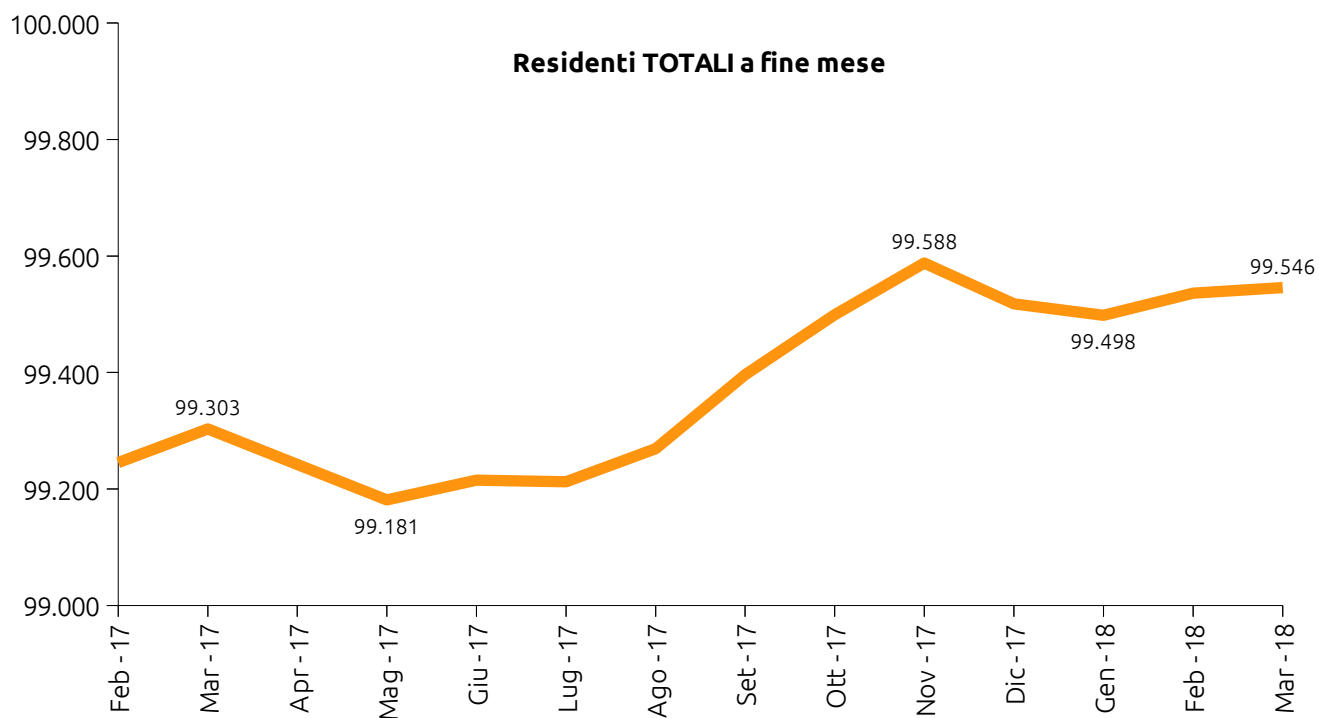

UDINE DEMOGRAFIA

Statistiche mensili - Marzo

03²⁰₁₈

Calcolo mensile della popolazione residente nel comune di Udine Marzo 2018

	MASCHI	FEMMINE	TOTALI
POPOLAZIONE RESIDENTE INIZIO MESE	46.263	53.273	99.536
Nati vivi:			
nel comune	24	21	45
in altro comune	9	7	16
all'estero di persone iscritte in anagrafe	2	0	2
Totale nati vivi	35	28	63
Morti:			
nel comune	42	59	101
in altro comune	3	2	5
all'estero di persone iscritte in anagrafe	4	0	4
Totale morti	49	61	110
Saldo naturale (nati-morti)	-14	-33	-47
Iscritti:			
provenienti da altri comuni	110	106	216
provenienti dall'estero	53	32	85
altri	5	3	8
Totale iscritti	168	141	309
Cancellati:			
per altri comuni	93	93	186
per l'estero	16	15	31
altri	21	14	35
Totale cancellati	130	122	252
Saldo migratorio (iscritti-cancellati)	38	19	57
Incremento o decremento popolazione	24	-14	10
POPOLAZIONE RESIDENTE A FINE MESE	46.287	53.259	99.546
popolazione residente in famiglia	45.703	52.913	98.616
popolazione residente in convivenza	584	346	930
Famiglie anagrafiche			49.840
Convivenze			55
Matrimoni celebrati a Udine nel mese			
matrimoni con rito civile			13
matrimoni con rito religioso			0
Matrimoni totali			13

Popolazione residente nel comune di Udine
Febbraio 2017 / Marzo 2018