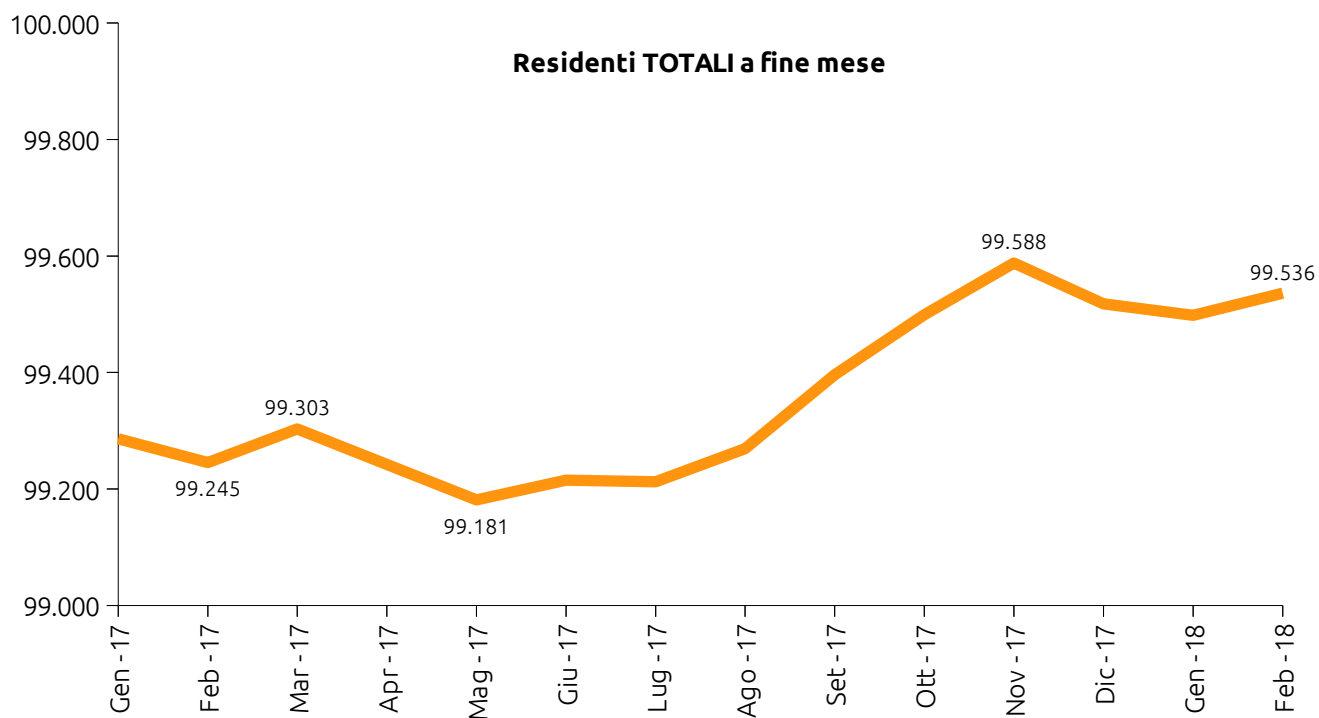

UDINE DEMOGRAFIA

02²⁰₁₈

Statistiche mensili - Febbraio

*Calcolo mensile della popolazione residente nel comune di Udine
Febbraio 2018*

	MASCHI	FEMMINE	TOTALI
POPOLAZIONE RESIDENTE INIZIO MESE	46.247	53.251	99.498
Nati vivi:			
nel comune	18	11	29
in altro comune	5	4	9
all'estero di persone iscritte in anagrafe	0	0	0
Totale nati vivi	23	15	38
Morti:			
nel comune	46	49	95
in altro comune	5	6	11
all'estero di persone iscritte in anagrafe	1	1	2
Totale morti	52	56	108
Saldo naturale (nati-morti)	-29	-41	-70
Iscritti:			
provenienti da altri comuni	123	132	255
provenienti dall'estero	39	29	68
altri	8	4	12
Totale iscritti	170	165	335
Cancellati:			
per altri comuni	86	75	161
per l'estero	18	14	32
altri	21	13	34
Totale cancellati	125	102	227
Saldo migratorio (iscritti-cancellati)	45	63	108
Incremento o decremento popolazione	16	22	38
POPOLAZIONE RESIDENTE A FINE MESE	46.263	53.273	99.536
popolazione residente in famiglia	45.681	52.934	98.615
popolazione residente in convivenza	582	339	921
Famiglie anagrafiche			49.833
Convivenze			56
Matrimoni celebrati a Udine nel mese			
matrimoni con rito civile			11
matrimoni con rito religioso			0
Matrimoni totali			11

Popolazione residente nel comune di Udine
Gennaio 2017 / Febbraio 2018