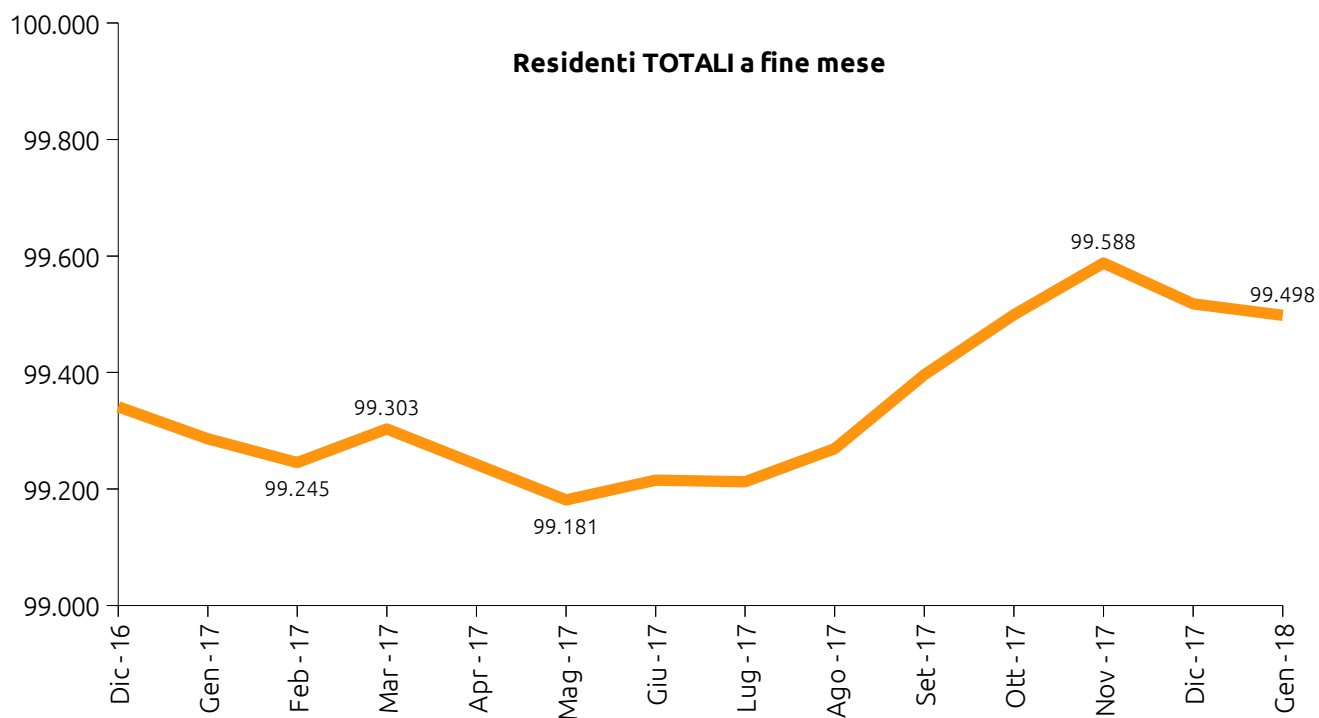

UDINE DEMOGRAFIA

01²⁰₁₈

Statistiche mensili - Gennaio

*Calcolo mensile della popolazione residente nel comune di Udine
Gennaio 2018*

	MASCHI	FEMMINE	TOTALI
POPOLAZIONE RESIDENTE INIZIO MESE	46.245	53.273	99.518
Nati vivi:			
nel comune	22	33	55
in altro comune	6	8	14
all'estero di persone iscritte in anagrafe	0	0	0
Totale nati vivi	28	41	69
Morti:			
nel comune	29	54	83
in altro comune	5	3	8
all'estero di persone iscritte in anagrafe	0	1	1
Totale morti	34	58	92
Saldo naturale (nati-morti)	-6	-17	-23
Iscritti:			
provenienti da altri comuni	131	136	267
provenienti dall'estero	23	26	49
altri	10	6	16
Totale iscritti	164	168	332
Cancellati:			
per altri comuni	136	155	291
per l'estero	15	17	32
altri	5	1	6
Totale cancellati	156	173	329
Saldo migratorio (iscritti-cancellati)	8	-5	3
Incremento o decremento popolazione	2	-22	-20
POPOLAZIONE RESIDENTE A FINE MESE	46.247	53.251	99.498
popolazione residente in famiglia	45.672	52.918	98.590
popolazione residente in convivenza	575	333	908
Famiglie anagrafiche			49.775
Convivenze			55
Matrimoni celebrati a Udine nel mese			
matrimoni con rito civile			11
matrimoni con rito religioso			0
Matrimoni totali			11

Popolazione residente nel comune di Udine
Dicembre 2016 / Gennaio 2018