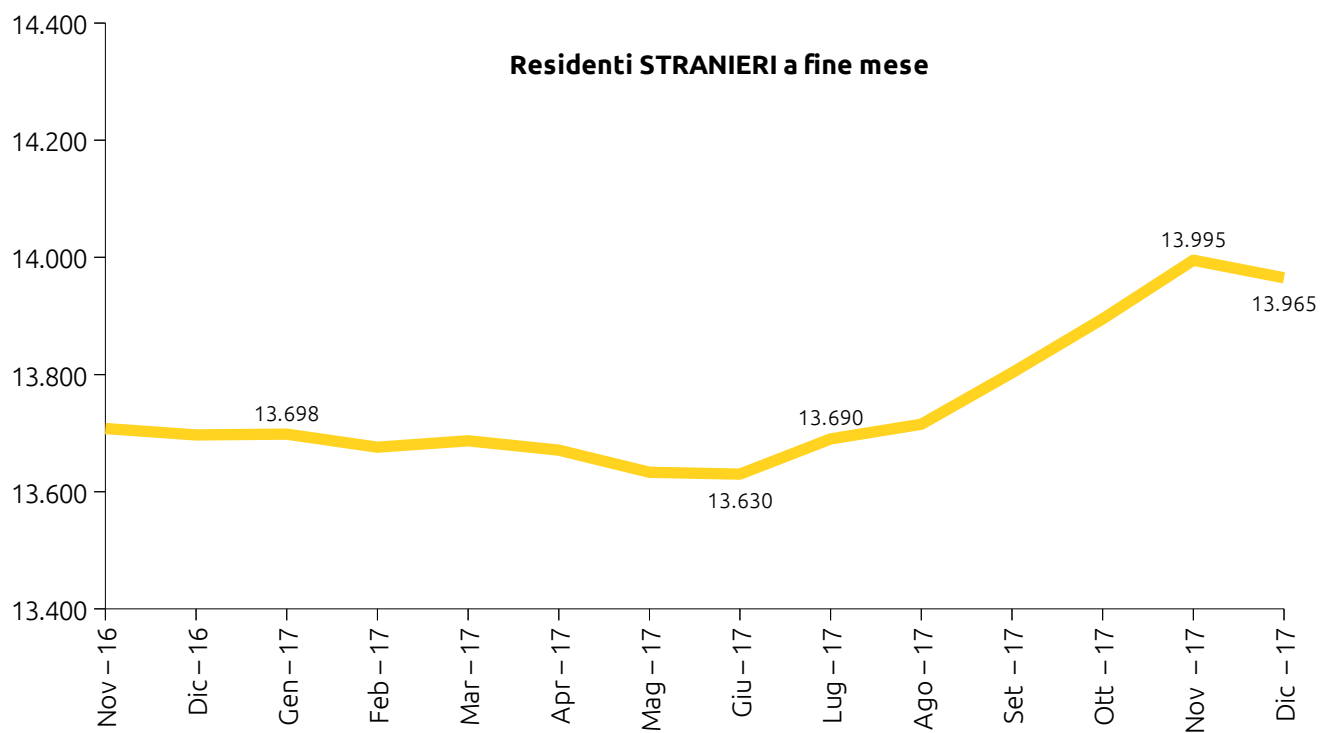

UDINE DEMOGRAFIA

12²⁰₁₇

Statistiche mensili – Dicembre

*Calcolo mensile della popolazione residente nel comune di Udine
Dicembre 2017*

	MASCHI	FEMMINE	TOTALI
POPOLAZIONE RESIDENTE INIZIO MESE	46.277	53.311	99.588
Nati vivi:			
nel comune	25	26	51
in altro comune	9	5	14
all'estero di persone iscritte in anagrafe	0	0	0
Totale nati vivi	34	31	65
Morti:			
nel comune	44	36	80
in altro comune	2	6	8
all'estero di persone iscritte in anagrafe	0	0	0
Totale morti	46	42	88
Saldo naturale (nati-morti)	-12	-11	-23
Iscritti:			
provenienti da altri comuni	74	87	161
provenienti dall'estero	51	25	76
altri	7	6	13
Totale iscritti	132	118	250
Cancellati:			
per altri comuni	111	110	221
per l'estero	14	10	24
altri	27	25	52
Totale cancellati	152	145	297
Saldo migratorio (iscritti-cancellati)	-20	-27	-47
Incremento o decremento popolazione	-32	-38	-70
POPOLAZIONE RESIDENTE A FINE MESE	46.245	53.273	99.518
popolazione residente in famiglia	45.676	52.938	98.614
popolazione residente in convivenza	569	335	904
Famiglie anagrafiche			49.781
Convivenze			55
Matrimoni celebrati a Udine nel mese			
matrimoni con rito civile			20
matrimoni con rito religioso			1
Matrimoni totali			21

Popolazione residente nel comune di Udine
Novembre 2017 / Dicembre 2017