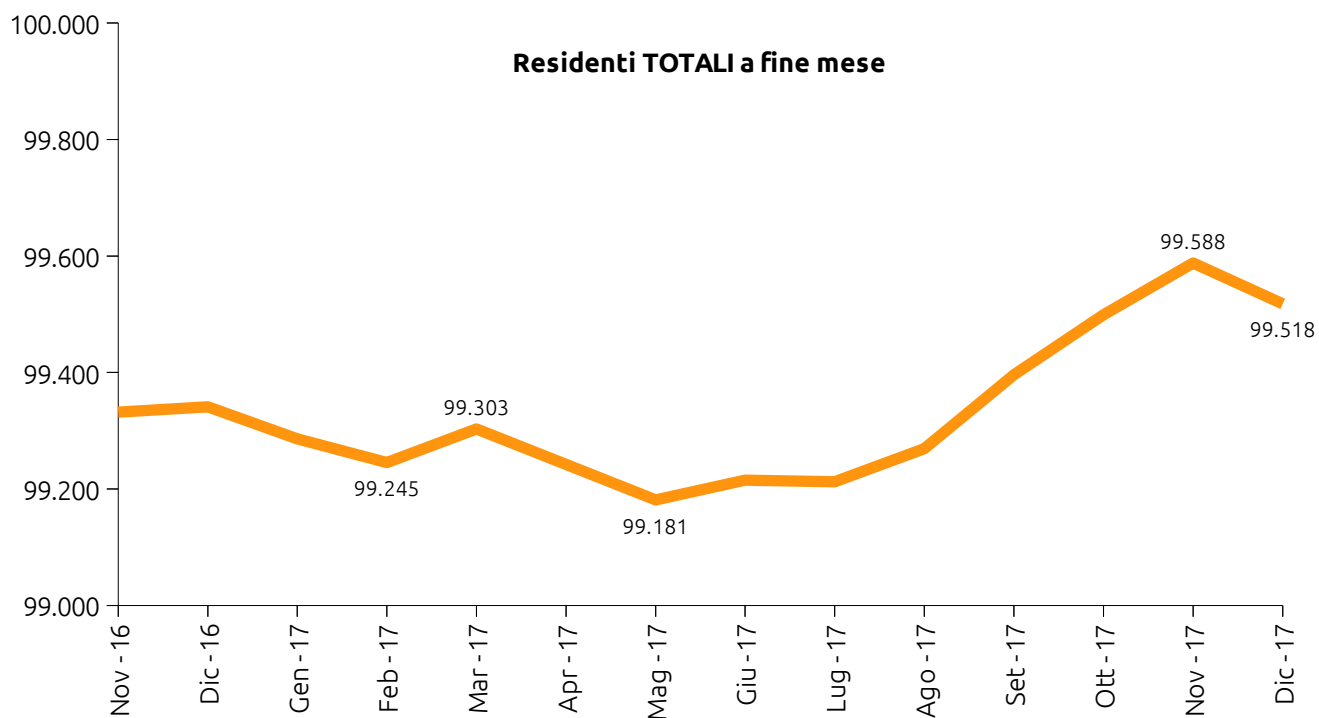

UDINE DEMOGRAFIA

12²⁰₁₇

Statistiche mensili – Dicembre

*Calcolo mensile della popolazione residente nel comune di Udine
Dicembre 2017*

	MASCHI	FEMMINE	TOTALI
POPOLAZIONE RESIDENTE INIZIO MESE	46.277	53.311	99.588
Nati vivi:			
nel comune	25	26	51
in altro comune	9	5	14
all'estero di persone iscritte in anagrafe	0	0	0
Totale nati vivi	34	31	65
Morti:			
nel comune	44	36	80
in altro comune	2	6	8
all'estero di persone iscritte in anagrafe	0	0	0
Totale morti	46	42	88
Saldo naturale (nati-morti)	-12	-11	-23
Iscritti:			
provenienti da altri comuni	74	87	161
provenienti dall'estero	51	25	76
altri	7	6	13
Totale iscritti	132	118	250
Cancellati:			
per altri comuni	111	110	221
per l'estero	14	10	24
altri	27	25	52
Totale cancellati	152	145	297
Saldo migratorio (iscritti-cancellati)	-20	-27	-47
Incremento o decremento popolazione	-32	-38	-70
POPOLAZIONE RESIDENTE A FINE MESE	46.245	53.273	99.518
popolazione residente in famiglia	45.676	52.938	98.614
popolazione residente in convivenza	569	335	904
Famiglie anagrafiche			49.781
Convivenze			55
Matrimoni celebrati a Udine nel mese			
matrimoni con rito civile			20
matrimoni con rito religioso			1
Matrimoni totali			21

Popolazione residente nel comune di Udine
Novembre 2017 / Dicembre 2017