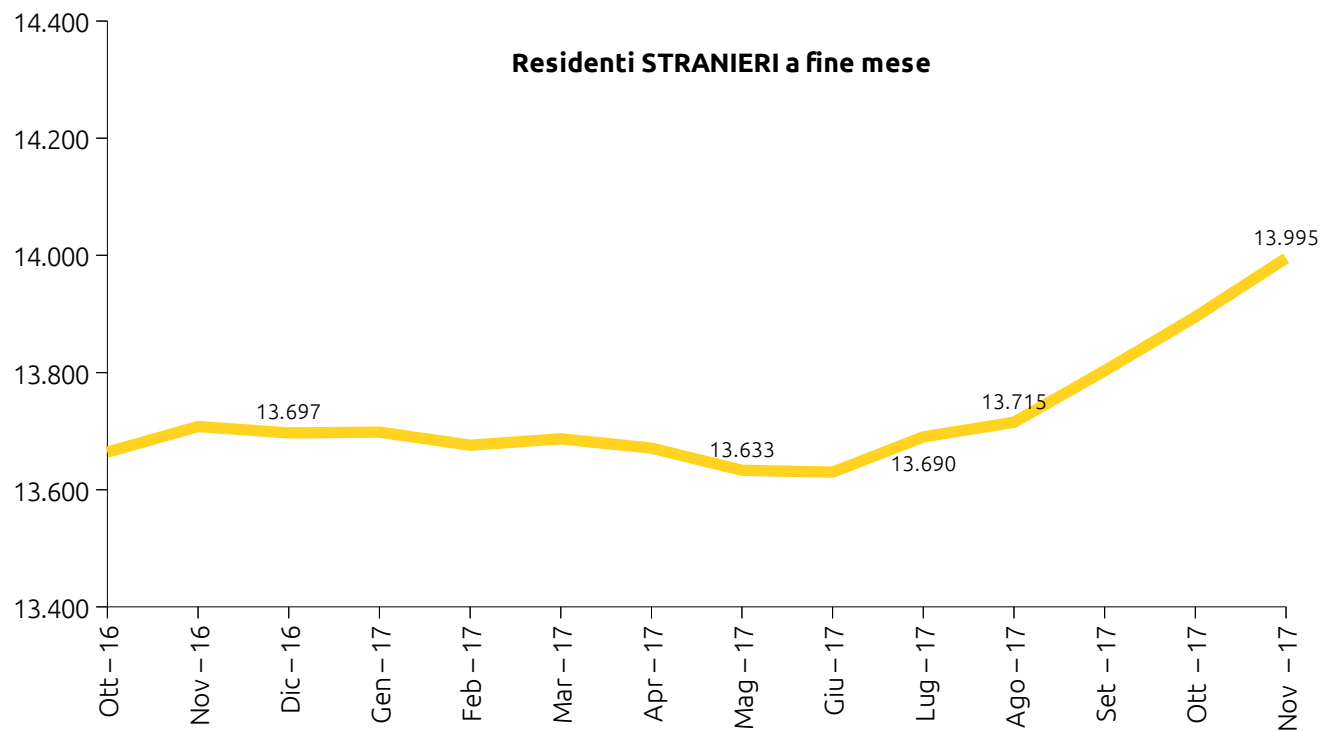

UDINE DEMOGRAFIA

11²⁰₁₇

Statistiche mensili – Novembre

*Calcolo mensile della popolazione residente nel comune di Udine
Novembre 2017*

	MASCHI	FEMMINE	TOTALI
POPOLAZIONE RESIDENTE INIZIO MESE	46.218	53.281	99.499
Nati vivi:			
nel comune	28	19	47
in altro comune	6	5	11
all'estero di persone iscritte in anagrafe	0	0	0
Totale nati vivi	34	24	58
Morti:			
nel comune	35	40	75
in altro comune	1	6	7
all'estero di persone iscritte in anagrafe	0	1	1
Totale morti	36	47	83
Saldo naturale (nati-morti)	-2	-23	-25
Iscritti:			
provenienti da altri comuni	118	146	264
provenienti dall'estero	68	38	106
altri	18	11	29
Totale iscritti	204	195	399
Cancellati:			
per altri comuni	104	120	224
per l'estero	19	11	30
altri	20	11	31
Totale cancellati	143	142	285
Saldo migratorio (iscritti-cancellati)	61	53	114
Incremento o decremento popolazione	59	30	89
POPOLAZIONE RESIDENTE A FINE MESE	46.277	53.311	99.588
popolazione residente in famiglia	45.735	52.984	98.719
popolazione residente in convivenza	542	327	869
Famiglie anagrafiche			49.793
Convivenze			54
Matrimoni celebrati a Udine nel mese			
matrimoni con rito civile			8
matrimoni con rito religioso			0
Matrimoni totali			8

Popolazione residente nel comune di Udine
Ottobre 2017 / Novembre 2017