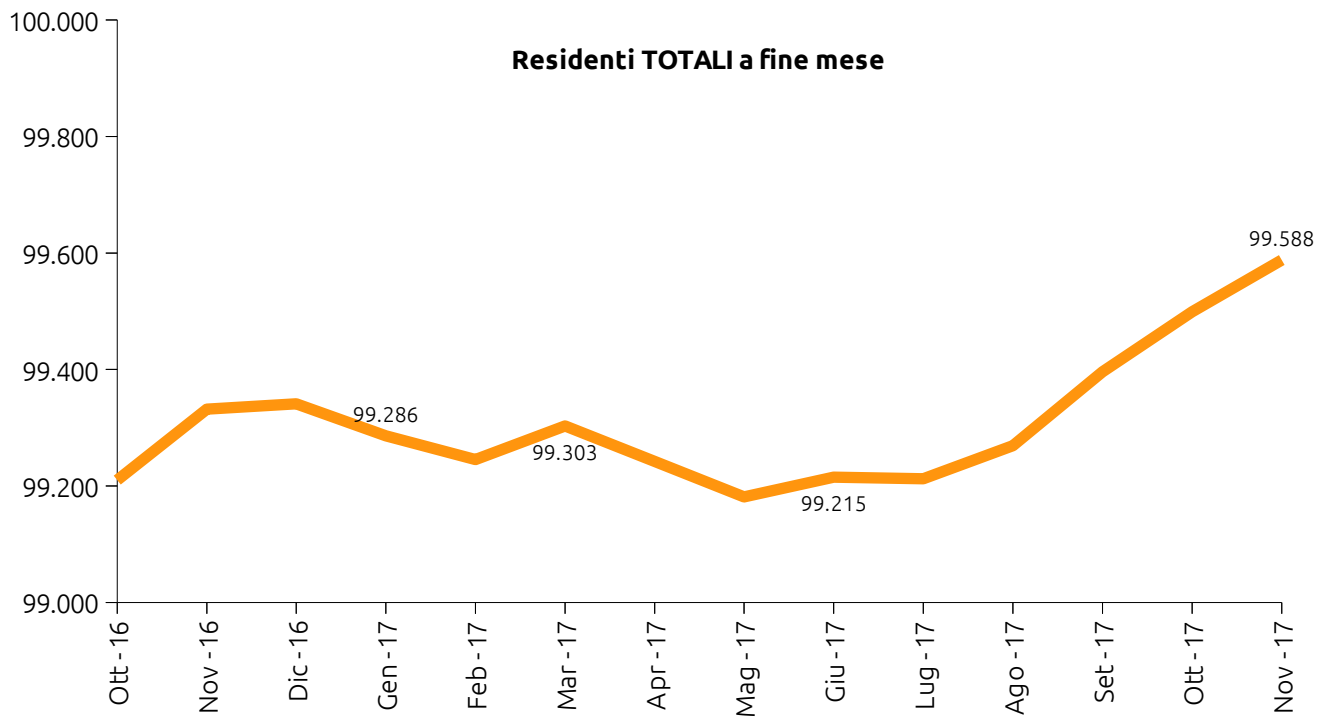

UDINE DEMOGRAFIA

11²⁰₁₇

Statistiche mensili – Novembre

*Calcolo mensile della popolazione residente nel comune di Udine
Novembre 2017*

	MASCHI	FEMMINE	TOTALI
POPOLAZIONE RESIDENTE INIZIO MESE	46.218	53.281	99.499
Nati vivi:			
nel comune	28	19	47
in altro comune	6	5	11
all'estero di persone iscritte in anagrafe	0	0	0
Totale nati vivi	34	24	58
Morti:			
nel comune	35	40	75
in altro comune	1	6	7
all'estero di persone iscritte in anagrafe	0	1	1
Totale morti	36	47	83
Saldo naturale (nati-morti)	-2	-23	-25
Iscritti:			
provenienti da altri comuni	118	146	264
provenienti dall'estero	68	38	106
altri	18	11	29
Totale iscritti	204	195	399
Cancellati:			
per altri comuni	104	120	224
per l'estero	19	11	30
altri	20	11	31
Totale cancellati	143	142	285
Saldo migratorio (iscritti-cancellati)	61	53	114
Incremento o decremento popolazione	59	30	89
POPOLAZIONE RESIDENTE A FINE MESE	46.277	53.311	99.588
popolazione residente in famiglia	45.735	52.984	98.719
popolazione residente in convivenza	542	327	869
Famiglie anagrafiche			49.793
Convivenze			54
Matrimoni celebrati a Udine nel mese			
matrimoni con rito civile			8
matrimoni con rito religioso			0
Matrimoni totali			8

Popolazione residente nel comune di Udine
Ottobre 2017 / Novembre 2017