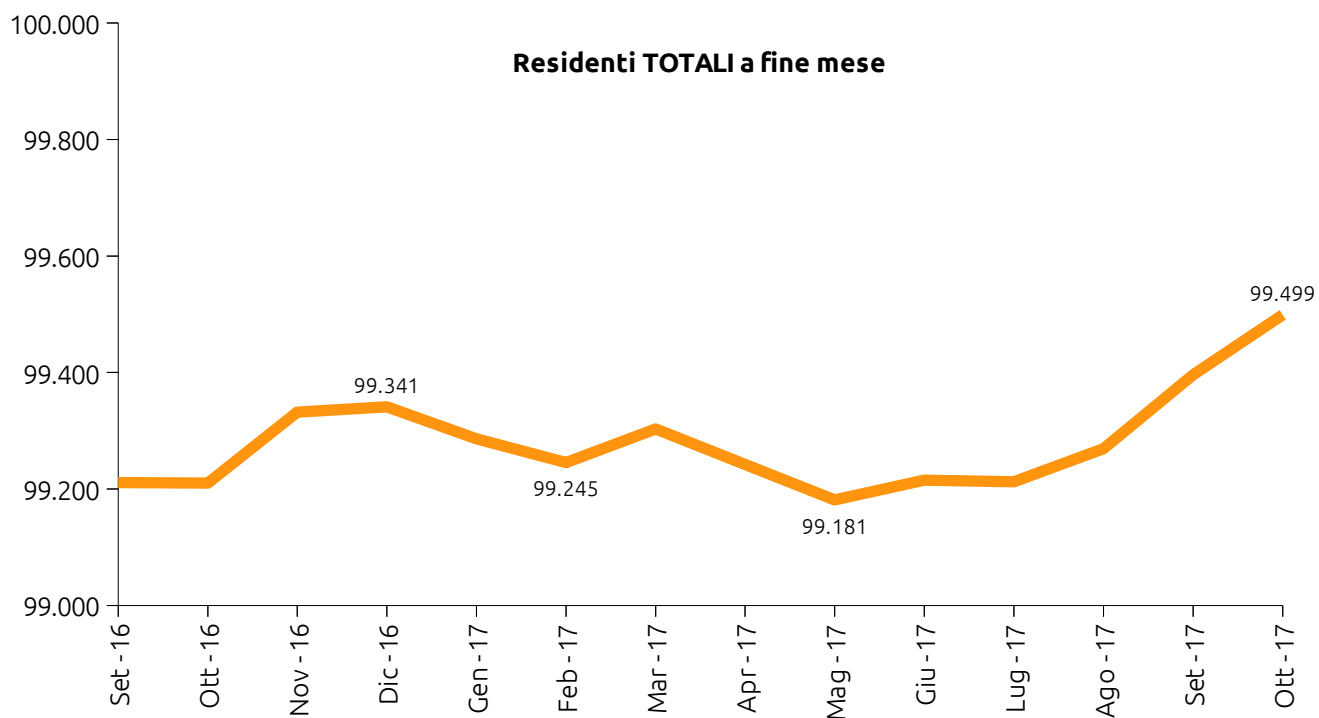

UDINE DEMOGRAFIA

10²⁰₁₇

Statistiche mensili - Ottobre

*Calcolo mensile della popolazione residente nel comune di Udine
Ottobre 2017*

	MASCHI	FEMMINE	TOTALI
POPOLAZIONE RESIDENTE INIZIO MESE	46.133	53.263	99.396
Nati vivi:			
nel comune	28	28	56
in altro comune	6	10	16
all'estero di persone iscritte in anagrafe	0	0	0
Totale nati vivi	34	38	72
Morti:			
nel comune	44	47	91
in altro comune	3	5	8
all'estero di persone iscritte in anagrafe	2	0	2
Totale morti	49	52	101
Saldo naturale (nati-morti)	-15	-14	-29
Iscritti:			
provenienti da altri comuni	149	163	312
provenienti dall'estero	113	32	145
altri	15	4	19
Totale iscritti	277	199	476
Cancellati:			
per altri comuni	137	125	262
per l'estero	20	28	48
altri	20	14	34
Totale cancellati	177	167	344
Saldo migratorio (iscritti-cancellati)	100	32	132
Incremento o decremento popolazione	85	18	103
POPOLAZIONE RESIDENTE A FINE MESE	46.218	53.281	99.499
popolazione residente in famiglia	45.703	52.953	98.656
popolazione residente in convivenza	515	328	843
Famiglie anagrafiche			49.753
Convivenze			52
Matrimoni celebrati a Udine nel mese			
matrimoni con rito civile			18
matrimoni con rito religioso			4
Matrimoni totali			22

Popolazione residente nel comune di Udine
Settembre 2017 / Ottobre 2017