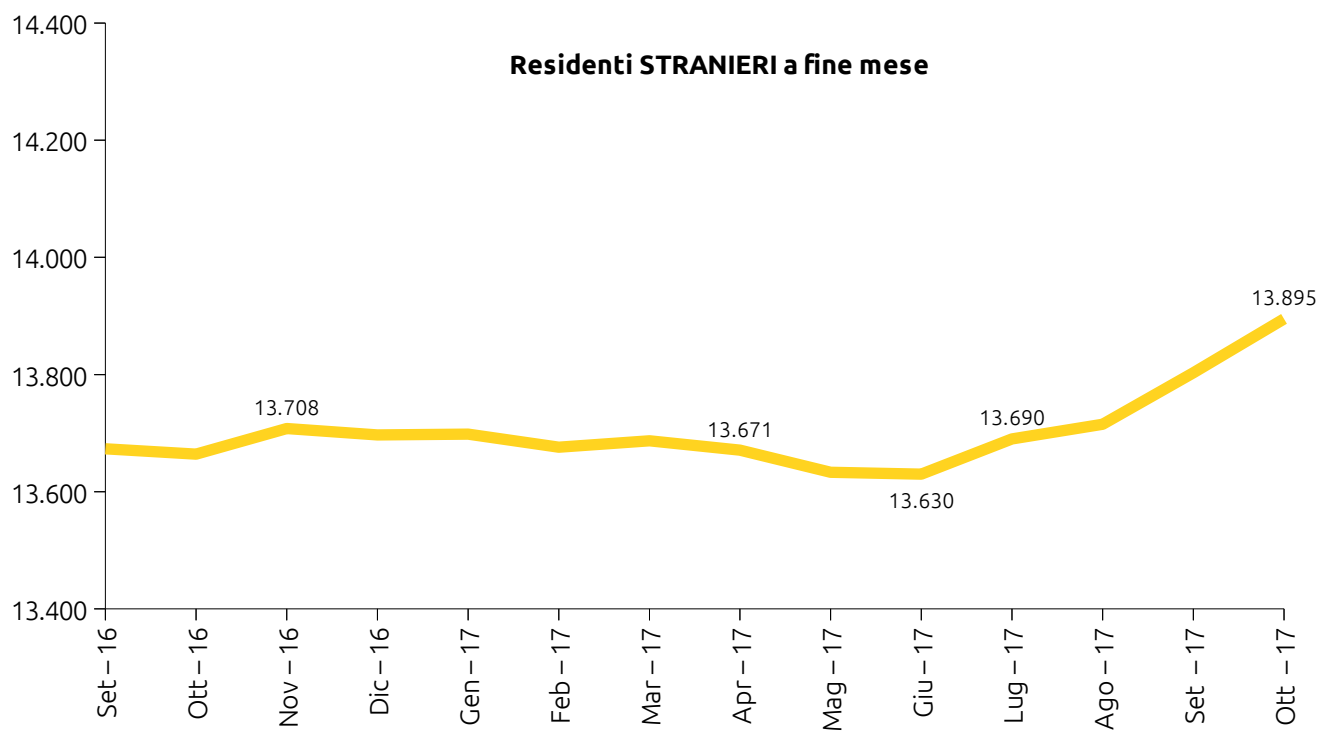

UDINE DEMOGRAFIA

10²⁰₁₇

Statistiche mensili - Ottobre

*Calcolo mensile della popolazione residente nel comune di Udine
Ottobre 2017*

	MASCHI	FEMMINE	TOTALI
POPOLAZIONE RESIDENTE INIZIO MESE	46.133	53.263	99.396
Nati vivi:			
nel comune	28	28	56
in altro comune	6	10	16
all'estero di persone iscritte in anagrafe	0	0	0
Totale nati vivi	34	38	72
Morti:			
nel comune	44	47	91
in altro comune	3	5	8
all'estero di persone iscritte in anagrafe	2	0	2
Totale morti	49	52	101
Saldo naturale (nati-morti)	-15	-14	-29
Iscritti:			
provenienti da altri comuni	149	163	312
provenienti dall'estero	113	32	145
altri	15	4	19
Totale iscritti	277	199	476
Cancellati:			
per altri comuni	137	125	262
per l'estero	20	28	48
altri	20	14	34
Totale cancellati	177	167	344
Saldo migratorio (iscritti-cancellati)	100	32	132
Incremento o decremento popolazione	85	18	103
POPOLAZIONE RESIDENTE A FINE MESE	46.218	53.281	99.499
popolazione residente in famiglia	45.703	52.953	98.656
popolazione residente in convivenza	515	328	843
Famiglie anagrafiche			49.753
Convivenze			52
Matrimoni celebrati a Udine nel mese			
matrimoni con rito civile			18
matrimoni con rito religioso			4
Matrimoni totali			22

Popolazione residente nel comune di Udine
Settembre 2017 / Ottobre 2017