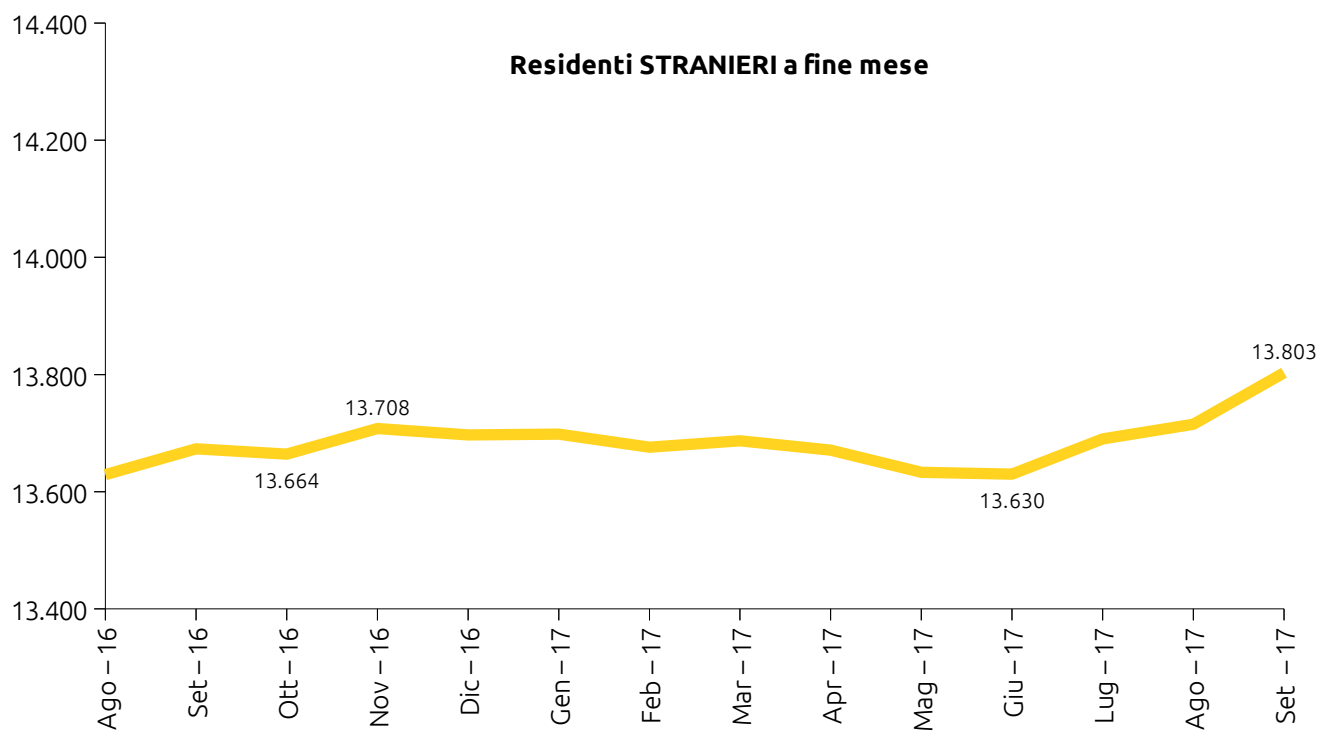

UDINE DEMOGRAFIA

09²⁰₁₇

Statistiche mensili - Settembre

*Calcolo mensile della popolazione residente nel comune di Udine
Settembre 2017*

	MASCHI	FEMMINE	TOTALI
POPOLAZIONE RESIDENTE INIZIO MESE	46.025	53.244	99.269
Nati vivi:			
nel comune	28	27	55
in altro comune	2	4	6
all'estero di persone iscritte in anagrafe	0	0	0
Totale nati vivi	30	31	61
Morti:			
nel comune	28	39	67
in altro comune	2	2	4
all'estero di persone iscritte in anagrafe	1	0	1
Totale morti	31	41	72
Saldo naturale (nati-morti)	-1	-10	-11
Iscritti:			
provenienti da altri comuni	127	131	258
provenienti dall'estero	110	28	138
altri	7	7	14
Totale iscritti	244	166	410
Cancellati:			
per altri comuni	101	114	215
per l'estero	9	8	17
altri	25	15	40
Totale cancellati	135	137	272
Saldo migratorio (iscritti-cancellati)	109	29	138
Incremento o decremento popolazione	108	19	127
POPOLAZIONE RESIDENTE A FINE MESE	46.133	53.263	99.396
popolazione residente in famiglia	45.705	52.941	98.646
popolazione residente in convivenza	428	322	750
Famiglie anagrafiche			49.732
Convivenze			45
Matrimoni celebrati a Udine nel mese			
matrimoni con rito civile			24
matrimoni con rito religioso			14
Matrimoni totali			38

Popolazione residente nel comune di Udine
Agosto 2017 / Settembre 2017