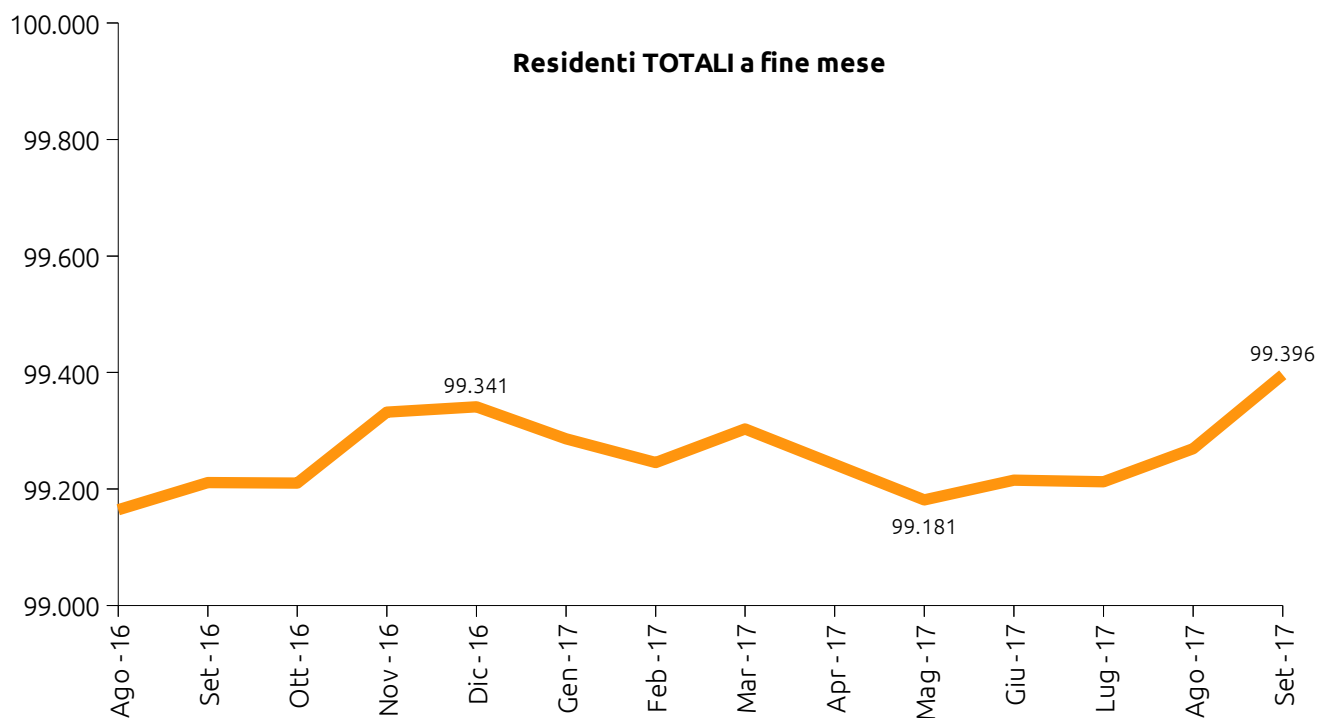

UDINE DEMOGRAFIA

09²⁰₁₇

Statistiche mensili - Settembre

*Calcolo mensile della popolazione residente nel comune di Udine
Settembre 2017*

	MASCHI	FEMMINE	TOTALI
POPOLAZIONE RESIDENTE INIZIO MESE	46.025	53.244	99.269
Nati vivi:			
nel comune	28	27	55
in altro comune	2	4	6
all'estero di persone iscritte in anagrafe	0	0	0
Totale nati vivi	30	31	61
Morti:			
nel comune	28	39	67
in altro comune	2	2	4
all'estero di persone iscritte in anagrafe	1	0	1
Totale morti	31	41	72
Saldo naturale (nati-morti)	-1	-10	-11
Iscritti:			
provenienti da altri comuni	127	131	258
provenienti dall'estero	110	28	138
altri	7	7	14
Totale iscritti	244	166	410
Cancellati:			
per altri comuni	101	114	215
per l'estero	9	8	17
altri	25	15	40
Totale cancellati	135	137	272
Saldo migratorio (iscritti-cancellati)	109	29	138
Incremento o decremento popolazione	108	19	127
POPOLAZIONE RESIDENTE A FINE MESE	46.133	53.263	99.396
popolazione residente in famiglia	45.705	52.941	98.646
popolazione residente in convivenza	428	322	750
Famiglie anagrafiche			49.732
Convivenze			45
Matrimoni celebrati a Udine nel mese			
matrimoni con rito civile			24
matrimoni con rito religioso			14
Matrimoni totali			38

Popolazione residente nel comune di Udine
Agosto 2017 / Settembre 2017