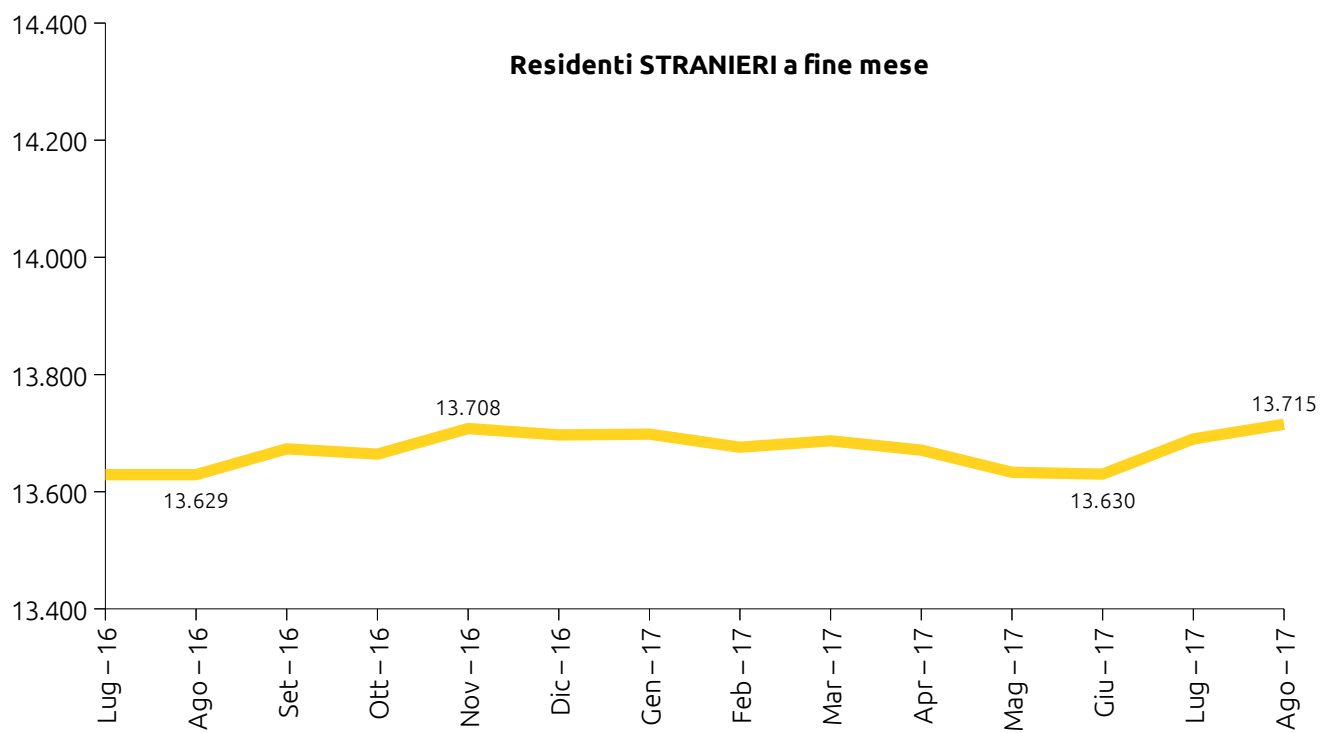

UDINE DEMOGRAFIA

08²⁰₁₇

Statistiche mensili - Agosto

*Calcolo mensile della popolazione residente nel comune di Udine
Agosto 2017*

	MASCHI	FEMMINE	TOTALI
POPOLAZIONE RESIDENTE INIZIO MESE	45.971	53.241	99.212
Nati vivi:			
nel comune	24	34	58
in altro comune	8	7	15
all'estero di persone iscritte in anagrafe	0	0	0
Totale nati vivi	32	41	73
Morti:			
nel comune	44	51	95
in altro comune	6	14	20
all'estero di persone iscritte in anagrafe	0	0	0
Totale morti	50	65	115
Saldo naturale (nati-morti)	-18	-24	-42
Iscritti:			
provenienti da altri comuni	127	154	281
provenienti dall'estero	94	35	129
altri	15	7	22
Totale iscritti	236	196	432
Cancellati:			
per altri comuni	101	122	223
per l'estero	19	22	41
altri	44	25	69
Totale cancellati	164	169	333
Saldo migratorio (iscritti-cancellati)	72	27	99
Incremento o decremento popolazione	54	3	57
POPOLAZIONE RESIDENTE A FINE MESE	46.025	53.244	99.269
popolazione residente in famiglia	45.670	52.921	98.591
popolazione residente in convivenza	355	323	678
Famiglie anagrafiche			49.690
Convivenze			43
Matrimoni celebrati a Udine nel mese			
matrimoni con rito civile			12
matrimoni con rito religioso			6
Matrimoni totali			18

Popolazione residente nel comune di Udine
Luglio 2017 / Agosto 2017