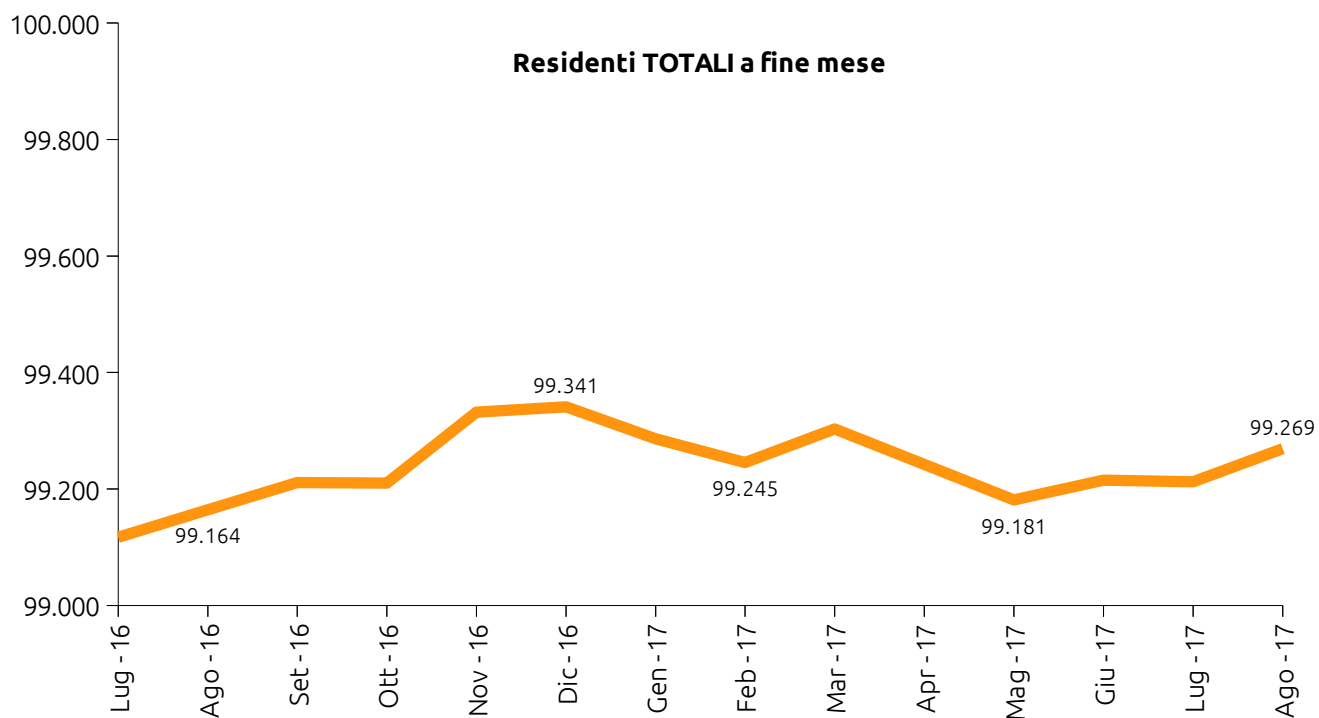

UDINE DEMOGRAFIA

08²⁰₁₇

Statistiche mensili - Agosto

*Calcolo mensile della popolazione residente nel comune di Udine
Agosto 2017*

	MASCHI	FEMMINE	TOTALI
POPOLAZIONE RESIDENTE INIZIO MESE	45.971	53.241	99.212
Nati vivi:			
nel comune	24	34	58
in altro comune	8	7	15
all'estero di persone iscritte in anagrafe	0	0	0
Totale nati vivi	32	41	73
Morti:			
nel comune	44	51	95
in altro comune	6	14	20
all'estero di persone iscritte in anagrafe	0	0	0
Totale morti	50	65	115
Saldo naturale (nati-morti)	-18	-24	-42
Iscritti:			
provenienti da altri comuni	127	154	281
provenienti dall'estero	94	35	129
altri	15	7	22
Totale iscritti	236	196	432
Cancellati:			
per altri comuni	101	122	223
per l'estero	19	22	41
altri	44	25	69
Totale cancellati	164	169	333
Saldo migratorio (iscritti-cancellati)	72	27	99
Incremento o decremento popolazione	54	3	57
POPOLAZIONE RESIDENTE A FINE MESE	46.025	53.244	99.269
popolazione residente in famiglia	45.670	52.921	98.591
popolazione residente in convivenza	355	323	678
Famiglie anagrafiche			49.690
Convivenze			43
Matrimoni celebrati a Udine nel mese			
matrimoni con rito civile			12
matrimoni con rito religioso			6
Matrimoni totali			18

Popolazione residente nel comune di Udine
Luglio 2017 / Agosto 2017