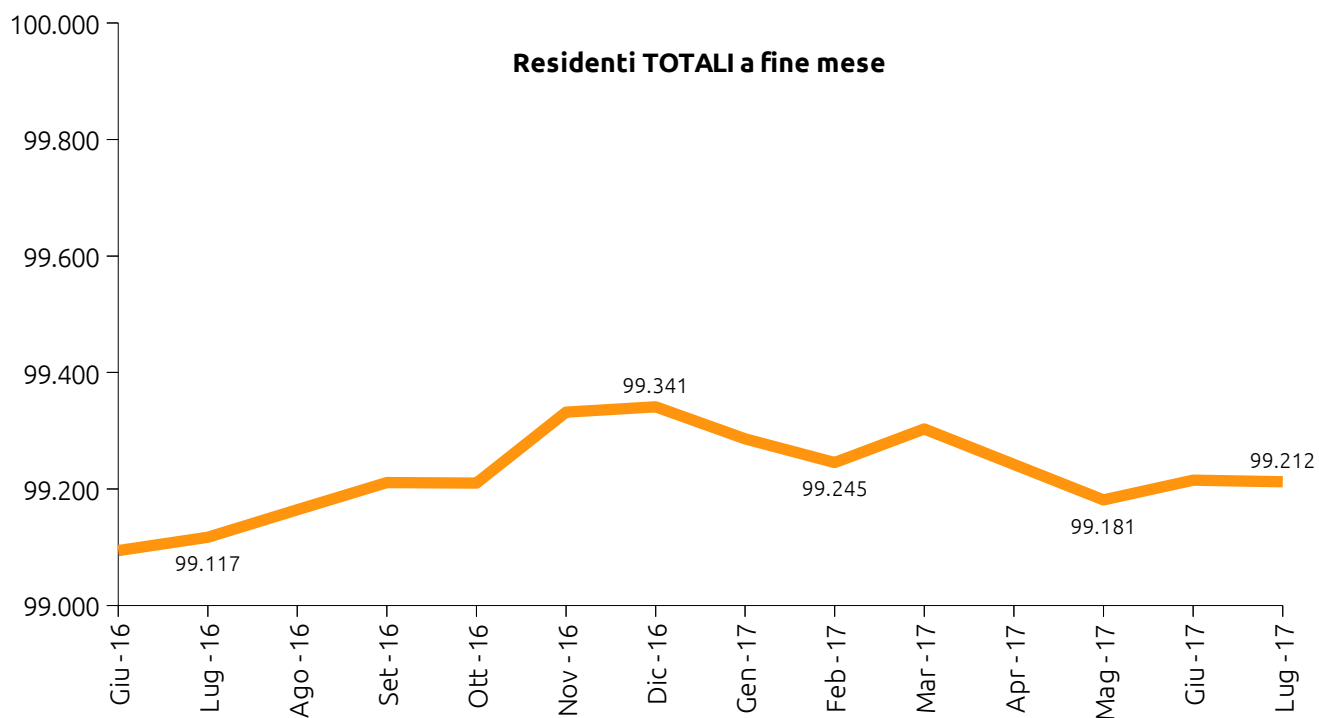

UDINE DEMOGRAFIA

Statistiche mensili - Luglio

07²⁰₁₇

Calcolo mensile della popolazione residente nel comune di Udine Luglio 2017

	MASCHI	FEMMINE	TOTALI
POPOLAZIONE RESIDENTE INIZIO MESE	45.931	53.284	99.215
Nati vivi:			
nel comune	18	31	49
in altro comune	10	11	21
all'estero di persone iscritte in anagrafe	0	1	1
Totale nati vivi	28	43	71
Morti:			
nel comune	37	55	92
in altro comune	2	4	6
all'estero di persone iscritte in anagrafe	0	0	0
Totale morti	39	59	98
Saldo naturale (nati-morti)	-11	-16	-27
Iscritti:			
provenienti da altri comuni	94	93	187
provenienti dall'estero	74	18	92
altri	7	4	11
Totale iscritti	175	115	290
Cancellati:			
per altri comuni	114	132	246
per l'estero	7	10	17
altri	3	0	3
Totale cancellati	124	142	266
Saldo migratorio (iscritti-cancellati)	51	-27	24
Incremento o decremento popolazione	40	-43	-3
POPOLAZIONE RESIDENTE A FINE MESE	45.971	53.241	99.212
popolazione residente in famiglia	45.681	52.925	98.606
popolazione residente in convivenza	290	316	606
Famiglie anagrafiche			49.724
Convivenze			43
Matrimoni celebrati a Udine nel mese			
matrimoni con rito civile			22
matrimoni con rito religioso			8
Matrimoni totali			30

Popolazione residente nel comune di Udine
Giugno 2017 / Luglio 2017