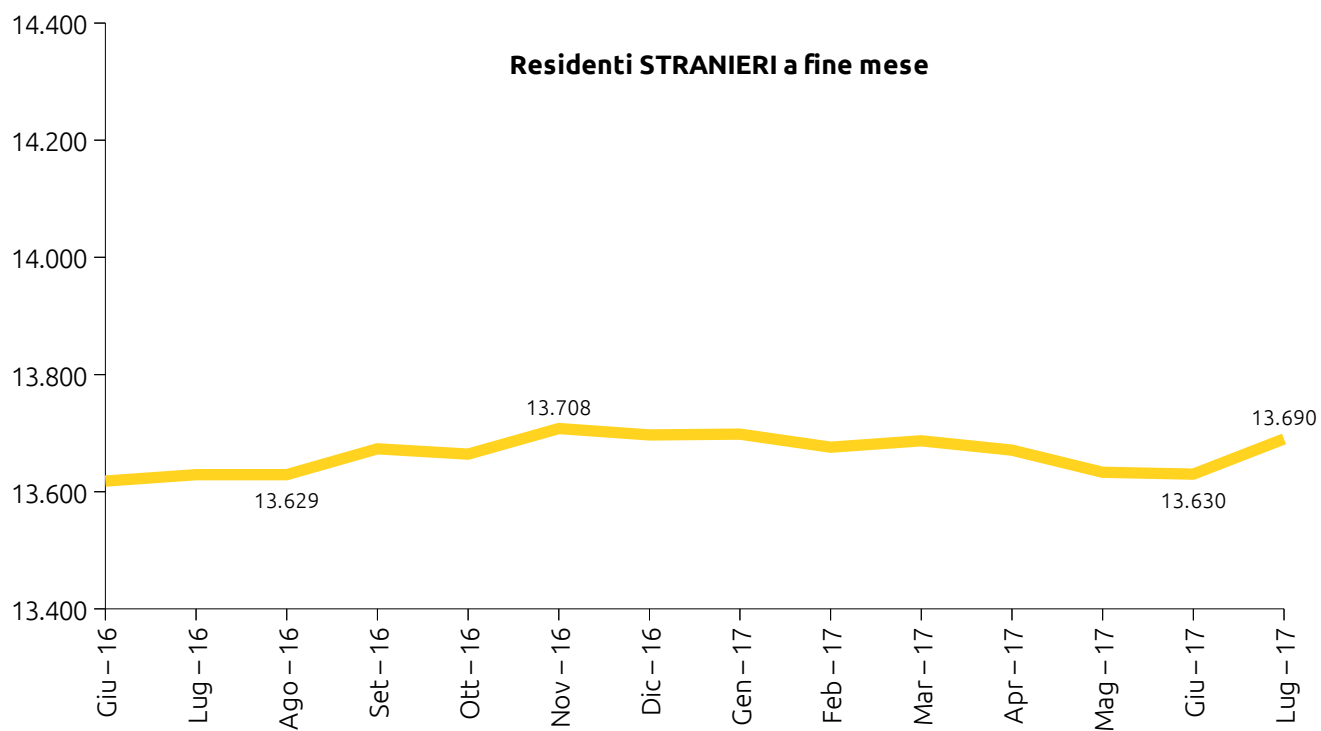

UDINE DEMOGRAFIA

Statistiche mensili - Luglio

07²⁰₁₇

Calcolo mensile della popolazione residente nel comune di Udine Luglio 2017

	MASCHI	FEMMINE	TOTALI
POPOLAZIONE RESIDENTE INIZIO MESE	45.931	53.284	99.215
Nati vivi:			
nel comune	18	31	49
in altro comune	10	11	21
all'estero di persone iscritte in anagrafe	0	1	1
Totale nati vivi	28	43	71
Morti:			
nel comune	37	55	92
in altro comune	2	4	6
all'estero di persone iscritte in anagrafe	0	0	0
Totale morti	39	59	98
Saldo naturale (nati-morti)	-11	-16	-27
Iscritti:			
provenienti da altri comuni	94	93	187
provenienti dall'estero	74	18	92
altri	7	4	11
Totale iscritti	175	115	290
Cancellati:			
per altri comuni	114	132	246
per l'estero	7	10	17
altri	3	0	3
Totale cancellati	124	142	266
Saldo migratorio (iscritti-cancellati)	51	-27	24
Incremento o decremento popolazione	40	-43	-3
POPOLAZIONE RESIDENTE A FINE MESE	45.971	53.241	99.212
popolazione residente in famiglia	45.681	52.925	98.606
popolazione residente in convivenza	290	316	606
Famiglie anagrafiche			49.724
Convivenze			43
Matrimoni celebrati a Udine nel mese			
matrimoni con rito civile			22
matrimoni con rito religioso			8
Matrimoni totali			30

Popolazione residente nel comune di Udine
Giugno 2017 / Luglio 2017