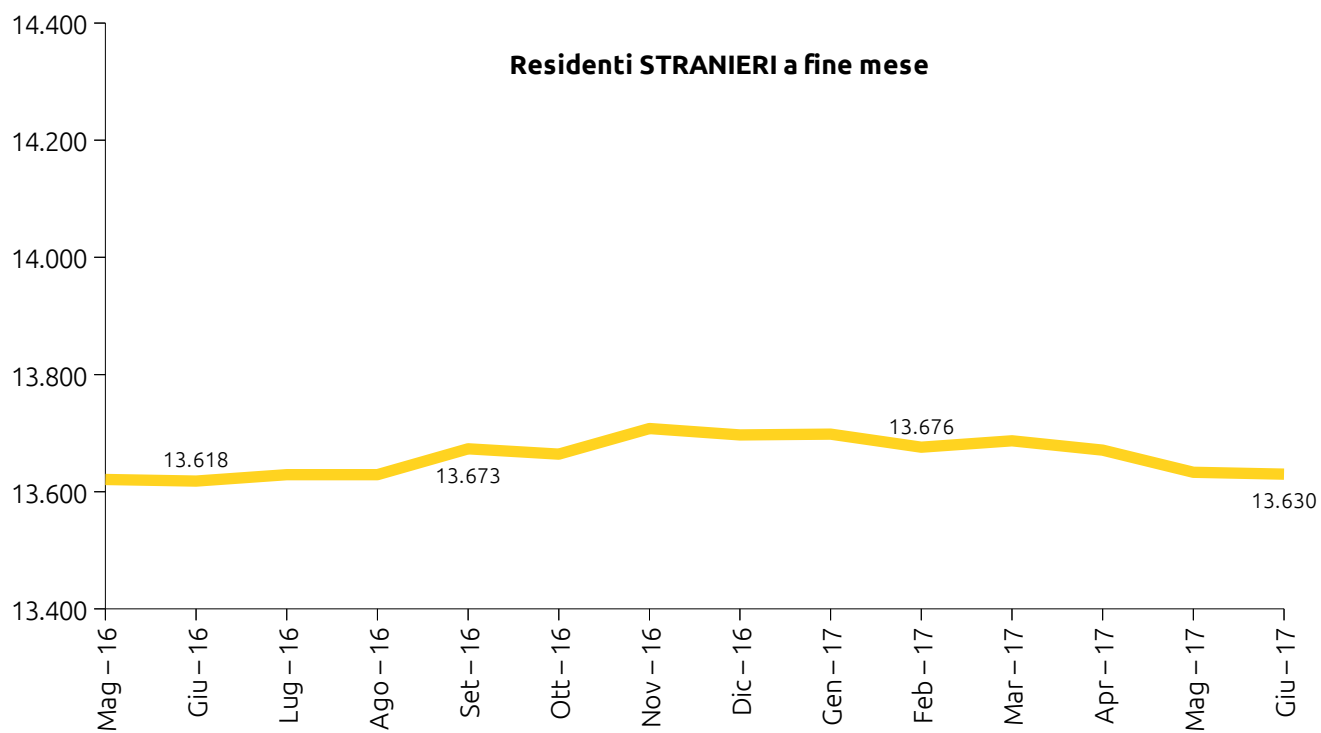

UDINE DEMOGRAFIA

Statistiche mensili - Giugno

06²⁰₁₇

*Calcolo mensile della popolazione residente nel comune di Udine
Giugno 2017*

	MASCHI	FEMMINE	TOTALI
POPOLAZIONE RESIDENTE INIZIO MESE	45.918	53.263	99.181
Nati vivi:			
nel comune	28	21	49
in altro comune	6	8	14
all'estero di persone iscritte in anagrafe	0	0	0
Totale nati vivi	34	29	63
Morti:			
nel comune	35	58	93
in altro comune	5	4	9
all'estero di persone iscritte in anagrafe	0	0	0
Totale morti	40	62	102
Saldo naturale (nati-morti)	-6	-33	-39
Iscritti:			
provenienti da altri comuni	117	131	248
provenienti dall'estero	23	31	54
altri	12	12	24
Totale iscritti	152	174	326
Cancellati:			
per altri comuni	111	100	211
per l'estero	14	12	26
altri	8	8	16
Totale cancellati	133	120	253
Saldo migratorio (iscritti-cancellati)	19	54	73
Incremento o decremento popolazione	13	21	34
POPOLAZIONE RESIDENTE A FINE MESE	45.931	53.284	99.215
popolazione residente in famiglia	45.690	52.969	98.659
popolazione residente in convivenza	241	315	556
Famiglie anagrafiche			49.746
Convivenze			40
Matrimoni celebrati a Udine nel mese			
matrimoni con rito civile			32
matrimoni con rito religioso			14
Matrimoni totali			46

Popolazione residente nel comune di Udine
Maggio 2017 / Giugno 2017