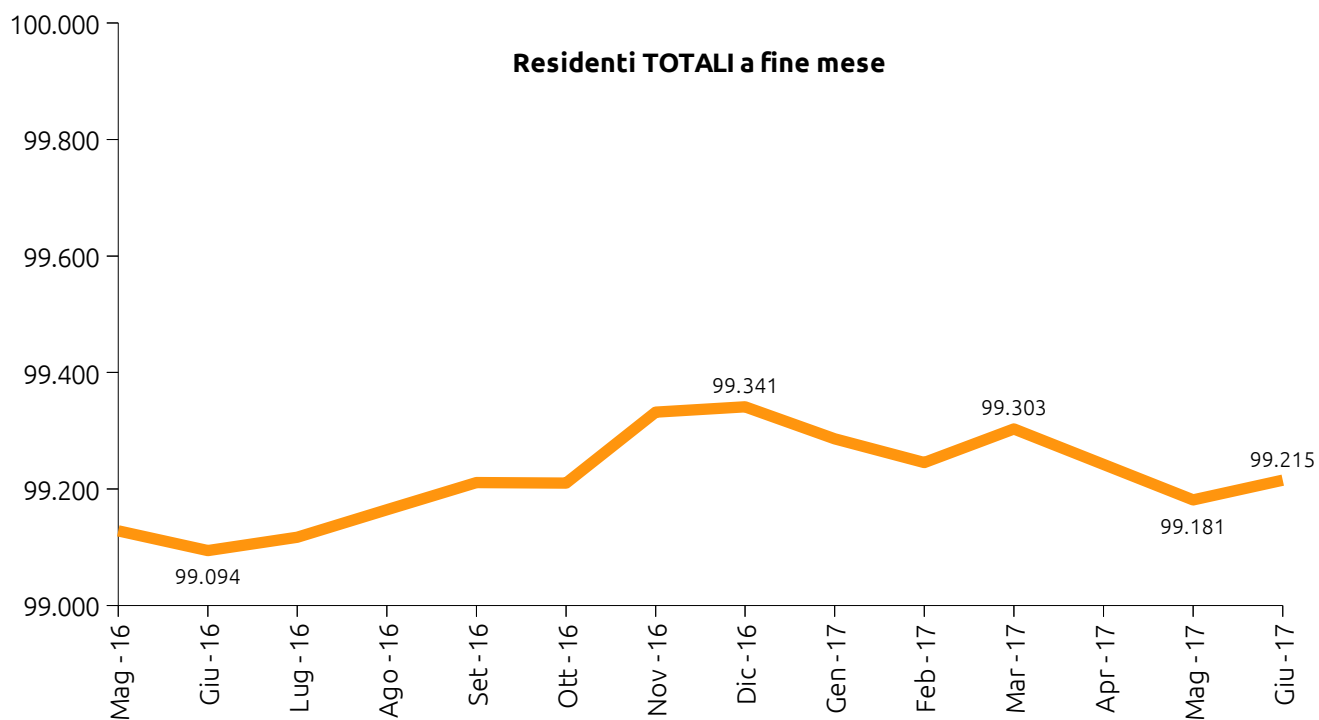

UDINE DEMOGRAFIA

Statistiche mensili - Giugno

06²⁰₁₇

*Calcolo mensile della popolazione residente nel comune di Udine
Giugno 2017*

	MASCHI	FEMMINE	TOTALI
POPOLAZIONE RESIDENTE INIZIO MESE	45.918	53.263	99.181
Nati vivi:			
nel comune	28	21	49
in altro comune	6	8	14
all'estero di persone iscritte in anagrafe	0	0	0
Totale nati vivi	34	29	63
Morti:			
nel comune	35	58	93
in altro comune	5	4	9
all'estero di persone iscritte in anagrafe	0	0	0
Totale morti	40	62	102
Saldo naturale (nati-morti)	-6	-33	-39
Iscritti:			
provenienti da altri comuni	117	131	248
provenienti dall'estero	23	31	54
altri	12	12	24
Totale iscritti	152	174	326
Cancellati:			
per altri comuni	111	100	211
per l'estero	14	12	26
altri	8	8	16
Totale cancellati	133	120	253
Saldo migratorio (iscritti-cancellati)	19	54	73
Incremento o decremento popolazione	13	21	34
POPOLAZIONE RESIDENTE A FINE MESE	45.931	53.284	99.215
popolazione residente in famiglia	45.690	52.969	98.659
popolazione residente in convivenza	241	315	556
Famiglie anagrafiche			49.746
Convivenze			40
Matrimoni celebrati a Udine nel mese			
matrimoni con rito civile			32
matrimoni con rito religioso			14
Matrimoni totali			46

Popolazione residente nel comune di Udine
Maggio 2017 / Giugno 2017