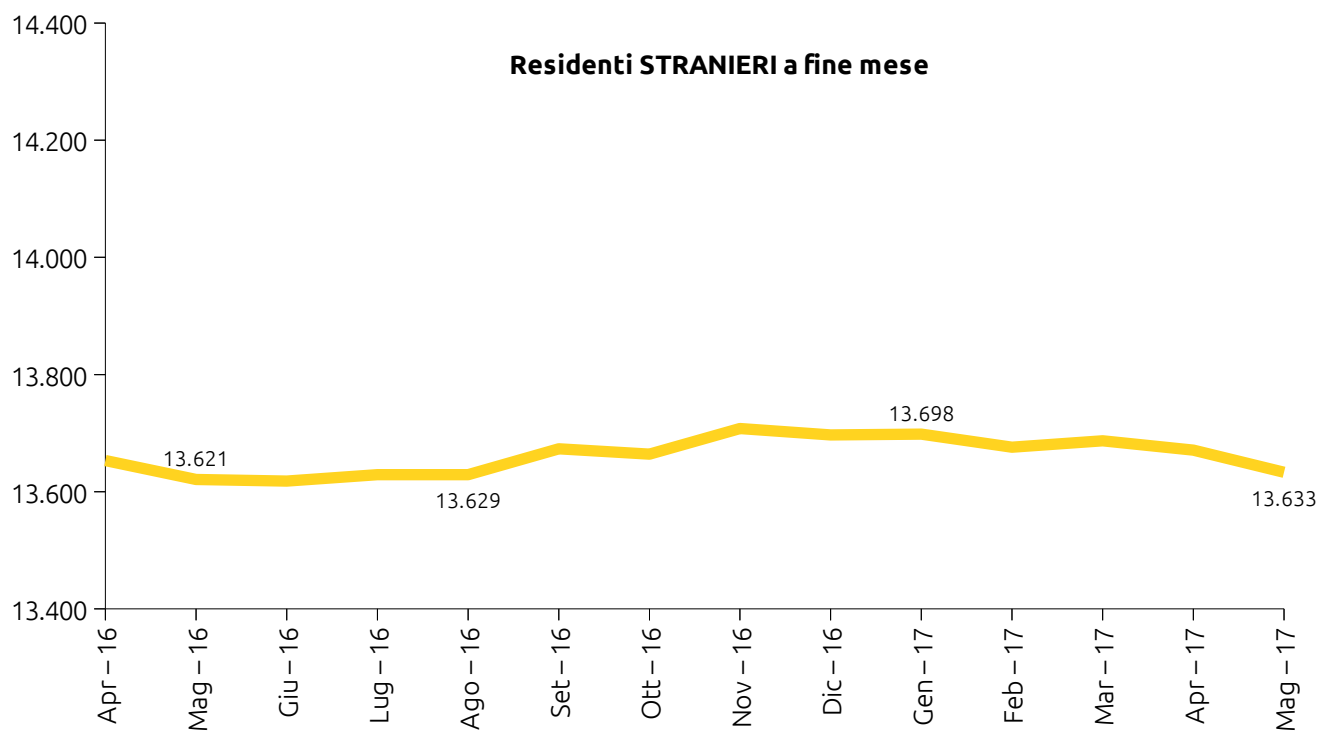

UDINE DEMOGRAFIA

05²⁰₁₇

Statistiche mensili - Maggio

*Calcolo mensile della popolazione residente nel comune di Udine
Maggio 2017*

	MASCHI	FEMMINE	TOTALI
POPOLAZIONE RESIDENTE INIZIO MESE	45.941	53.301	99.242
Nati vivi:			
nel comune	20	22	42
in altro comune	7	3	10
all'estero di persone iscritte in anagrafe	0	0	0
Totale nati vivi	27	25	52
Morti:			
nel comune	42	60	102
in altro comune	4	3	7
all'estero di persone iscritte in anagrafe	0	0	0
Totale morti	46	63	109
Saldo naturale (nati-morti)	-19	-38	-57
Iscritti:			
provenienti da altri comuni	107	110	217
provenienti dall'estero	26	19	45
altri	10	8	18
Totale iscritti	143	137	280
Cancellati:			
per altri comuni	96	105	201
per l'estero	20	11	31
altri	31	21	52
Totale cancellati	147	137	284
Saldo migratorio (iscritti-cancellati)	-4	0	-4
Incremento o decremento popolazione	-23	-38	-61
POPOLAZIONE RESIDENTE A FINE MESE	45.918	53.263	99.181
popolazione residente in famiglia	45.682	52.951	98.633
popolazione residente in convivenza	236	312	548
Famiglie anagrafiche			49.723
Convivenze			40
Matrimoni celebrati a Udine nel mese			
matrimoni con rito civile			18
matrimoni con rito religioso			9
Matrimoni totali			27

Popolazione residente nel comune di Udine
Aprile 2017 / Maggio 2017