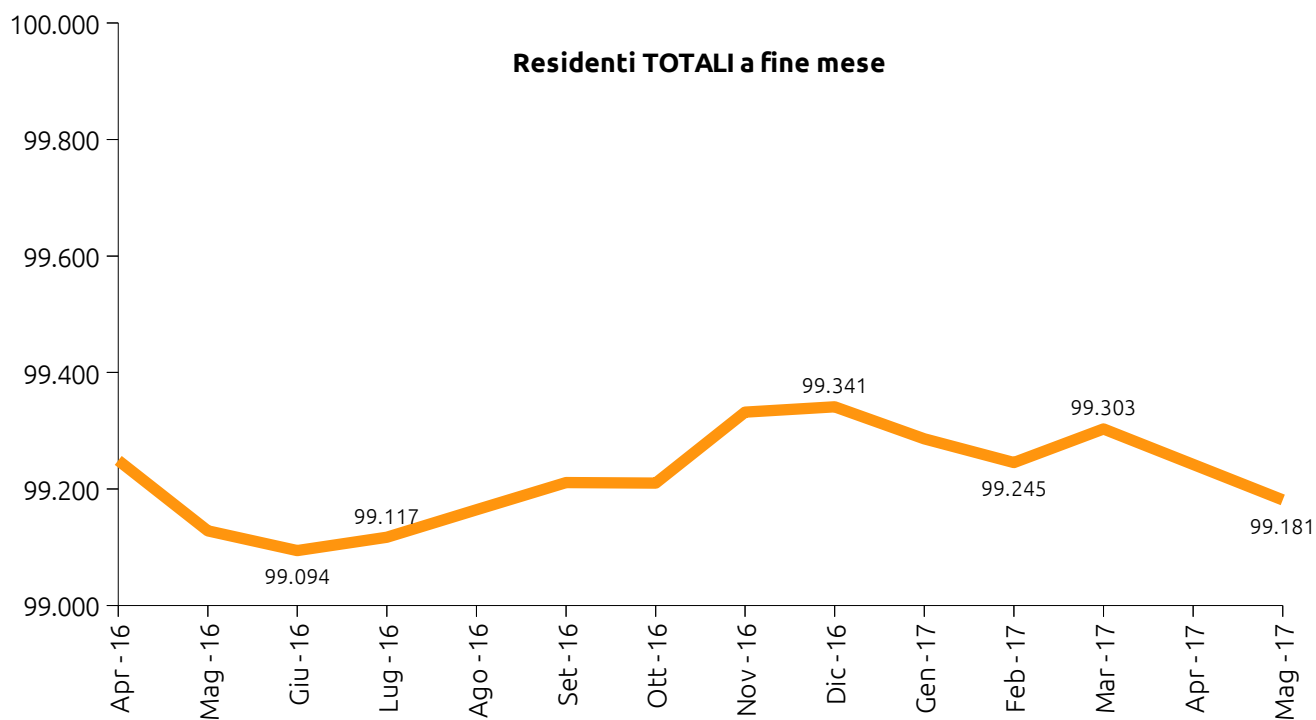

UDINE DEMOGRAFIA

05²⁰₁₇

Statistiche mensili - Maggio

*Calcolo mensile della popolazione residente nel comune di Udine
Maggio 2017*

	MASCHI	FEMMINE	TOTALI
POPOLAZIONE RESIDENTE INIZIO MESE	45.941	53.301	99.242
Nati vivi:			
nel comune	20	22	42
in altro comune	7	3	10
all'estero di persone iscritte in anagrafe	0	0	0
Totale nati vivi	27	25	52
Morti:			
nel comune	42	60	102
in altro comune	4	3	7
all'estero di persone iscritte in anagrafe	0	0	0
Totale morti	46	63	109
Saldo naturale (nati-morti)	-19	-38	-57
Iscritti:			
provenienti da altri comuni	107	110	217
provenienti dall'estero	26	19	45
altri	10	8	18
Totale iscritti	143	137	280
Cancellati:			
per altri comuni	96	105	201
per l'estero	20	11	31
altri	31	21	52
Totale cancellati	147	137	284
Saldo migratorio (iscritti-cancellati)	-4	0	-4
Incremento o decremento popolazione	-23	-38	-61
POPOLAZIONE RESIDENTE A FINE MESE	45.918	53.263	99.181
popolazione residente in famiglia	45.682	52.951	98.633
popolazione residente in convivenza	236	312	548
Famiglie anagrafiche			49.723
Convivenze			40
Matrimoni celebrati a Udine nel mese			
matrimoni con rito civile			18
matrimoni con rito religioso			9
Matrimoni totali			27

Popolazione residente nel comune di Udine
Aprile 2017 / Maggio 2017