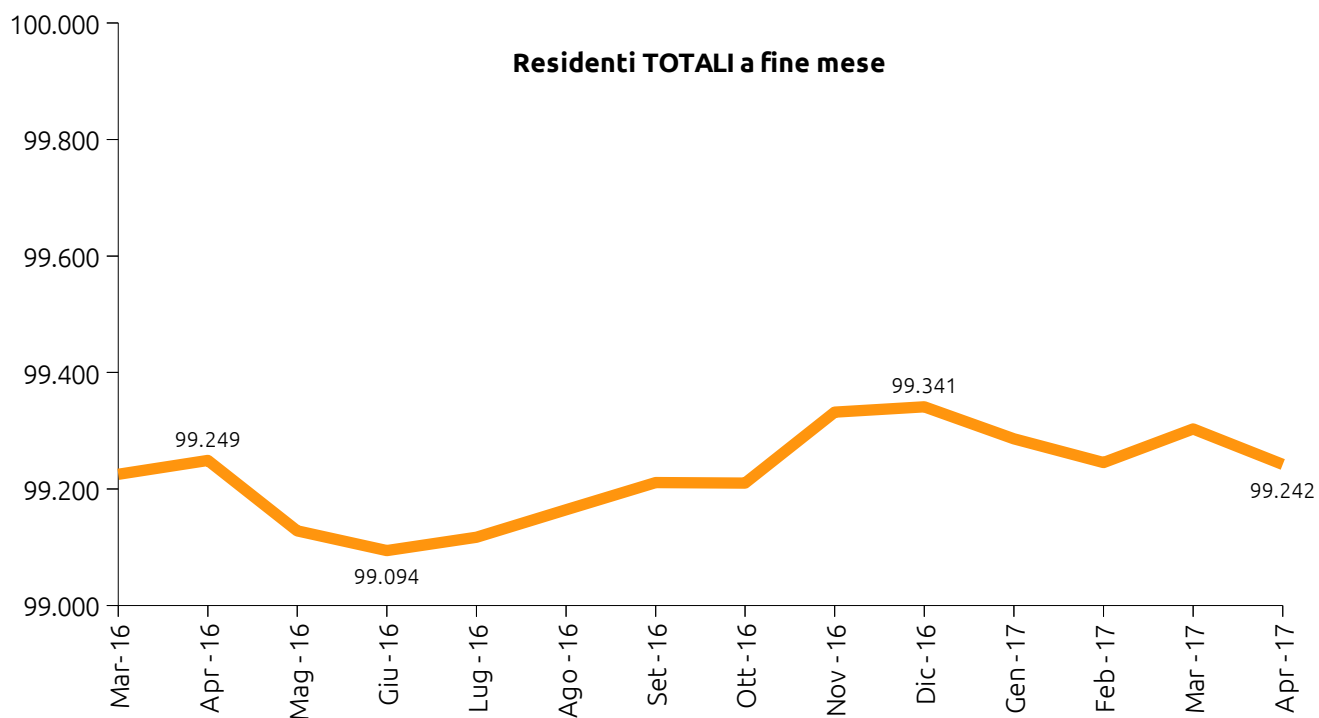

UDINE DEMOGRAFIA

Statistiche mensili - Aprile

04²⁰₁₇

*Calcolo mensile della popolazione residente nel comune di Udine
Aprile 2017*

	MASCHI	FEMMINE	TOTALI
POPOLAZIONE RESIDENTE INIZIO MESE	45.977	53.326	99.303
Nati vivi:			
nel comune	17	23	40
in altro comune	9	4	13
all'estero di persone iscritte in anagrafe	0	0	0
Totale nati vivi	26	27	53
Morti:			
nel comune	31	39	70
in altro comune	6	6	12
all'estero di persone iscritte in anagrafe	1	0	1
Totale morti	38	45	83
Saldo naturale (nati-morti)	-12	-18	-30
Iscritti:			
provenienti da altri comuni	85	93	178
provenienti dall'estero	21	18	39
altri	9	3	12
Totale iscritti	115	114	229
Cancellati:			
per altri comuni	99	87	186
per l'estero	14	9	23
altri	26	25	51
Totale cancellati	139	121	260
Saldo migratorio (iscritti-cancellati)	-24	-7	-31
Incremento o decremento popolazione	-36	-25	-61
POPOLAZIONE RESIDENTE A FINE MESE	45.941	53.301	99.242
popolazione residente in famiglia	45.704	52.985	98.689
popolazione residente in convivenza	237	316	553
Famiglie anagrafiche			49.764
Convivenze			41
Matrimoni celebrati a Udine nel mese			
matrimoni con rito civile			20
matrimoni con rito religioso			3
Matrimoni totali			23

Popolazione residente nel comune di Udine
Marzo 2017 / Aprile 2017