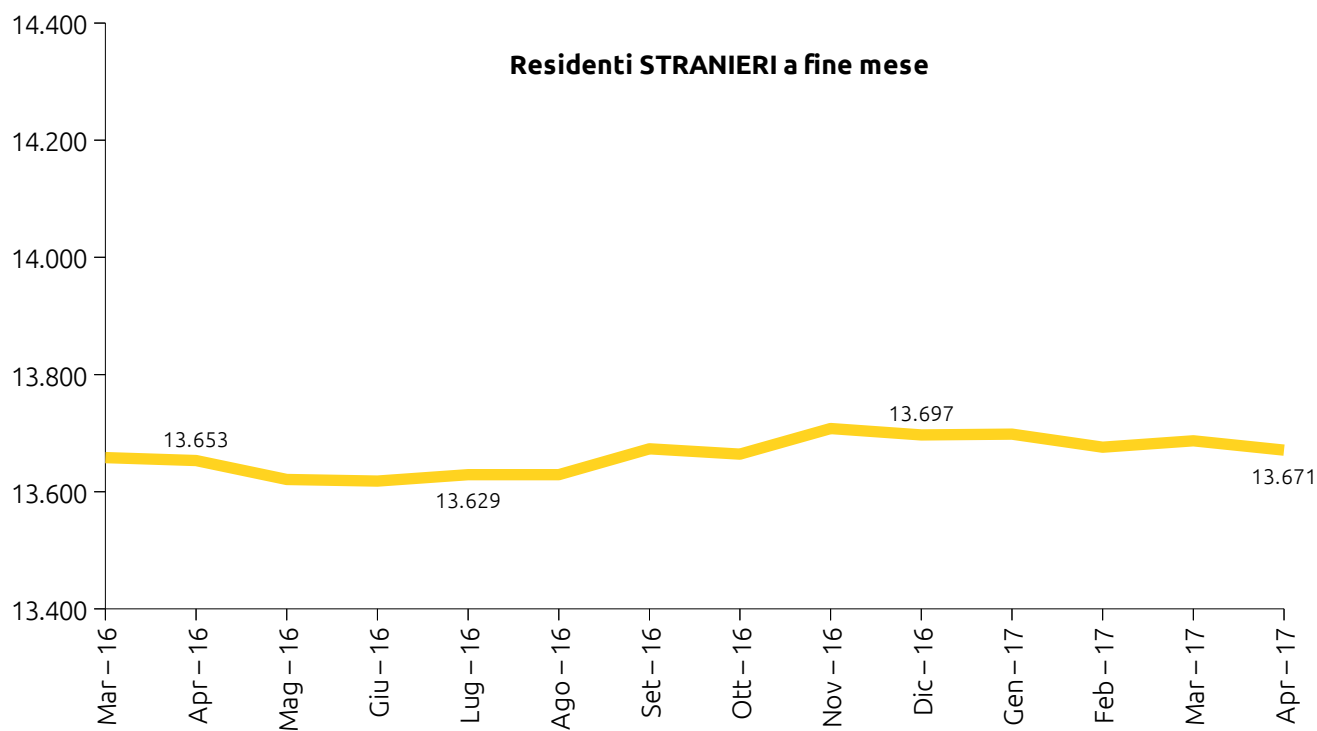

UDINE DEMOGRAFIA

Statistiche mensili - Aprile

04²⁰₁₇

*Calcolo mensile della popolazione residente nel comune di Udine
Aprile 2017*

	MASCHI	FEMMINE	TOTALI
POPOLAZIONE RESIDENTE INIZIO MESE	45.977	53.326	99.303
Nati vivi:			
nel comune	17	23	40
in altro comune	9	4	13
all'estero di persone iscritte in anagrafe	0	0	0
Totale nati vivi	26	27	53
Morti:			
nel comune	31	39	70
in altro comune	6	6	12
all'estero di persone iscritte in anagrafe	1	0	1
Totale morti	38	45	83
Saldo naturale (nati-morti)	-12	-18	-30
Iscritti:			
provenienti da altri comuni	85	93	178
provenienti dall'estero	21	18	39
altri	9	3	12
Totale iscritti	115	114	229
Cancellati:			
per altri comuni	99	87	186
per l'estero	14	9	23
altri	26	25	51
Totale cancellati	139	121	260
Saldo migratorio (iscritti-cancellati)	-24	-7	-31
Incremento o decremento popolazione	-36	-25	-61
POPOLAZIONE RESIDENTE A FINE MESE	45.941	53.301	99.242
popolazione residente in famiglia	45.704	52.985	98.689
popolazione residente in convivenza	237	316	553
Famiglie anagrafiche			49.764
Convivenze			41
Matrimoni celebrati a Udine nel mese			
matrimoni con rito civile			20
matrimoni con rito religioso			3
Matrimoni totali			23

Popolazione residente nel comune di Udine
Marzo 2017 / Aprile 2017