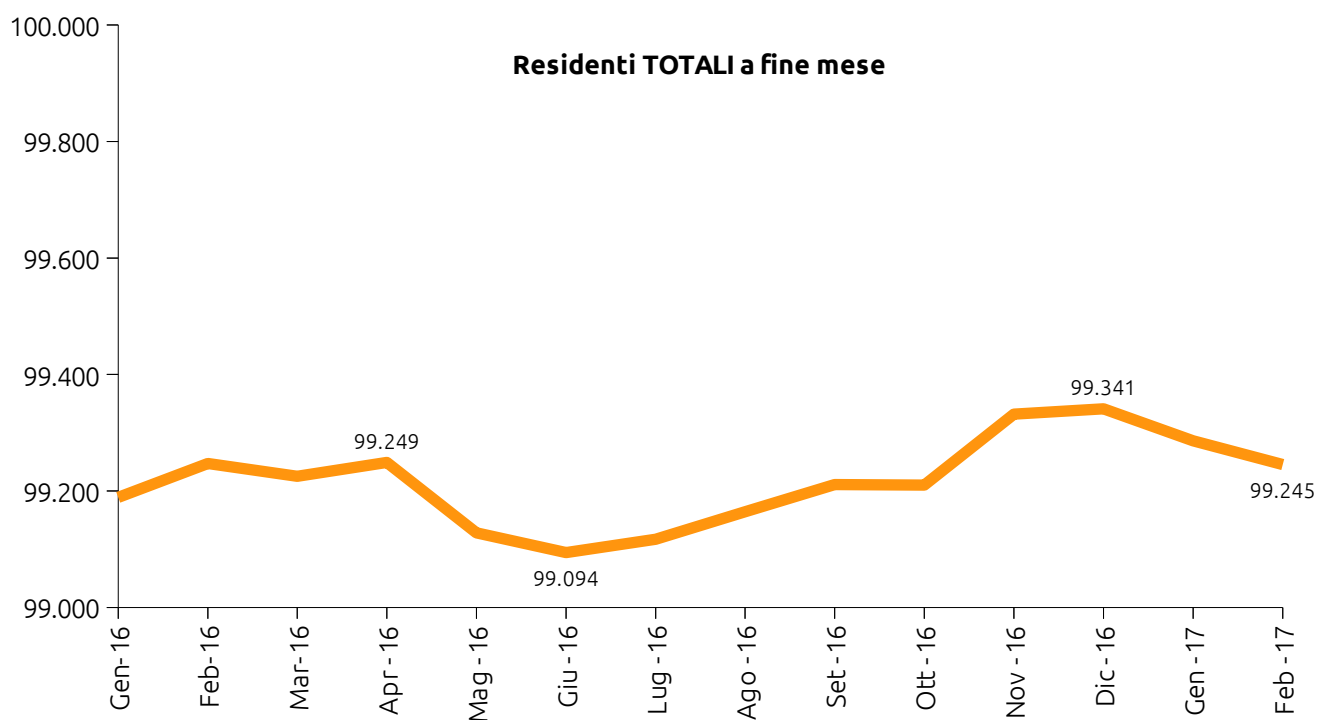

UDINE DEMOGRAFIA

02²⁰₁₇

Statistiche mensili - Febbraio

*Calcolo mensile della popolazione residente nel comune di Udine
Febbraio 2017*

	MASCHI	FEMMINE	TOTALI
POPOLAZIONE RESIDENTE INIZIO MESE	45.958	53.328	99.286
Nati vivi:			
nel comune	21	19	40
in altro comune	2	2	4
all'estero di persone iscritte in anagrafe	2	2	4
Totale nati vivi	25	23	48
Morti:			
nel comune	51	55	106
in altro comune	0	7	7
all'estero di persone iscritte in anagrafe	0	0	0
Totale morti	51	62	113
Saldo naturale (nati-morti)	-26	-39	-65
Iscritti:			
provenienti da altri comuni	119	132	251
provenienti dall'estero	31	33	64
altri	11	7	18
Totale iscritti	161	172	333
Cancellati:			
per altri comuni	78	108	186
per l'estero	21	26	47
altri	43	33	76
Totale cancellati	142	167	309
Saldo migratorio (iscritti-cancellati)	19	5	24
Incremento o decremento popolazione	-7	-34	-41
POPOLAZIONE RESIDENTE A FINE MESE	45.951	53.294	99.245
popolazione residente in famiglia	45.713	52.981	98.694
popolazione residente in convivenza	238	313	551
Famiglie anagrafiche			49.722
Convivenze			41
Matrimoni celebrati a Udine nel mese			
matrimoni con rito civile			7
matrimoni con rito religioso			0
Matrimoni totali			7

Popolazione residente nel comune di Udine
Gennaio 2017 / Febbraio 2017