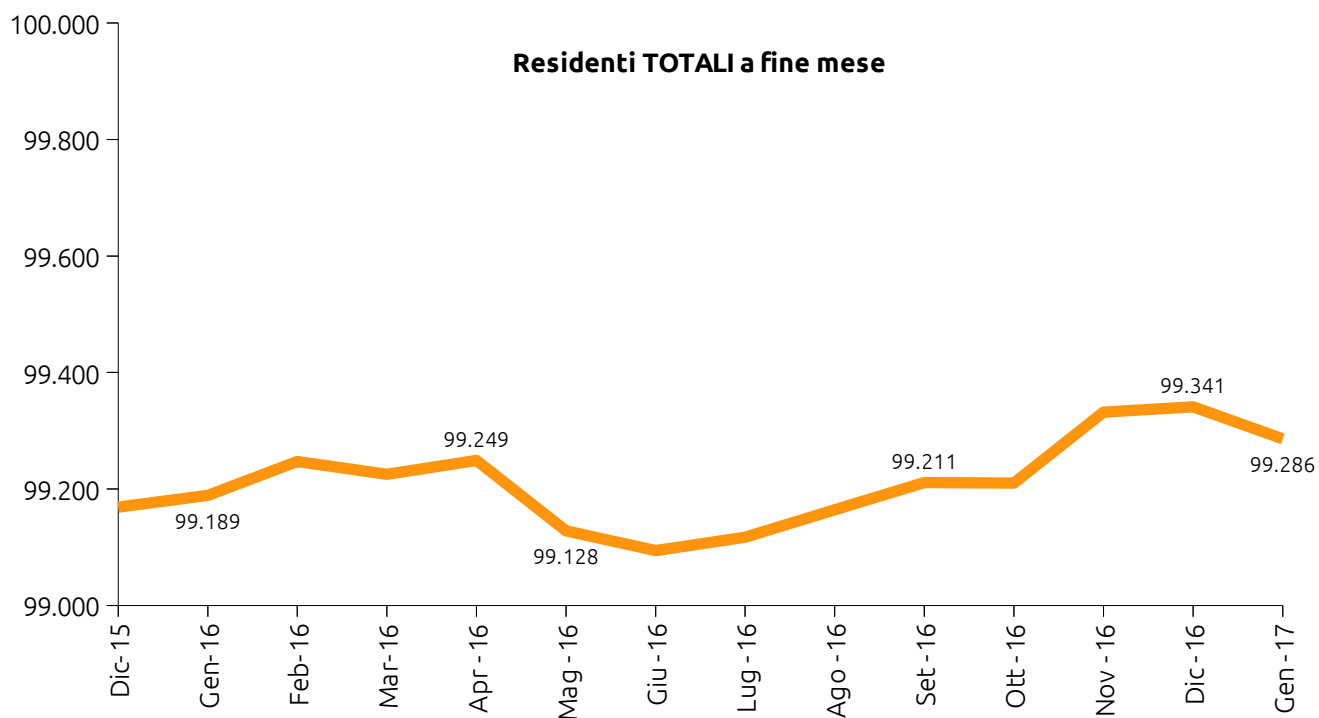

UDINE DEMOGRAFIA

01²⁰₁₇

Statistiche mensili - Gennaio

*Calcolo mensile della popolazione residente nel comune di Udine
Gennaio 2017*

	MASCHI	FEMMINE	TOTALI
POPOLAZIONE RESIDENTE INIZIO MESE	45.989	53.352	99.341
Nati vivi:			
nel comune	19	31	50
in altro comune	7	6	13
all'estero di persone iscritte in anagrafe	0	0	0
Totale nati vivi	26	37	63
Morti:			
nel comune	55	72	127
in altro comune	2	5	7
all'estero di persone iscritte in anagrafe	1	0	1
Totale morti	58	77	135
Saldo naturale (nati-morti)	-32	-40	-72
Iscritti:			
provenienti da altri comuni	116	111	227
provenienti dall'estero	20	24	44
altri	9	8	17
Totale iscritti	145	143	288
Cancellati:			
per altri comuni	117	103	220
per l'estero	21	19	40
altri	6	5	11
Totale cancellati	144	127	271
Saldo migratorio (iscritti-cancellati)	1	16	17
Incremento o decremento popolazione	-31	-24	-55
POPOLAZIONE RESIDENTE A FINE MESE	45.958	53.328	99.286
popolazione residente in famiglia	45.717	53.014	98.731
popolazione residente in convivenza	241	314	555
Famiglie anagrafiche			49.747
Convivenze			41
Matrimoni celebrati a Udine nel mese			
matrimoni con rito civile			11
matrimoni con rito religioso			1
Matrimoni totali			12

Popolazione residente nel comune di Udine
Dicembre 2016 / Gennaio 2017