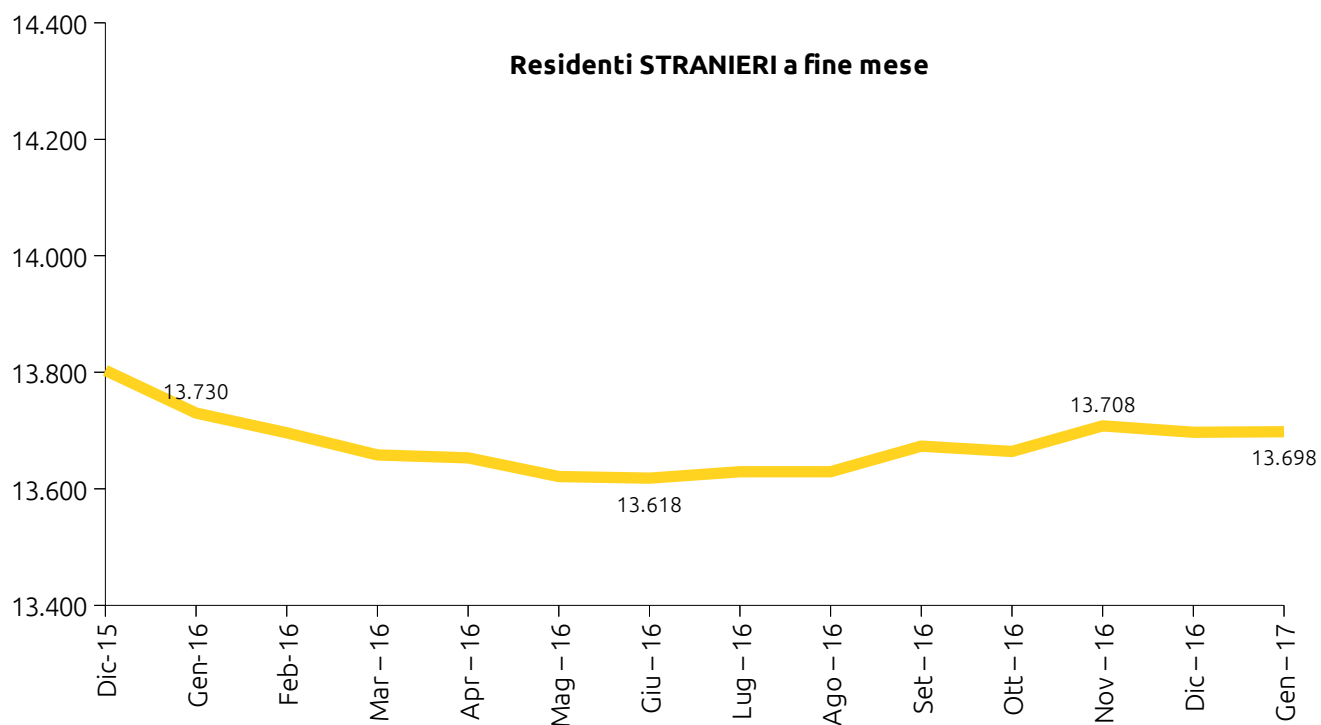

UDINE DEMOGRAFIA

01²⁰₁₇

Statistiche mensili - Gennaio

*Calcolo mensile della popolazione residente nel comune di Udine
Gennaio 2017*

	MASCHI	FEMMINE	TOTALI
POPOLAZIONE RESIDENTE INIZIO MESE	45.989	53.352	99.341
Nati vivi:			
nel comune	19	31	50
in altro comune	7	6	13
all'estero di persone iscritte in anagrafe	0	0	0
Totale nati vivi	26	37	63
Morti:			
nel comune	55	72	127
in altro comune	2	5	7
all'estero di persone iscritte in anagrafe	1	0	1
Totale morti	58	77	135
Saldo naturale (nati-morti)	-32	-40	-72
Iscritti:			
provenienti da altri comuni	116	111	227
provenienti dall'estero	20	24	44
altri	9	8	17
Totale iscritti	145	143	288
Cancellati:			
per altri comuni	117	103	220
per l'estero	21	19	40
altri	6	5	11
Totale cancellati	144	127	271
Saldo migratorio (iscritti-cancellati)	1	16	17
Incremento o decremento popolazione	-31	-24	-55
POPOLAZIONE RESIDENTE A FINE MESE	45.958	53.328	99.286
popolazione residente in famiglia	45.717	53.014	98.731
popolazione residente in convivenza	241	314	555
Famiglie anagrafiche			49.747
Convivenze			41
Matrimoni celebrati a Udine nel mese			
matrimoni con rito civile			11
matrimoni con rito religioso			1
Matrimoni totali			12

Popolazione residente nel comune di Udine
Dicembre 2016 / Gennaio 2017