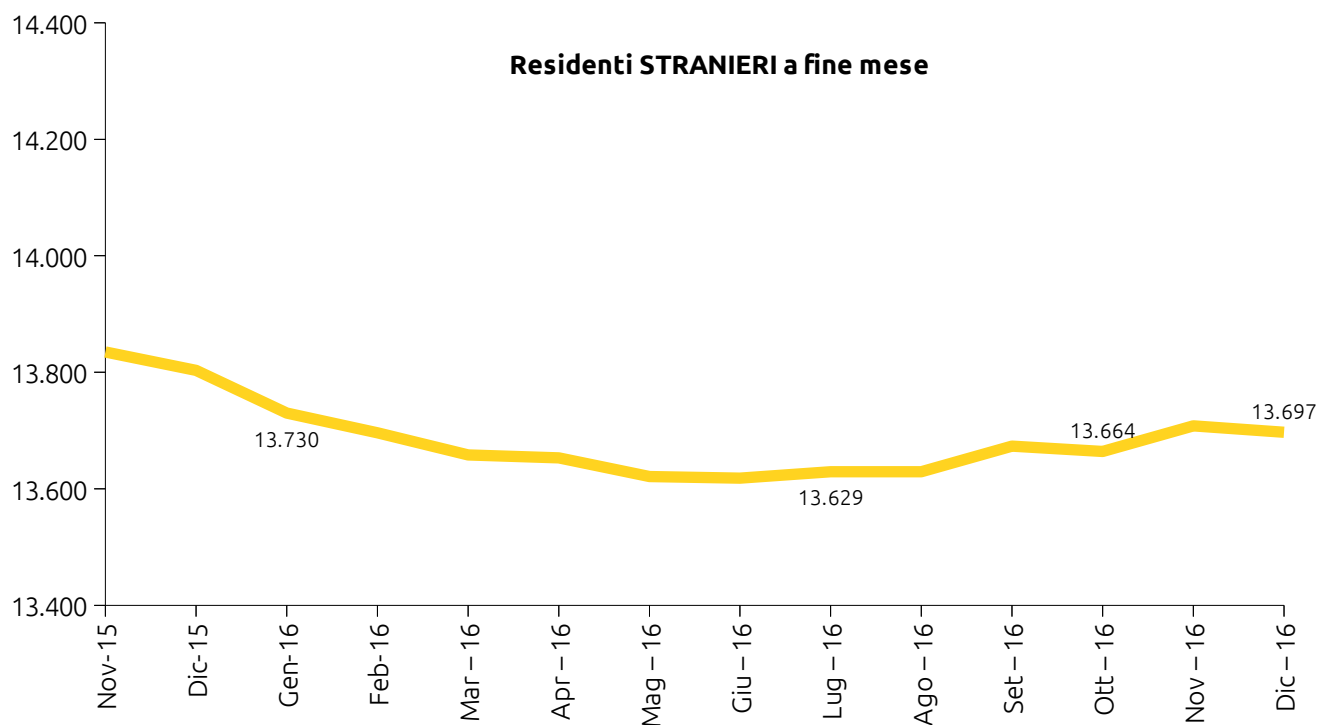

UDINE DEMOGRAFIA

12²⁰₁₆

Statistiche mensili - Dicembre

*Calcolo mensile della popolazione residente nel comune di Udine
Dicembre 2016*

	MASCHI	FEMMINE	TOTALI
POPOLAZIONE RESIDENTE INIZIO MESE	45.981	53.351	99.332
Nati vivi:			
nel comune	27	15	42
in altro comune	4	8	12
all'estero di persone iscritte in anagrafe	0	0	0
Totale nati vivi	31	23	54
Morti:			
nel comune	34	44	78
in altro comune	1	3	4
all'estero di persone iscritte in anagrafe	0	0	0
Totale morti	35	47	82
Saldo naturale (nati-morti)	-4	-24	-28
Iscritti:			
provenienti da altri comuni	124	112	236
provenienti dall'estero	25	31	56
altri	6	5	11
Totale iscritti	155	148	303
Cancellati:			
per altri comuni	123	100	223
per l'estero	13	18	31
altri	7	5	12
Totale cancellati	143	123	266
Saldo migratorio (iscritti-cancellati)	12	25	37
Incremento o decremento popolazione	8	1	9
POPOLAZIONE RESIDENTE A FINE MESE	45.989	53.352	99.341
popolazione residente in famiglia	45.749	53.031	98.780
popolazione residente in convivenza	240	321	561
Famiglie anagrafiche			49.766
Convivenze			41
Matrimoni celebrati a Udine nel mese			
matrimoni con rito civile			13
matrimoni con rito religioso			2
Matrimoni totali			15

Popolazione residente nel comune di Udine
Novembre 2015 / Dicembre 2016