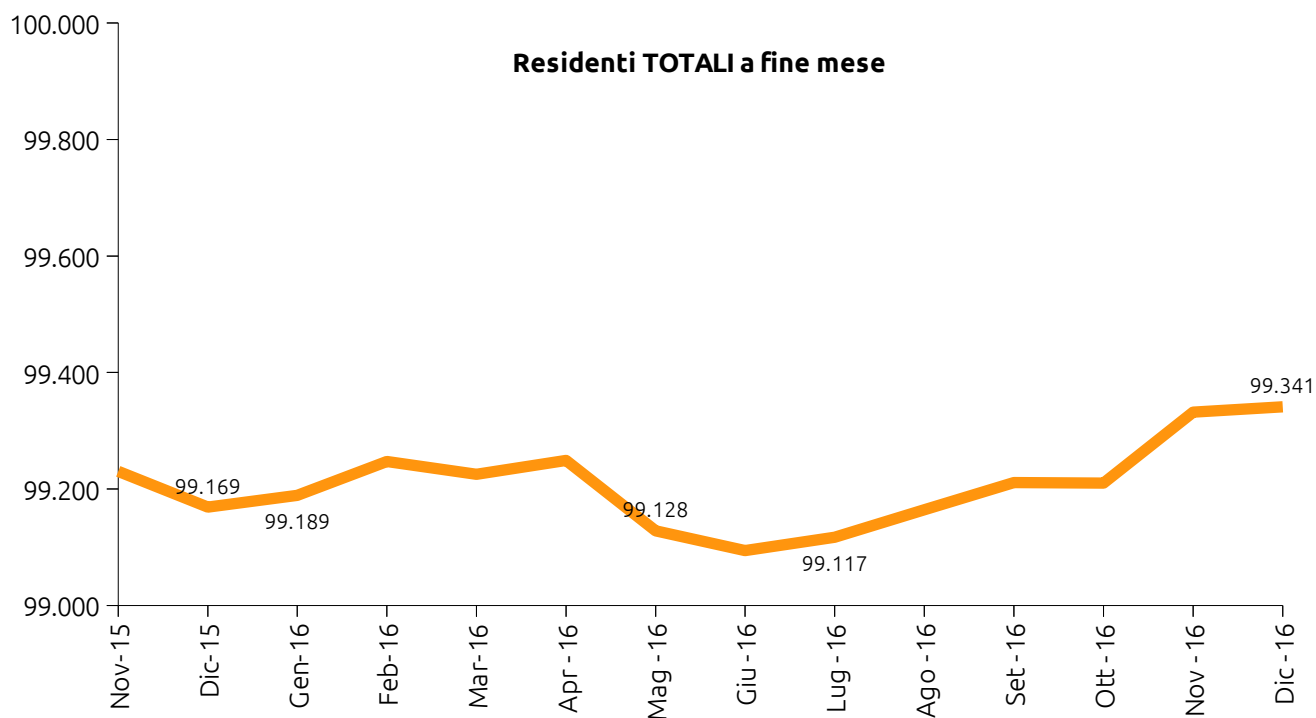

UDINE DEMOGRAFIA

12²⁰₁₆

Statistiche mensili - Dicembre

*Calcolo mensile della popolazione residente nel comune di Udine
Dicembre 2016*

	MASCHI	FEMMINE	TOTALI
POPOLAZIONE RESIDENTE INIZIO MESE	45.981	53.351	99.332
Nati vivi:			
nel comune	27	15	42
in altro comune	4	8	12
all'estero di persone iscritte in anagrafe	0	0	0
Totale nati vivi	31	23	54
Morti:			
nel comune	34	44	78
in altro comune	1	3	4
all'estero di persone iscritte in anagrafe	0	0	0
Totale morti	35	47	82
Saldo naturale (nati-morti)	-4	-24	-28
Iscritti:			
provenienti da altri comuni	124	112	236
provenienti dall'estero	25	31	56
altri	6	5	11
Totale iscritti	155	148	303
Cancellati:			
per altri comuni	123	100	223
per l'estero	13	18	31
altri	7	5	12
Totale cancellati	143	123	266
Saldo migratorio (iscritti-cancellati)	12	25	37
Incremento o decremento popolazione	8	1	9
POPOLAZIONE RESIDENTE A FINE MESE	45.989	53.352	99.341
popolazione residente in famiglia	45.749	53.031	98.780
popolazione residente in convivenza	240	321	561
Famiglie anagrafiche			49.766
Convivenze			41
Matrimoni celebrati a Udine nel mese			
matrimoni con rito civile			13
matrimoni con rito religioso			2
Matrimoni totali			15

Popolazione residente nel comune di Udine
Novembre 2015 / Dicembre 2016