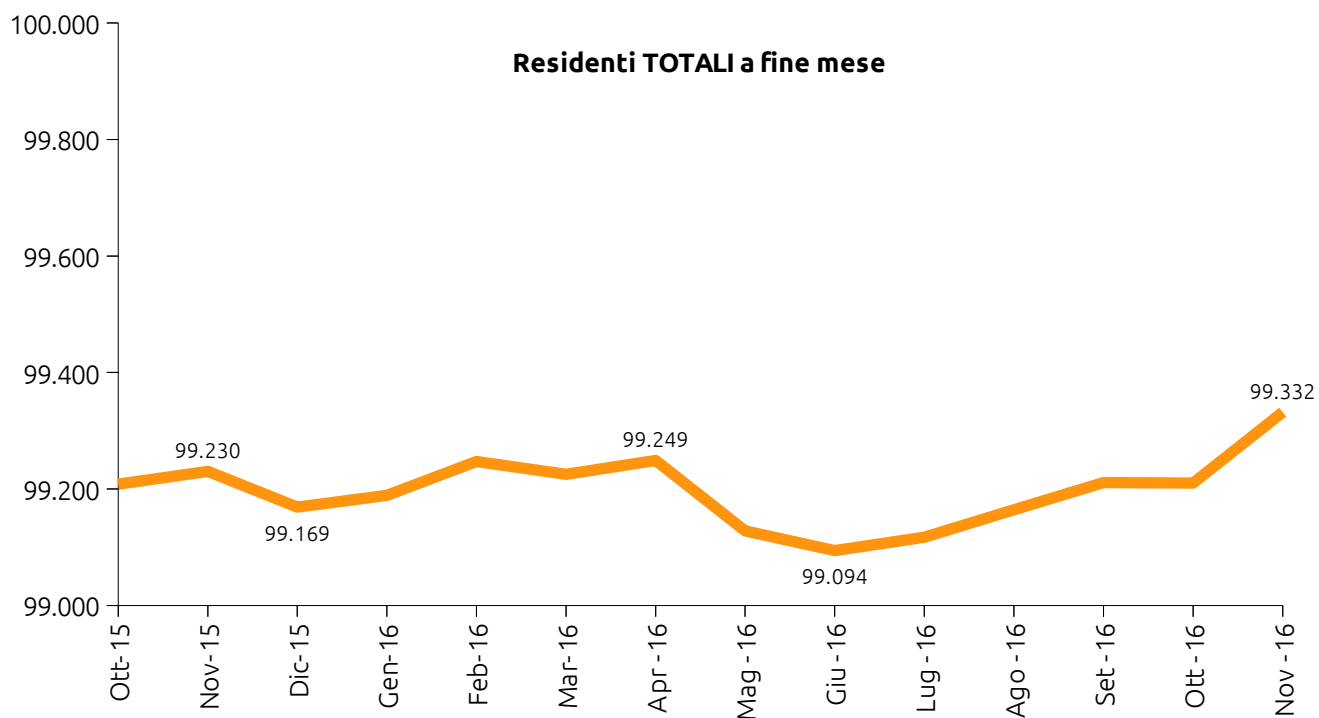

UDINE DEMOGRAFIA

11²⁰₁₆

Statistiche mensili – Novembre

*Calcolo mensile della popolazione residente nel comune di Udine
Novembre 2016*

	MASCHI	FEMMINE	TOTALI
POPOLAZIONE RESIDENTE INIZIO MESE	45.918	53.292	99.210
Nati vivi:			
nel comune	28	17	45
in altro comune	3	9	12
all'estero di persone iscritte in anagrafe	0	0	0
Totale nati vivi	31	26	57
Morti:			
nel comune	50	45	95
in altro comune	3	5	8
all'estero di persone iscritte in anagrafe	0	1	1
Totale morti	53	51	104
Saldo naturale (nati-morti)	-22	-25	-47
Iscritti:			
provenienti da altri comuni	172	182	354
provenienti dall'estero	18	24	42
altri	14	4	18
Totale iscritti	204	210	414
Cancellati:			
per altri comuni	96	112	208
per l'estero	20	13	33
altri	3	1	4
Totale cancellati	119	126	245
Saldo migratorio (iscritti-cancellati)	85	84	169
Incremento o decremento popolazione	63	59	122
POPOLAZIONE RESIDENTE A FINE MESE	45.981	53.351	99.332
popolazione residente in famiglia	45.733	53.025	98.758
popolazione residente in convivenza	248	326	574
Famiglie anagrafiche			49.730
Convivenze			41
Matrimoni celebrati a Udine nel mese			
matrimoni con rito civile			8
matrimoni con rito religioso			1
Matrimoni totali			9

Popolazione residente nel comune di Udine
Ottobre 2015 / Novembre 2016