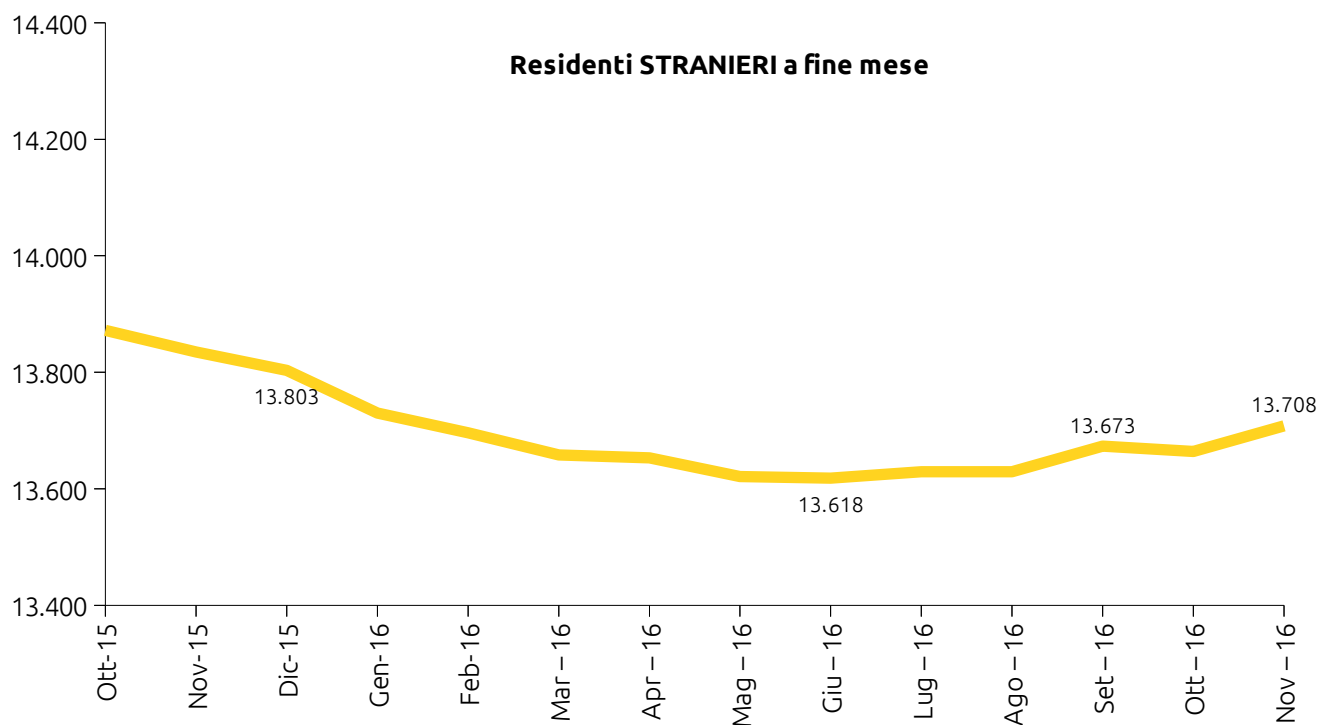

UDINE DEMOGRAFIA

11²⁰₁₆

Statistiche mensili – Novembre

*Calcolo mensile della popolazione residente nel comune di Udine
Novembre 2016*

	MASCHI	FEMMINE	TOTALI
POPOLAZIONE RESIDENTE INIZIO MESE	45.918	53.292	99.210
Nati vivi:			
nel comune	28	17	45
in altro comune	3	9	12
all'estero di persone iscritte in anagrafe	0	0	0
Totale nati vivi	31	26	57
Morti:			
nel comune	50	45	95
in altro comune	3	5	8
all'estero di persone iscritte in anagrafe	0	1	1
Totale morti	53	51	104
Saldo naturale (nati-morti)	-22	-25	-47
Iscritti:			
provenienti da altri comuni	172	182	354
provenienti dall'estero	18	24	42
altri	14	4	18
Totale iscritti	204	210	414
Cancellati:			
per altri comuni	96	112	208
per l'estero	20	13	33
altri	3	1	4
Totale cancellati	119	126	245
Saldo migratorio (iscritti-cancellati)	85	84	169
Incremento o decremento popolazione	63	59	122
POPOLAZIONE RESIDENTE A FINE MESE	45.981	53.351	99.332
popolazione residente in famiglia	45.733	53.025	98.758
popolazione residente in convivenza	248	326	574
Famiglie anagrafiche			49.730
Convivenze			41
Matrimoni celebrati a Udine nel mese			
matrimoni con rito civile			8
matrimoni con rito religioso			1
Matrimoni totali			9

Popolazione residente nel comune di Udine
Ottobre 2015 / Novembre 2016