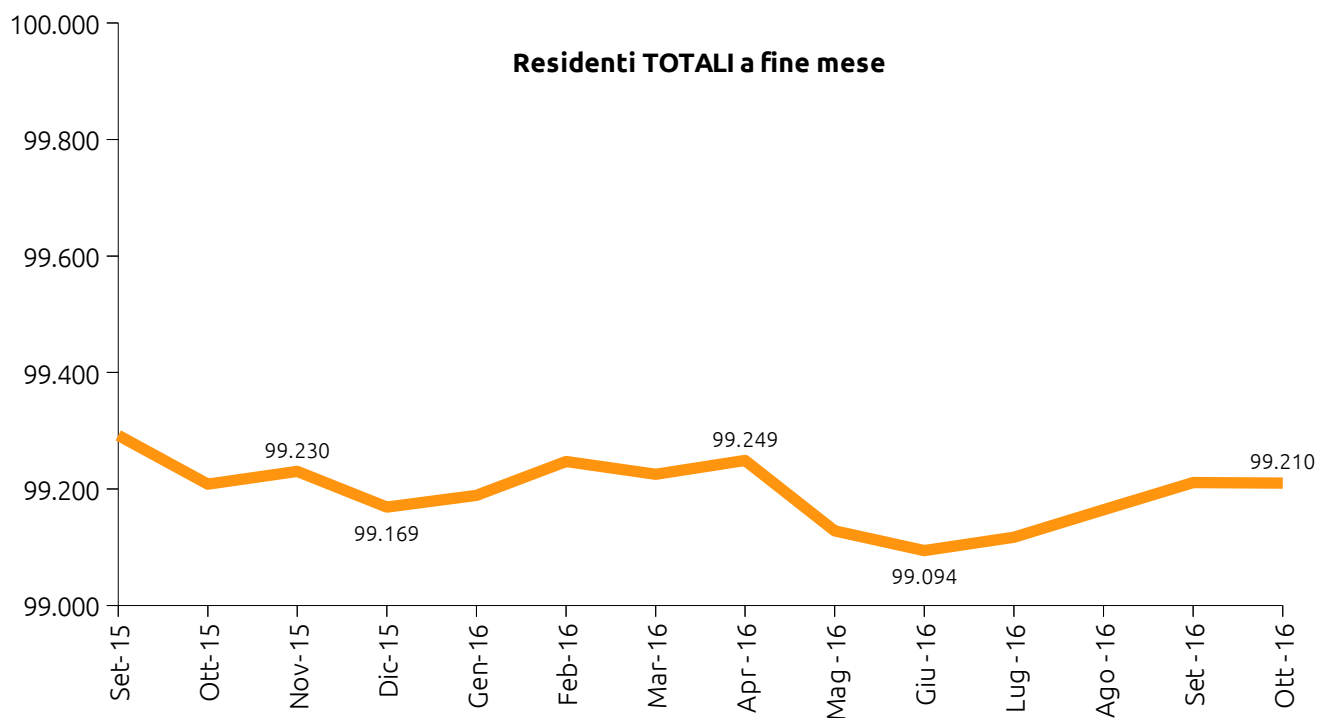

UDINE DEMOGRAFIA

10²⁰₁₆

Statistiche mensili - Ottobre

*Calcolo mensile della popolazione residente nel comune di Udine
Ottobre 2016*

	MASCHI	FEMMINE	TOTALI
POPOLAZIONE RESIDENTE INIZIO MESE	45.914	53.297	99.211
Nati vivi:			
nel comune	25	21	46
in altro comune	5	4	9
all'estero di persone iscritte in anagrafe	0	0	0
Totale nati vivi	30	25	55
Morti:			
nel comune	39	39	78
in altro comune	3	8	11
all'estero di persone iscritte in anagrafe	0	0	0
Totale morti	42	47	89
Saldo naturale (nati-morti)	-12	-22	-34
Iscritti:			
provenienti da altri comuni	128	154	282
provenienti dall'estero	24	22	46
altri	8	5	13
Totale iscritti	160	181	341
Cancellati:			
per altri comuni	124	147	271
per l'estero	18	16	34
altri	2	1	3
Totale cancellati	144	164	308
Saldo migratorio (iscritti-cancellati)	16	17	33
Incremento o decremento popolazione	4	-5	-1
POPOLAZIONE RESIDENTE A FINE MESE	45.918	53.292	99.210
popolazione residente in famiglia	45.668	52.966	98.634
popolazione residente in convivenza	250	326	576
Famiglie anagrafiche			49.665
Convivenze			41
Matrimoni celebrati a Udine nel mese			
matrimoni con rito civile			18
matrimoni con rito religioso			3
Matrimoni totali			21

Popolazione residente nel comune di Udine
Settembre 2015 / Ottobre 2016