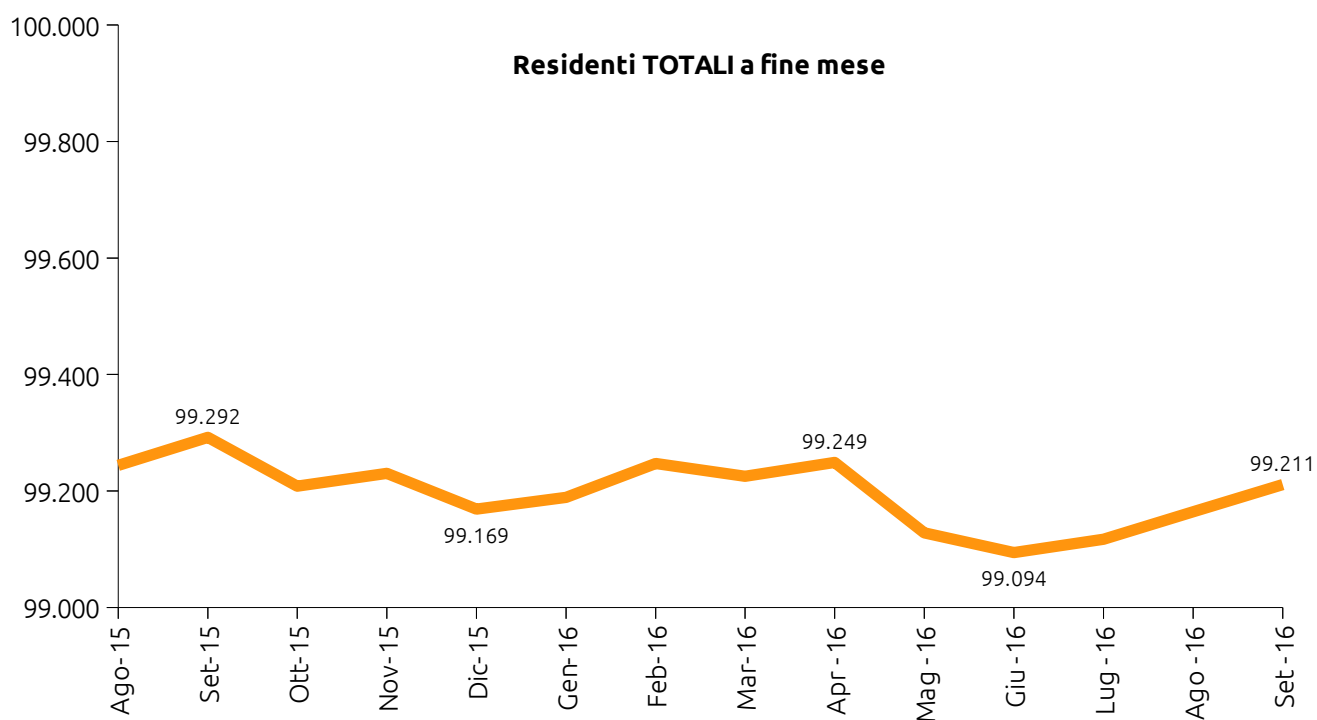

UDINE DEMOGRAFIA

09²⁰₁₆

Statistiche mensili - Settembre

*Calcolo mensile della popolazione residente nel comune di Udine
Settembre 2016*

	MASCHI	FEMMINE	TOTALI
POPOLAZIONE RESIDENTE INIZIO MESE	45.910	53.254	99.211
Nati vivi:			
nel comune	21	35	56
in altro comune	9	5	14
all'estero di persone iscritte in anagrafe	0	0	0
Totale nati vivi	30	40	70
Morti:			
nel comune	31	37	68
in altro comune	2	2	4
all'estero di persone iscritte in anagrafe	1	1	2
Totale morti	34	40	74
Saldo naturale (nati-morti)	-4	0	-4
Iscritti:			
provenienti da altri comuni	121	149	270
provenienti dall'estero	18	34	52
altri	11	9	20
Totale iscritti	150	192	342
Cancellati:			
per altri comuni	125	138	263
per l'estero	14	10	24
altri	3	1	4
Totale cancellati	142	149	291
Saldo migratorio (iscritti-cancellati)	8	43	51
Incremento o decremento popolazione	4	43	47
POPOLAZIONE RESIDENTE A FINE MESE	45.914	53.297	99.211
popolazione residente in famiglia	45.639	52.957	98.596
popolazione residente in convivenza	275	340	615
Famiglie anagrafiche			49.663
Convivenze			42
Matrimoni celebrati a Udine nel mese			
matrimoni con rito civile			24
matrimoni con rito religioso			13
Matrimoni totali			37

Popolazione residente nel comune di Udine
Agosto 2015 / Settembre 2016