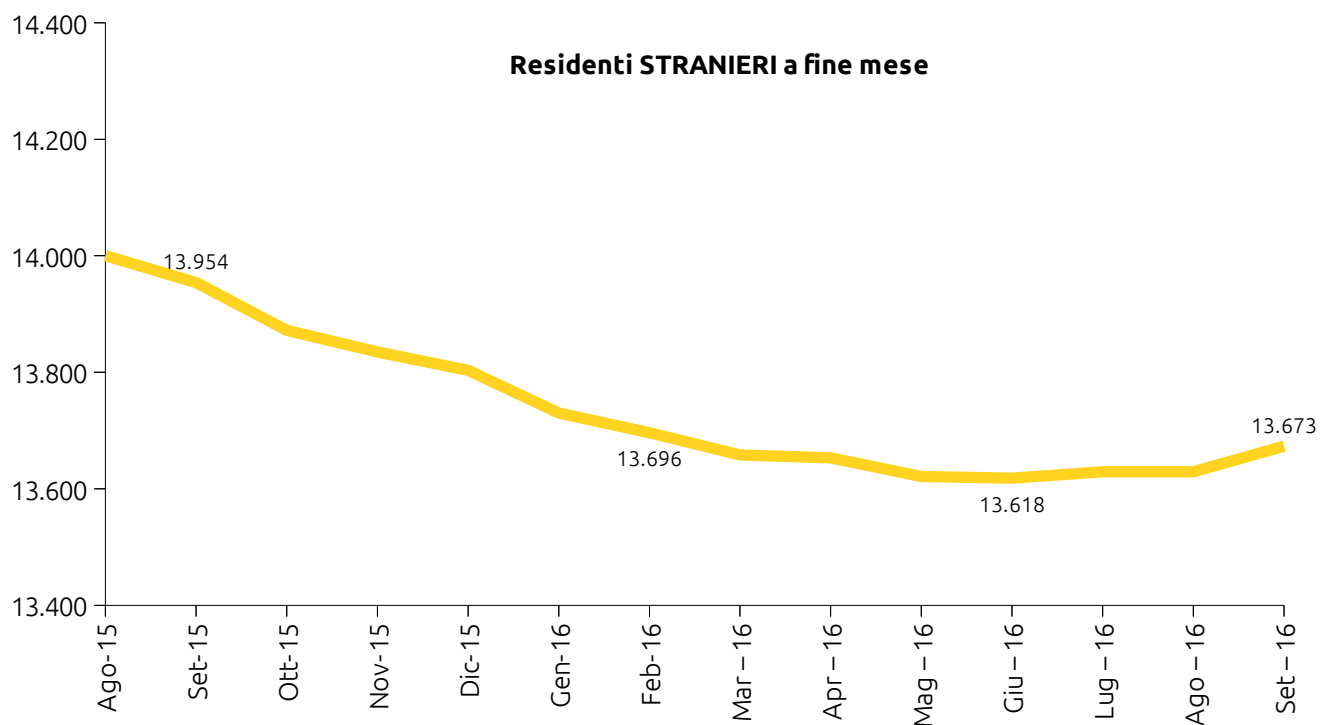

UDINE DEMOGRAFIA

09²⁰₁₆

Statistiche mensili - Settembre

*Calcolo mensile della popolazione residente nel comune di Udine
Settembre 2016*

	MASCHI	FEMMINE	TOTALI
POPOLAZIONE RESIDENTE INIZIO MESE	45.910	53.254	99.211
Nati vivi:			
nel comune	21	35	56
in altro comune	9	5	14
all'estero di persone iscritte in anagrafe	0	0	0
Totale nati vivi	30	40	70
Morti:			
nel comune	31	37	68
in altro comune	2	2	4
all'estero di persone iscritte in anagrafe	1	1	2
Totale morti	34	40	74
Saldo naturale (nati-morti)	-4	0	-4
Iscritti:			
provenienti da altri comuni	121	149	270
provenienti dall'estero	18	34	52
altri	11	9	20
Totale iscritti	150	192	342
Cancellati:			
per altri comuni	125	138	263
per l'estero	14	10	24
altri	3	1	4
Totale cancellati	142	149	291
Saldo migratorio (iscritti-cancellati)	8	43	51
Incremento o decremento popolazione	4	43	47
POPOLAZIONE RESIDENTE A FINE MESE	45.914	53.297	99.211
popolazione residente in famiglia	45.639	52.957	98.596
popolazione residente in convivenza	275	340	615
Famiglie anagrafiche			49.663
Convivenze			42
Matrimoni celebrati a Udine nel mese			
matrimoni con rito civile			24
matrimoni con rito religioso			13
Matrimoni totali			37

Popolazione residente nel comune di Udine
Agosto 2015 / Settembre 2016