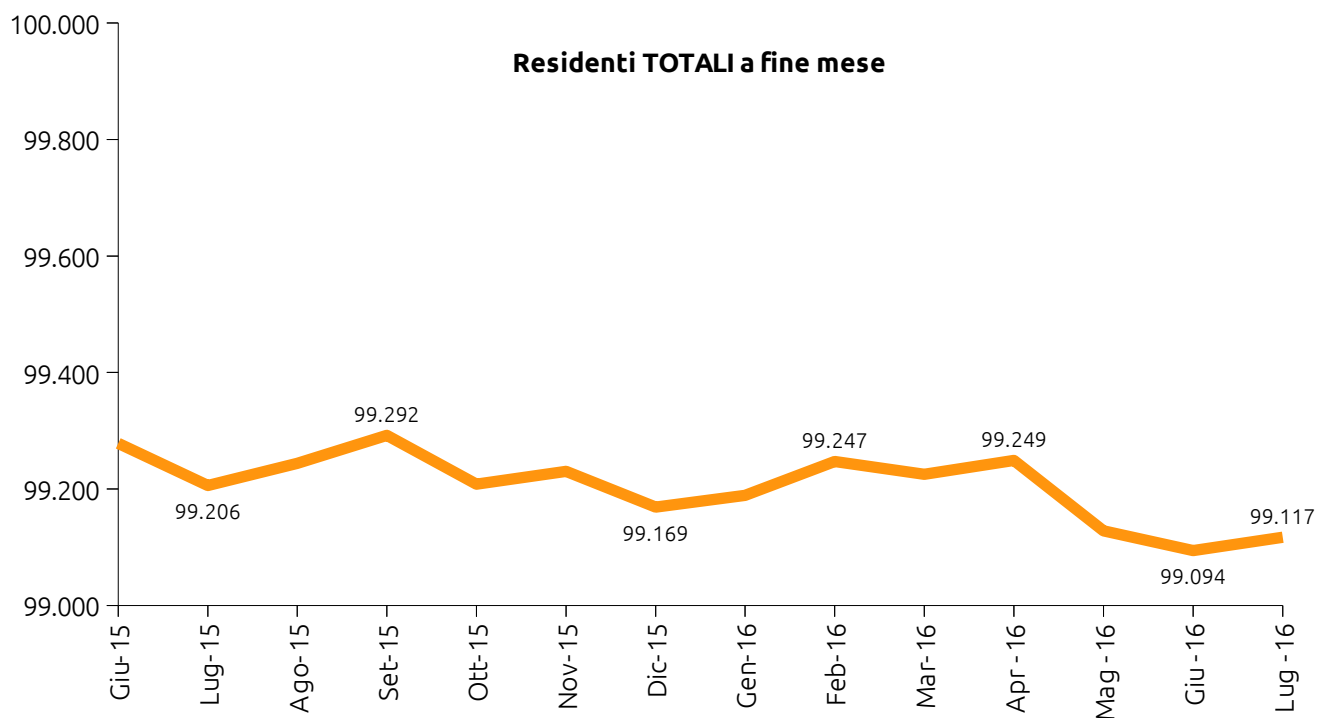

UDINE DEMOGRAFIA

Statistiche mensili - Luglio

07²⁰₁₆

Calcolo mensile della popolazione residente nel comune di Udine Luglio 2016

	MASCHI	FEMMINE	TOTALI
POPOLAZIONE RESIDENTE INIZIO MESE	45.862	53.232	99.094
Nati vivi:			
nel comune	31	20	51
in altro comune	3	7	10
all'estero di persone iscritte in anagrafe	0	0	0
Totale nati vivi	34	27	61
Morti:			
nel comune	37	45	82
in altro comune	6	3	9
all'estero di persone iscritte in anagrafe	0	1	1
Totale morti	43	49	92
Saldo naturale (nati-morti)	-9	-22	-31
Iscritti:			
provenienti da altri comuni	119	122	241
provenienti dall'estero	24	18	42
altri	11	6	17
Totale iscritti	154	146	300
Cancellati:			
per altri comuni	99	105	204
per l'estero	21	21	42
altri	0	0	0
Totale cancellati	120	126	246
Saldo migratorio (iscritti-cancellati)	34	20	54
Incremento o decremento popolazione	25	-2	23
POPOLAZIONE RESIDENTE A FINE MESE	45.887	53.230	99.117
popolazione residente in famiglia	45.610	52.888	98.498
popolazione residente in convivenza	277	342	619
Famiglie anagrafiche			49.641
Convivenze			42
Matrimoni celebrati a Udine nel mese			
matrimoni con rito civile			27
matrimoni con rito religioso			9
Matrimoni totali			36

Popolazione residente nel comune di Udine
Giugno 2015 / Luglio 2016