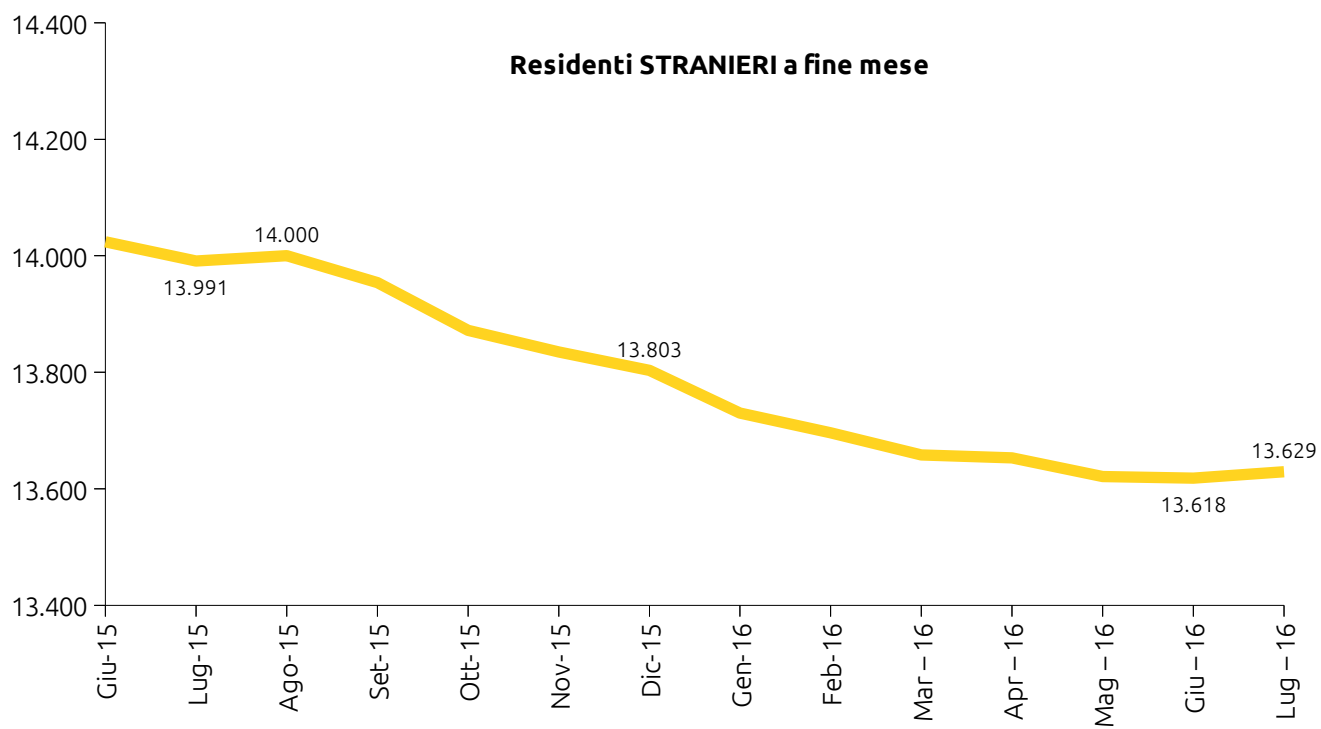

UDINE DEMOGRAFIA

Statistiche mensili - Luglio

07²⁰₁₆

Calcolo mensile della popolazione residente nel comune di Udine Luglio 2016

	MASCHI	FEMMINE	TOTALI
POPOLAZIONE RESIDENTE INIZIO MESE	45.862	53.232	99.094
Nati vivi:			
nel comune	31	20	51
in altro comune	3	7	10
all'estero di persone iscritte in anagrafe	0	0	0
Totale nati vivi	34	27	61
Morti:			
nel comune	37	45	82
in altro comune	6	3	9
all'estero di persone iscritte in anagrafe	0	1	1
Totale morti	43	49	92
Saldo naturale (nati-morti)	-9	-22	-31
Iscritti:			
provenienti da altri comuni	119	122	241
provenienti dall'estero	24	18	42
altri	11	6	17
Totale iscritti	154	146	300
Cancellati:			
per altri comuni	99	105	204
per l'estero	21	21	42
altri	0	0	0
Totale cancellati	120	126	246
Saldo migratorio (iscritti-cancellati)	34	20	54
Incremento o decremento popolazione	25	-2	23
POPOLAZIONE RESIDENTE A FINE MESE	45.887	53.230	99.117
popolazione residente in famiglia	45.610	52.888	98.498
popolazione residente in convivenza	277	342	619
Famiglie anagrafiche			49.641
Convivenze			42
Matrimoni celebrati a Udine nel mese			
matrimoni con rito civile			27
matrimoni con rito religioso			9
Matrimoni totali			36

Popolazione residente nel comune di Udine
Giugno 2015 / Luglio 2016