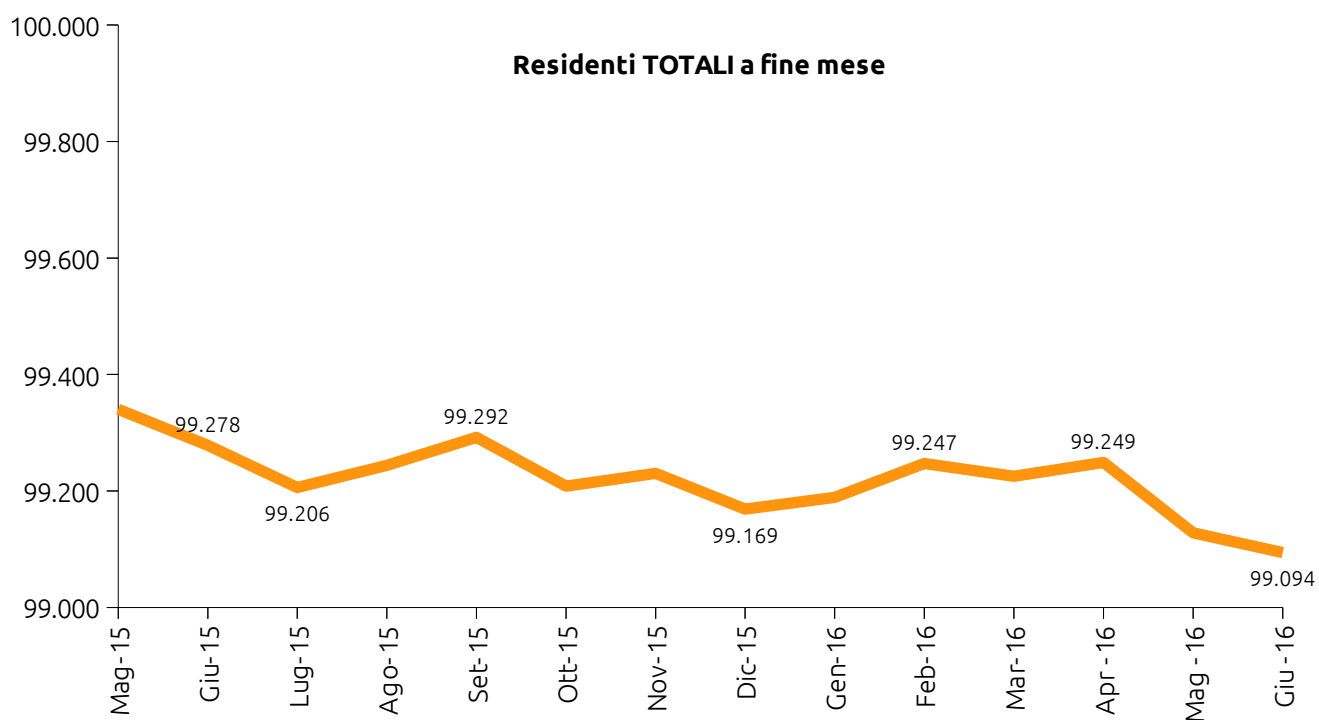

UDINE DEMOGRAFIA

Statistiche mensili - Giugno

06²⁰₁₆

*Calcolo mensile della popolazione residente nel comune di Udine
Giugno 2016*

	MASCHI	FEMMINE	TOTALI
POPOLAZIONE RESIDENTE INIZIO MESE	45.875	53.253	99.128
Nati vivi:			
nel comune	24	20	44
in altro comune	5	8	13
all'estero di persone iscritte in anagrafe	0	0	0
Totale nati vivi	29	28	57
Morti:			
nel comune	30	47	77
in altro comune	1	2	3
all'estero di persone iscritte in anagrafe	0	1	1
Totale morti	31	50	81
Saldo naturale (nati-morti)	-2	-22	-24
Iscritti:			
provenienti da altri comuni	102	113	215
provenienti dall'estero	16	32	48
altri	7	3	10
Totale iscritti	125	148	273
Cancellati:			
per altri comuni	101	106	207
per l'estero	16	26	42
altri	19	15	34
Totale cancellati	136	147	283
Saldo migratorio (iscritti-cancellati)	-11	1	-10
Incremento o decremento popolazione	-13	-21	-34
POPOLAZIONE RESIDENTE A FINE MESE	45.862	53.232	99.094
popolazione residente in famiglia	45.581	52.892	98.473
popolazione residente in convivenza	281	340	621
Famiglie anagrafiche			49.635
Convivenze			42
Matrimoni celebrati a Udine nel mese			
matrimoni con rito civile			24
matrimoni con rito religioso			13
Matrimoni totali			37

Popolazione residente nel comune di Udine
Maggio 2015 / Giugno 2016