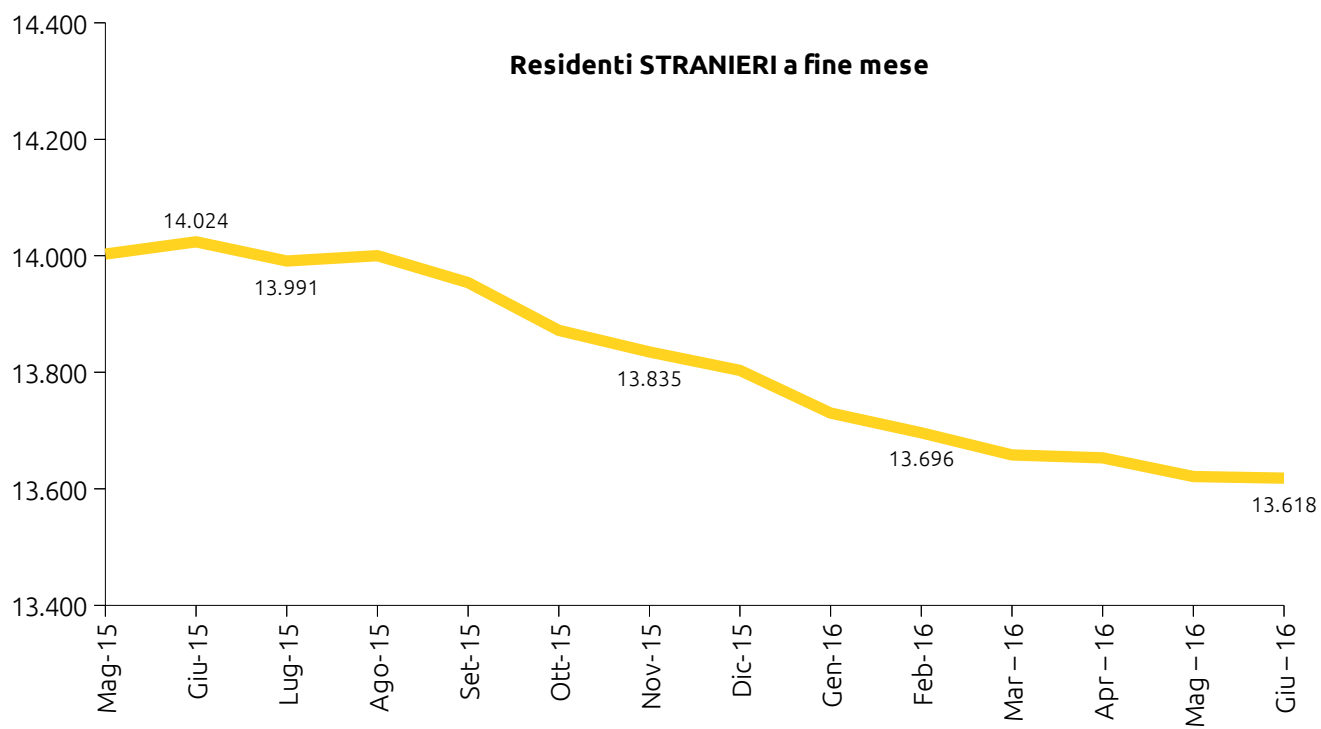

UDINE DEMOGRAFIA

Statistiche mensili - Giugno

06²⁰₁₆

*Calcolo mensile della popolazione residente nel comune di Udine
Giugno 2016*

	MASCHI	FEMMINE	TOTALI
POPOLAZIONE RESIDENTE INIZIO MESE	45.875	53.253	99.128
Nati vivi:			
nel comune	24	20	44
in altro comune	5	8	13
all'estero di persone iscritte in anagrafe	0	0	0
Totale nati vivi	29	28	57
Morti:			
nel comune	30	47	77
in altro comune	1	2	3
all'estero di persone iscritte in anagrafe	0	1	1
Totale morti	31	50	81
Saldo naturale (nati-morti)	-2	-22	-24
Iscritti:			
provenienti da altri comuni	102	113	215
provenienti dall'estero	16	32	48
altri	7	3	10
Totale iscritti	125	148	273
Cancellati:			
per altri comuni	101	106	207
per l'estero	16	26	42
altri	19	15	34
Totale cancellati	136	147	283
Saldo migratorio (iscritti-cancellati)	-11	1	-10
Incremento o decremento popolazione	-13	-21	-34
POPOLAZIONE RESIDENTE A FINE MESE	45.862	53.232	99.094
popolazione residente in famiglia	45.581	52.892	98.473
popolazione residente in convivenza	281	340	621
Famiglie anagrafiche			49.635
Convivenze			42
Matrimoni celebrati a Udine nel mese			
matrimoni con rito civile			24
matrimoni con rito religioso			13
Matrimoni totali			37

Popolazione residente nel comune di Udine
Maggio 2015 / Giugno 2016