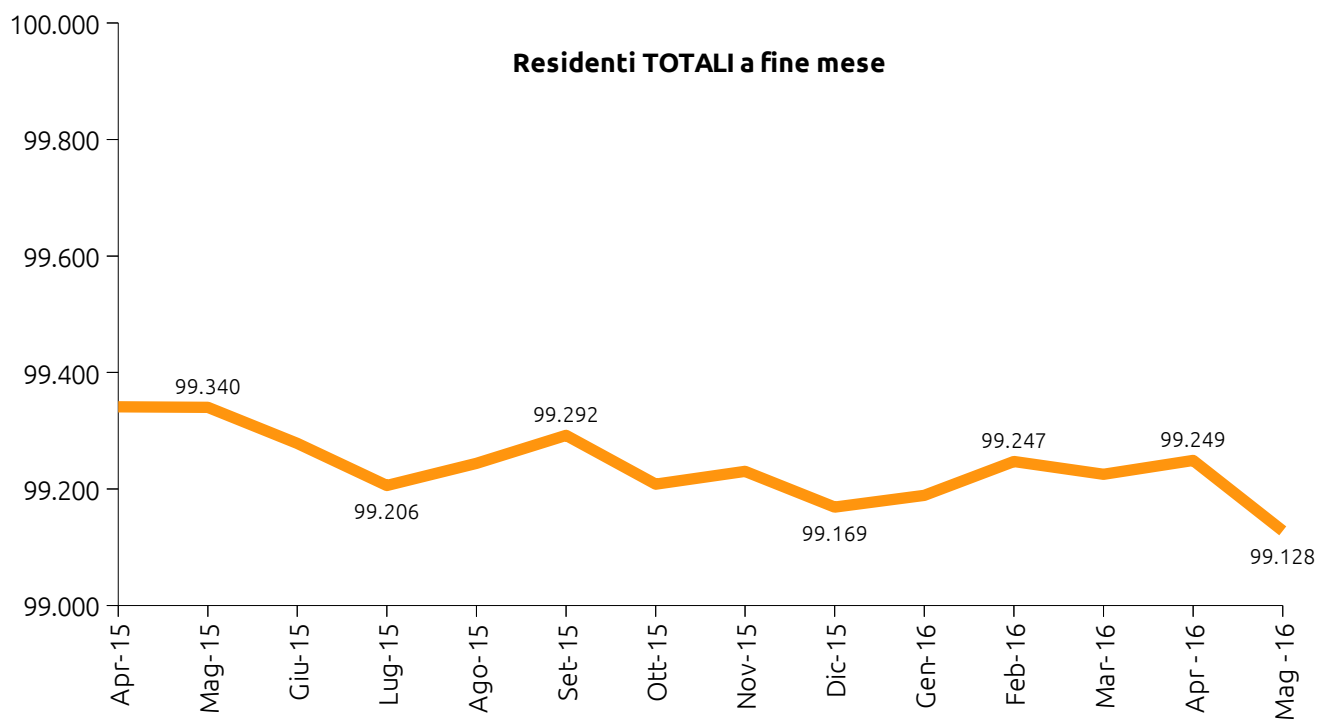

UDINE DEMOGRAFIA

05²⁰₁₆

Statistiche mensili - Maggio

*Calcolo mensile della popolazione residente nel comune di Udine
Maggio 2016*

	MASCHI	FEMMINE	TOTALI
POPOLAZIONE RESIDENTE INIZIO MESE	45.919	53.330	99.249
Nati vivi:			
nel comune	23	22	45
in altro comune	10	4	14
all'estero di persone iscritte in anagrafe	1	0	1
Totale nati vivi	34	26	60
Morti:			
nel comune	35	45	80
in altro comune	1	5	6
all'estero di persone iscritte in anagrafe	1	0	1
Totale morti	37	50	87
Saldo naturale (nati-morti)	-3	-24	-27
Iscritti:			
provenienti da altri comuni	105	105	210
provenienti dall'estero	21	26	47
altri	8	5	13
Totale iscritti	134	136	270
Cancellati:			
per altri comuni	130	147	277
per l'estero	27	26	53
altri	18	16	34
Totale cancellati	175	189	364
Saldo migratorio (iscritti-cancellati)	-41	-53	-94
Incremento o decremento popolazione	-44	-77	-121
POPOLAZIONE RESIDENTE A FINE MESE	45.875	53.253	99.128
popolazione residente in famiglia	45.593	52.913	98.506
popolazione residente in convivenza	282	340	622
Famiglie anagrafiche			49.635
Convivenze			42
Matrimoni celebrati a Udine nel mese			
matrimoni con rito civile			21
matrimoni con rito religioso			6
Matrimoni totali			27

Popolazione residente nel comune di Udine
Aprile 2015 / Maggio 2016