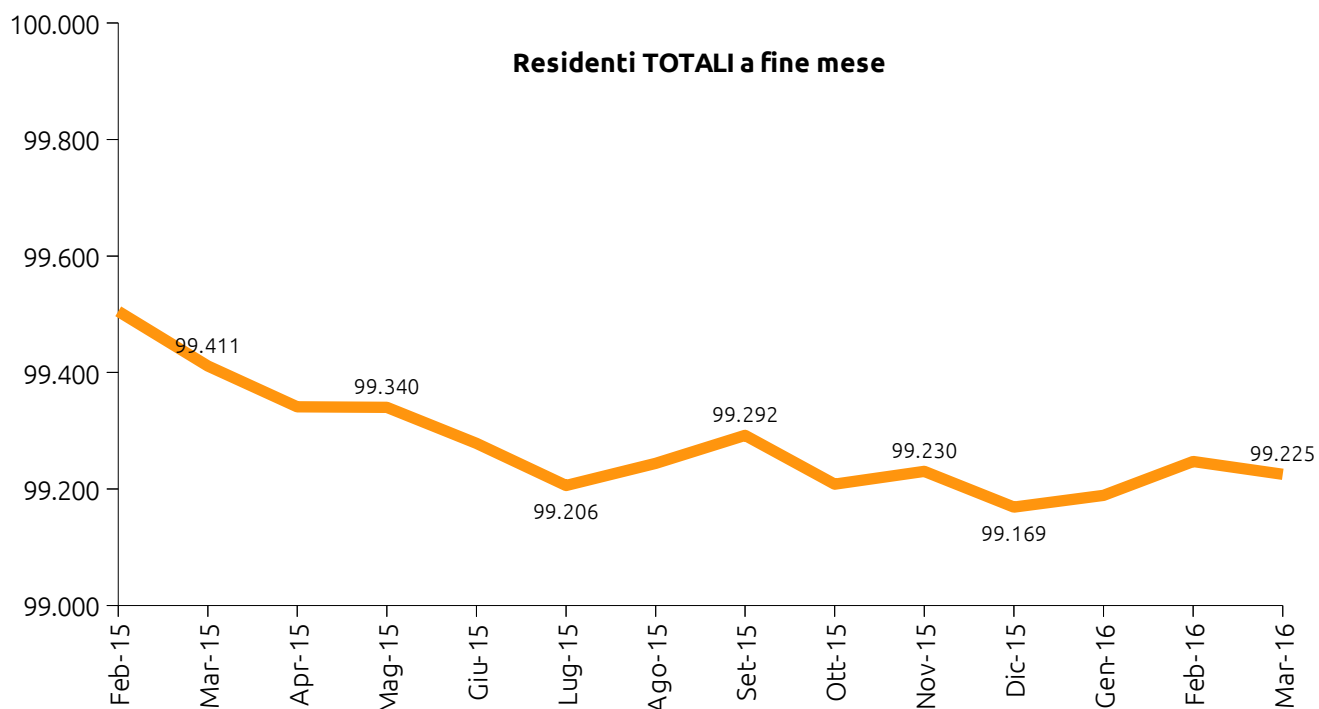

UDINE DEMOGRAFIA

Statistiche mensili - Marzo

03²⁰₁₆

Calcolo mensile della popolazione residente nel comune di Udine Marzo 2016

	MASCHI	FEMMINE	TOTALI
POPOLAZIONE RESIDENTE INIZIO MESE	45.922	53.325	99.247
Nati vivi:			
nel comune	20	27	47
in altro comune	7	5	12
all'estero di persone iscritte in anagrafe	1	0	1
Totale nati vivi	28	32	60
Morti:			
nel comune	50	63	113
in altro comune	4	3	7
all'estero di persone iscritte in anagrafe	1	0	-
Totale morti	55	66	121
Saldo naturale (nati-morti)	-27	-34	-61
Iscritti:			
provenienti da altri comuni	109	129	238
provenienti dall'estero	18	29	47
altri	12	7	19
Totale iscritti	139	165	304
Cancellati:			
per altri comuni	109	94	203
per l'estero	8	13	21
altri	21	20	41
Totale cancellati	138	127	265
Saldo migratorio (iscritti-cancellati)	1	38	39
Incremento o decremento popolazione	-26	4	-22
POPOLAZIONE RESIDENTE A FINE MESE	45.896	53.329	99.225
popolazione residente in famiglia	45.609	52.986	98.595
popolazione residente in convivenza	287	343	630
Famiglie anagrafiche			49.609
Convivenze			42
Matrimoni celebrati a Udine nel mese			
matrimoni con rito civile			9
matrimoni con rito religioso			1
Matrimoni totali			10

Popolazione residente nel comune di Udine
Febbraio 2015 / Marzo 2016