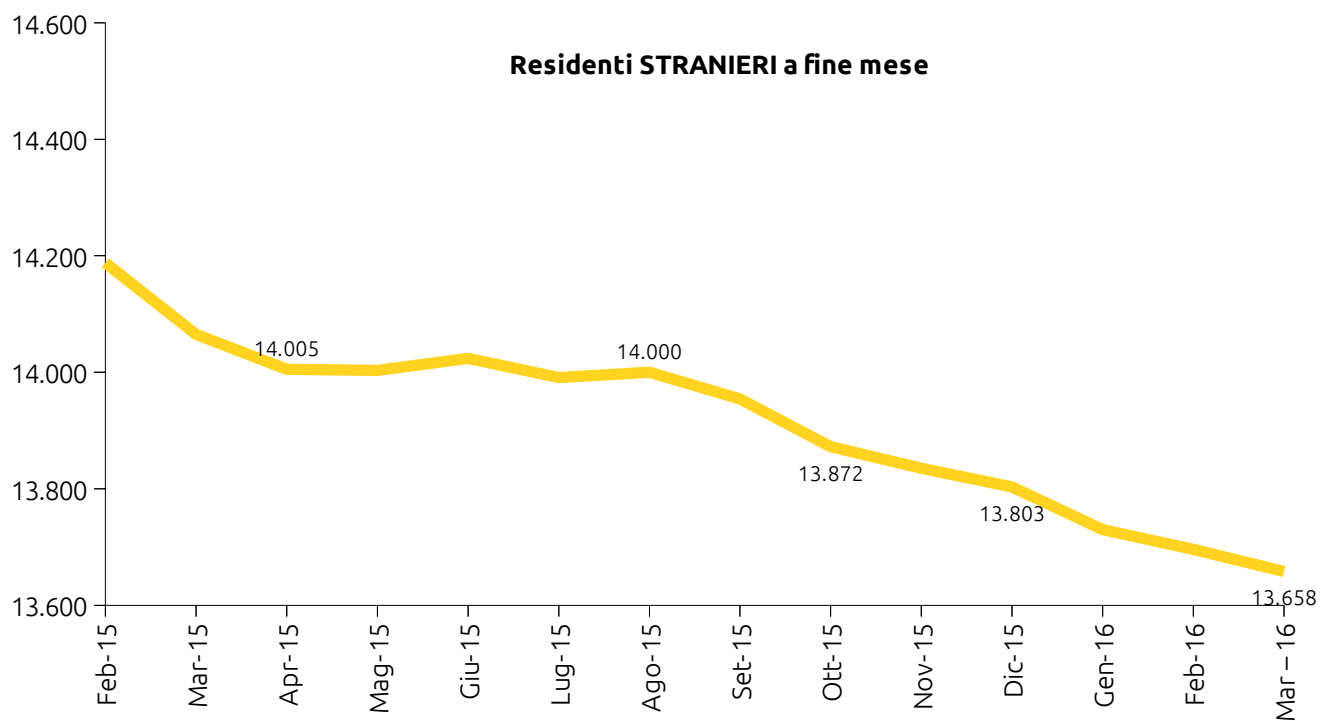

UDINE DEMOGRAFIA

Statistiche mensili - Marzo

03²⁰₁₆

Calcolo mensile della popolazione residente nel comune di Udine Marzo 2016

	MASCHI	FEMMINE	TOTALI
POPOLAZIONE RESIDENTE INIZIO MESE	45.922	53.325	99.247
Nati vivi:			
nel comune	20	27	47
in altro comune	7	5	12
all'estero di persone iscritte in anagrafe	1	0	1
Totale nati vivi	28	32	60
Morti:			
nel comune	50	63	113
in altro comune	4	3	7
all'estero di persone iscritte in anagrafe	1	0	-
Totale morti	55	66	121
Saldo naturale (nati-morti)	-27	-34	-61
Iscritti:			
provenienti da altri comuni	109	129	238
provenienti dall'estero	18	29	47
altri	12	7	19
Totale iscritti	139	165	304
Cancellati:			
per altri comuni	109	94	203
per l'estero	8	13	21
altri	21	20	41
Totale cancellati	138	127	265
Saldo migratorio (iscritti-cancellati)	1	38	39
Incremento o decremento popolazione	-26	4	-22
POPOLAZIONE RESIDENTE A FINE MESE	45.896	53.329	99.225
popolazione residente in famiglia	45.609	52.986	98.595
popolazione residente in convivenza	287	343	630
Famiglie anagrafiche			49.609
Convivenze			42
Matrimoni celebrati a Udine nel mese			
matrimoni con rito civile			9
matrimoni con rito religioso			1
Matrimoni totali			10

Popolazione residente nel comune di Udine
Febbraio 2015 / Marzo 2016