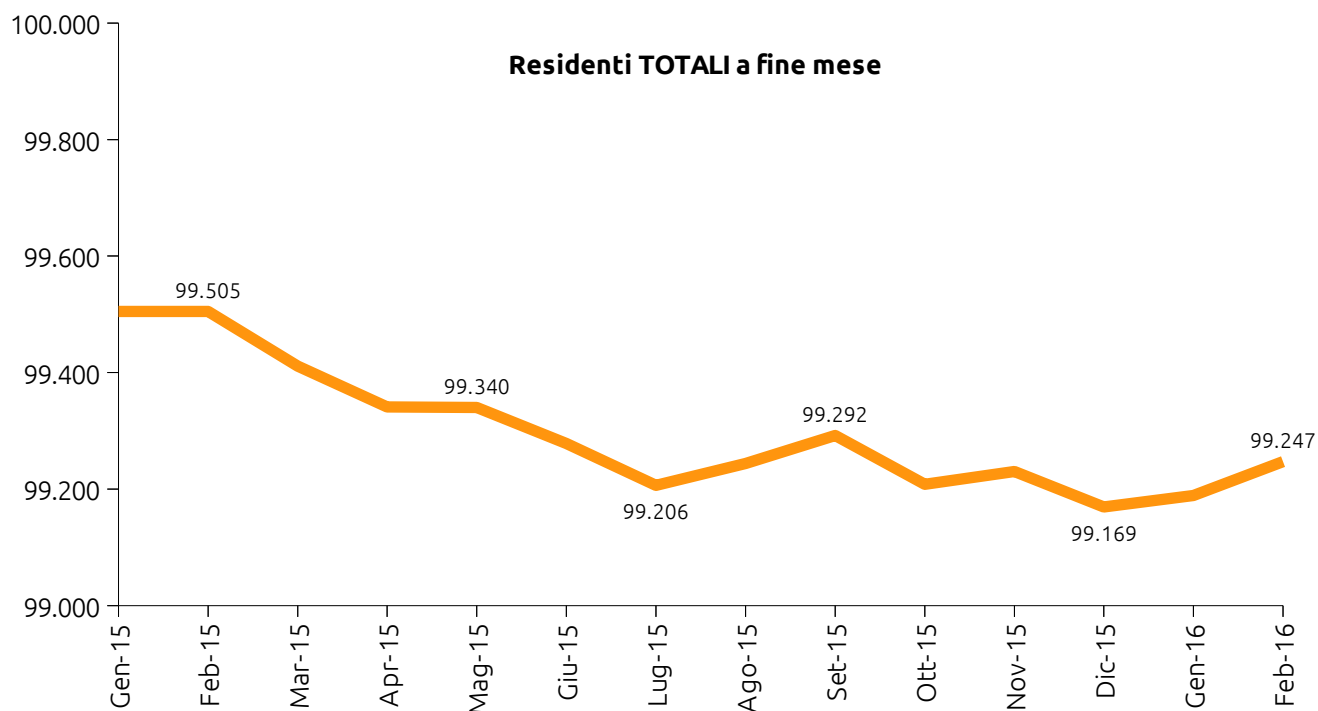

UDINE DEMOGRAFIA

02²⁰₁₆

Statistiche mensili - Febbraio

*Calcolo mensile della popolazione residente nel comune di Udine
Febbraio 2016*

	MASCHI	FEMMINE	TOTALI
POPOLAZIONE RESIDENTE INIZIO MESE	45.903	53.286	99.189
Nati vivi:			
nel comune	20	28	48
in altro comune	11	6	17
all'estero di persone iscritte in anagrafe	0	1	1
Totale nati vivi	31	35	66
Morti:			
nel comune	49	62	111
in altro comune	1	2	3
all'estero di persone iscritte in anagrafe	0	1	-
Totale morti	50	65	115
Saldo naturale (nati-morti)	-19	-30	-49
Iscritti:			
provenienti da altri comuni	142	157	299
provenienti dall'estero	20	29	49
altri	9	6	15
Totale iscritti	171	192	363
Cancellati:			
per altri comuni	112	104	216
per l'estero	12	14	26
altri	9	5	14
Totale cancellati	133	123	256
Saldo migratorio (iscritti-cancellati)	38	69	107
Incremento o decremento popolazione	19	39	58
POPOLAZIONE RESIDENTE A FINE MESE	45.922	53.325	99.247
popolazione residente in famiglia	45.634	52.987	98.621
popolazione residente in convivenza	288	338	626
Famiglie anagrafiche			49.636
Convivenze			42
Matrimoni celebrati a Udine nel mese			
matrimoni con rito civile			12
matrimoni con rito religioso			-
Matrimoni totali			12

Popolazione residente nel comune di Udine
Gennaio 2015 / Febbraio 2016