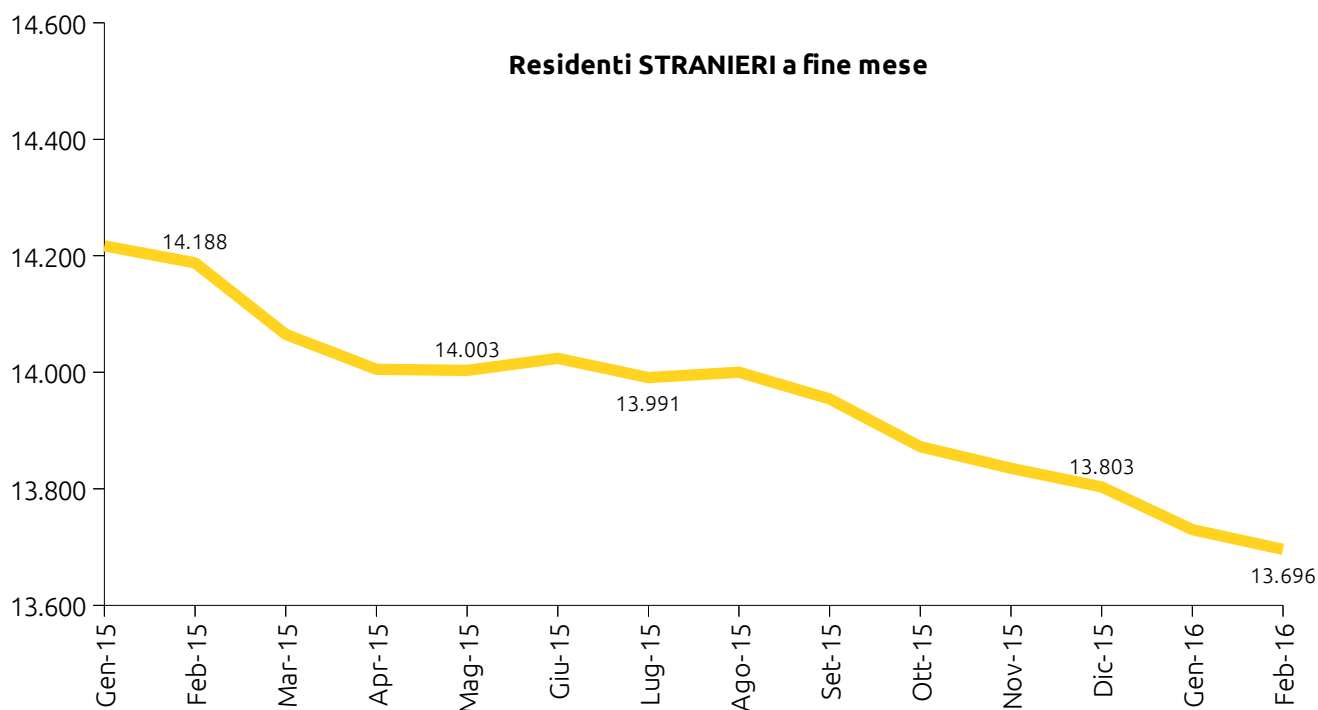

UDINE DEMOGRAFIA

02²⁰₁₆

Statistiche mensili - Febbraio

*Calcolo mensile della popolazione residente nel comune di Udine
Febbraio 2016*

	MASCHI	FEMMINE	TOTALI
POPOLAZIONE RESIDENTE INIZIO MESE	45.903	53.286	99.189
Nati vivi:			
nel comune	20	28	48
in altro comune	11	6	17
all'estero di persone iscritte in anagrafe	0	1	1
Totale nati vivi	31	35	66
Morti:			
nel comune	49	62	111
in altro comune	1	2	3
all'estero di persone iscritte in anagrafe	0	1	-
Totale morti	50	65	115
Saldo naturale (nati-morti)	-19	-30	-49
Iscritti:			
provenienti da altri comuni	142	157	299
provenienti dall'estero	20	29	49
altri	9	6	15
Totale iscritti	171	192	363
Cancellati:			
per altri comuni	112	104	216
per l'estero	12	14	26
altri	9	5	14
Totale cancellati	133	123	256
Saldo migratorio (iscritti-cancellati)	38	69	107
Incremento o decremento popolazione	19	39	58
POPOLAZIONE RESIDENTE A FINE MESE	45.922	53.325	99.247
popolazione residente in famiglia	45.634	52.987	98.621
popolazione residente in convivenza	288	338	626
Famiglie anagrafiche			49.636
Convivenze			42
Matrimoni celebrati a Udine nel mese			
matrimoni con rito civile			12
matrimoni con rito religioso			-
Matrimoni totali			12

Popolazione residente nel comune di Udine
Gennaio 2015 / Febbraio 2016