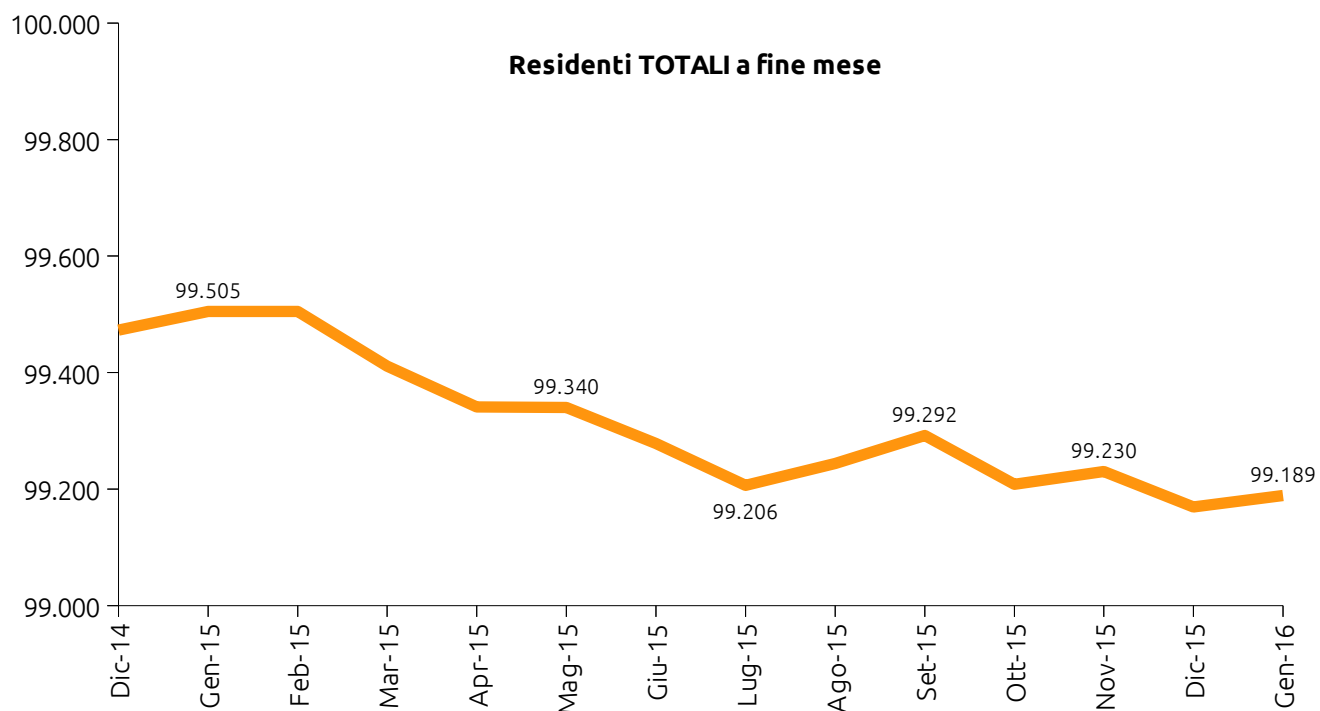

UDINE DEMOGRAFIA

01²⁰₁₆

Statistiche mensili - Gennaio

*Calcolo mensile della popolazione residente nel comune di Udine
Gennaio 2016*

	MASCHI	FEMMINE	TOTALI
POPOLAZIONE RESIDENTE INIZIO MESE	45.915	53.254	99.169
Nati vivi:			
nel comune	22	35	57
in altro comune	7	7	14
all'estero di persone iscritte in anagrafe	2	-	2
Totale nati vivi	31	42	73
Morti:			
nel comune	52	38	90
in altro comune	5	2	7
all'estero di persone iscritte in anagrafe	-	-	-
Totale morti	57	40	97
Saldo naturale (nati-morti)	-26	2	-24
Iscritti:			
provenienti da altri comuni	117	139	256
provenienti dall'estero	22	26	48
altri	6	11	17
Totale iscritti	145	176	321
Cancellati:			
per altri comuni	106	116	222
per l'estero	17	12	29
altri	8	18	26
Totale cancellati	131	146	277
Saldo migratorio (iscritti-cancellati)	14	30	44
Incremento o decremento popolazione	-12	32	20
POPOLAZIONE RESIDENTE A FINE MESE	45.903	53.286	99.189
popolazione residente in famiglia	45.614	52.941	98.555
popolazione residente in convivenza	289	345	634
Famiglie anagrafiche			49.599
Convivenze			43
Matrimoni celebrati a Udine nel mese			
matrimoni con rito civile			6
matrimoni con rito religioso			-
Matrimoni totali			6

Popolazione residente nel comune di Udine
Dicembre 2014 / Gennaio 2016

Movimenti e saldi mensili della popolazione residente nel comune di Udine Dicembre 2014 / Gennaio 2016