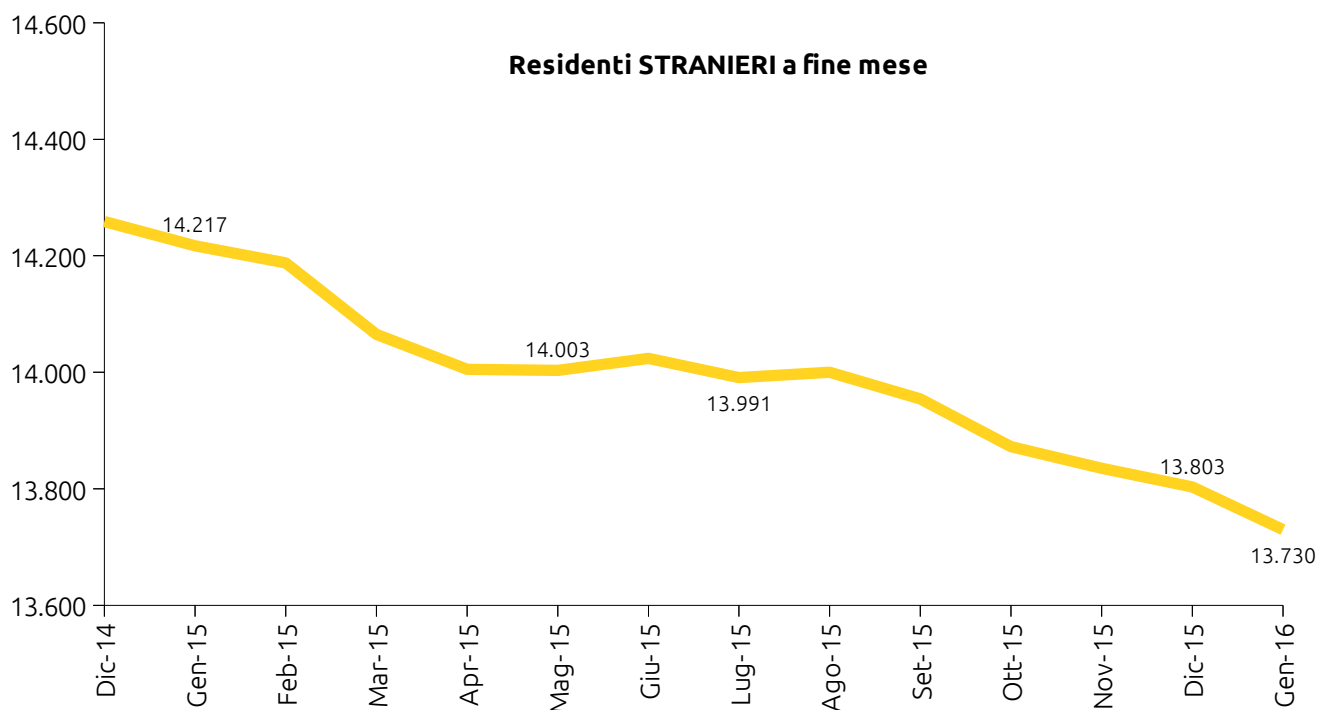

UDINE DEMOGRAFIA

01²⁰₁₆

Statistiche mensili - Gennaio

*Calcolo mensile della popolazione residente nel comune di Udine
Gennaio 2016*

	MASCHI	FEMMINE	TOTALI
POPOLAZIONE RESIDENTE INIZIO MESE	45.915	53.254	99.169
Nati vivi:			
nel comune	22	35	57
in altro comune	7	7	14
all'estero di persone iscritte in anagrafe	2	-	2
Totale nati vivi	31	42	73
Morti:			
nel comune	52	38	90
in altro comune	5	2	7
all'estero di persone iscritte in anagrafe	-	-	-
Totale morti	57	40	97
Saldo naturale (nati-morti)	-26	2	-24
Iscritti:			
provenienti da altri comuni	117	139	256
provenienti dall'estero	22	26	48
altri	6	11	17
Totale iscritti	145	176	321
Cancellati:			
per altri comuni	106	116	222
per l'estero	17	12	29
altri	8	18	26
Totale cancellati	131	146	277
Saldo migratorio (iscritti-cancellati)	14	30	44
Incremento o decremento popolazione	-12	32	20
POPOLAZIONE RESIDENTE A FINE MESE	45.903	53.286	99.189
popolazione residente in famiglia	45.614	52.941	98.555
popolazione residente in convivenza	289	345	634
Famiglie anagrafiche			49.599
Convivenze			43
Matrimoni celebrati a Udine nel mese			
matrimoni con rito civile			6
matrimoni con rito religioso			-
Matrimoni totali			6

Popolazione residente nel comune di Udine
Dicembre 2014 / Gennaio 2016