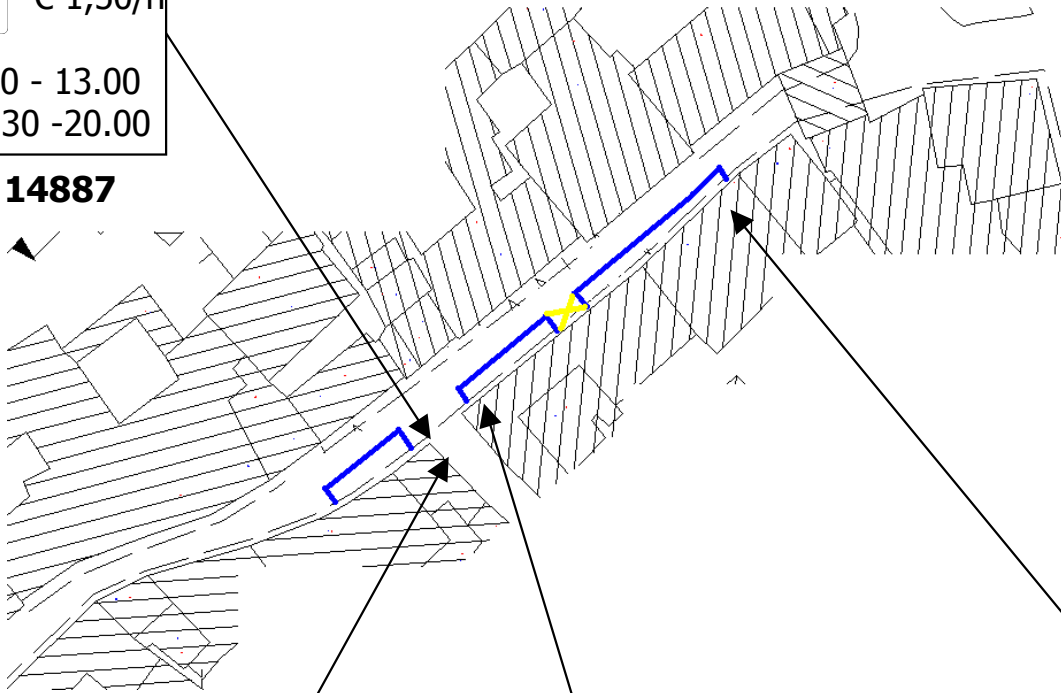

PIAZZA SAN CRISTOFORO, VIA PORTANUOVA E VIA SARPI
planimetria allegata ordinanza n. 41/2018

 € 1,50/h
8.00 - 13.00
14.30 - 20.00

14887

 € 1,50/h
8.00 - 13.00
14.30 - 20.00

14888

14886

Parcometro

VIA MANIN E VIA DELLA PREFETTURA
planimetria allegata ordinanza n. 41/2018