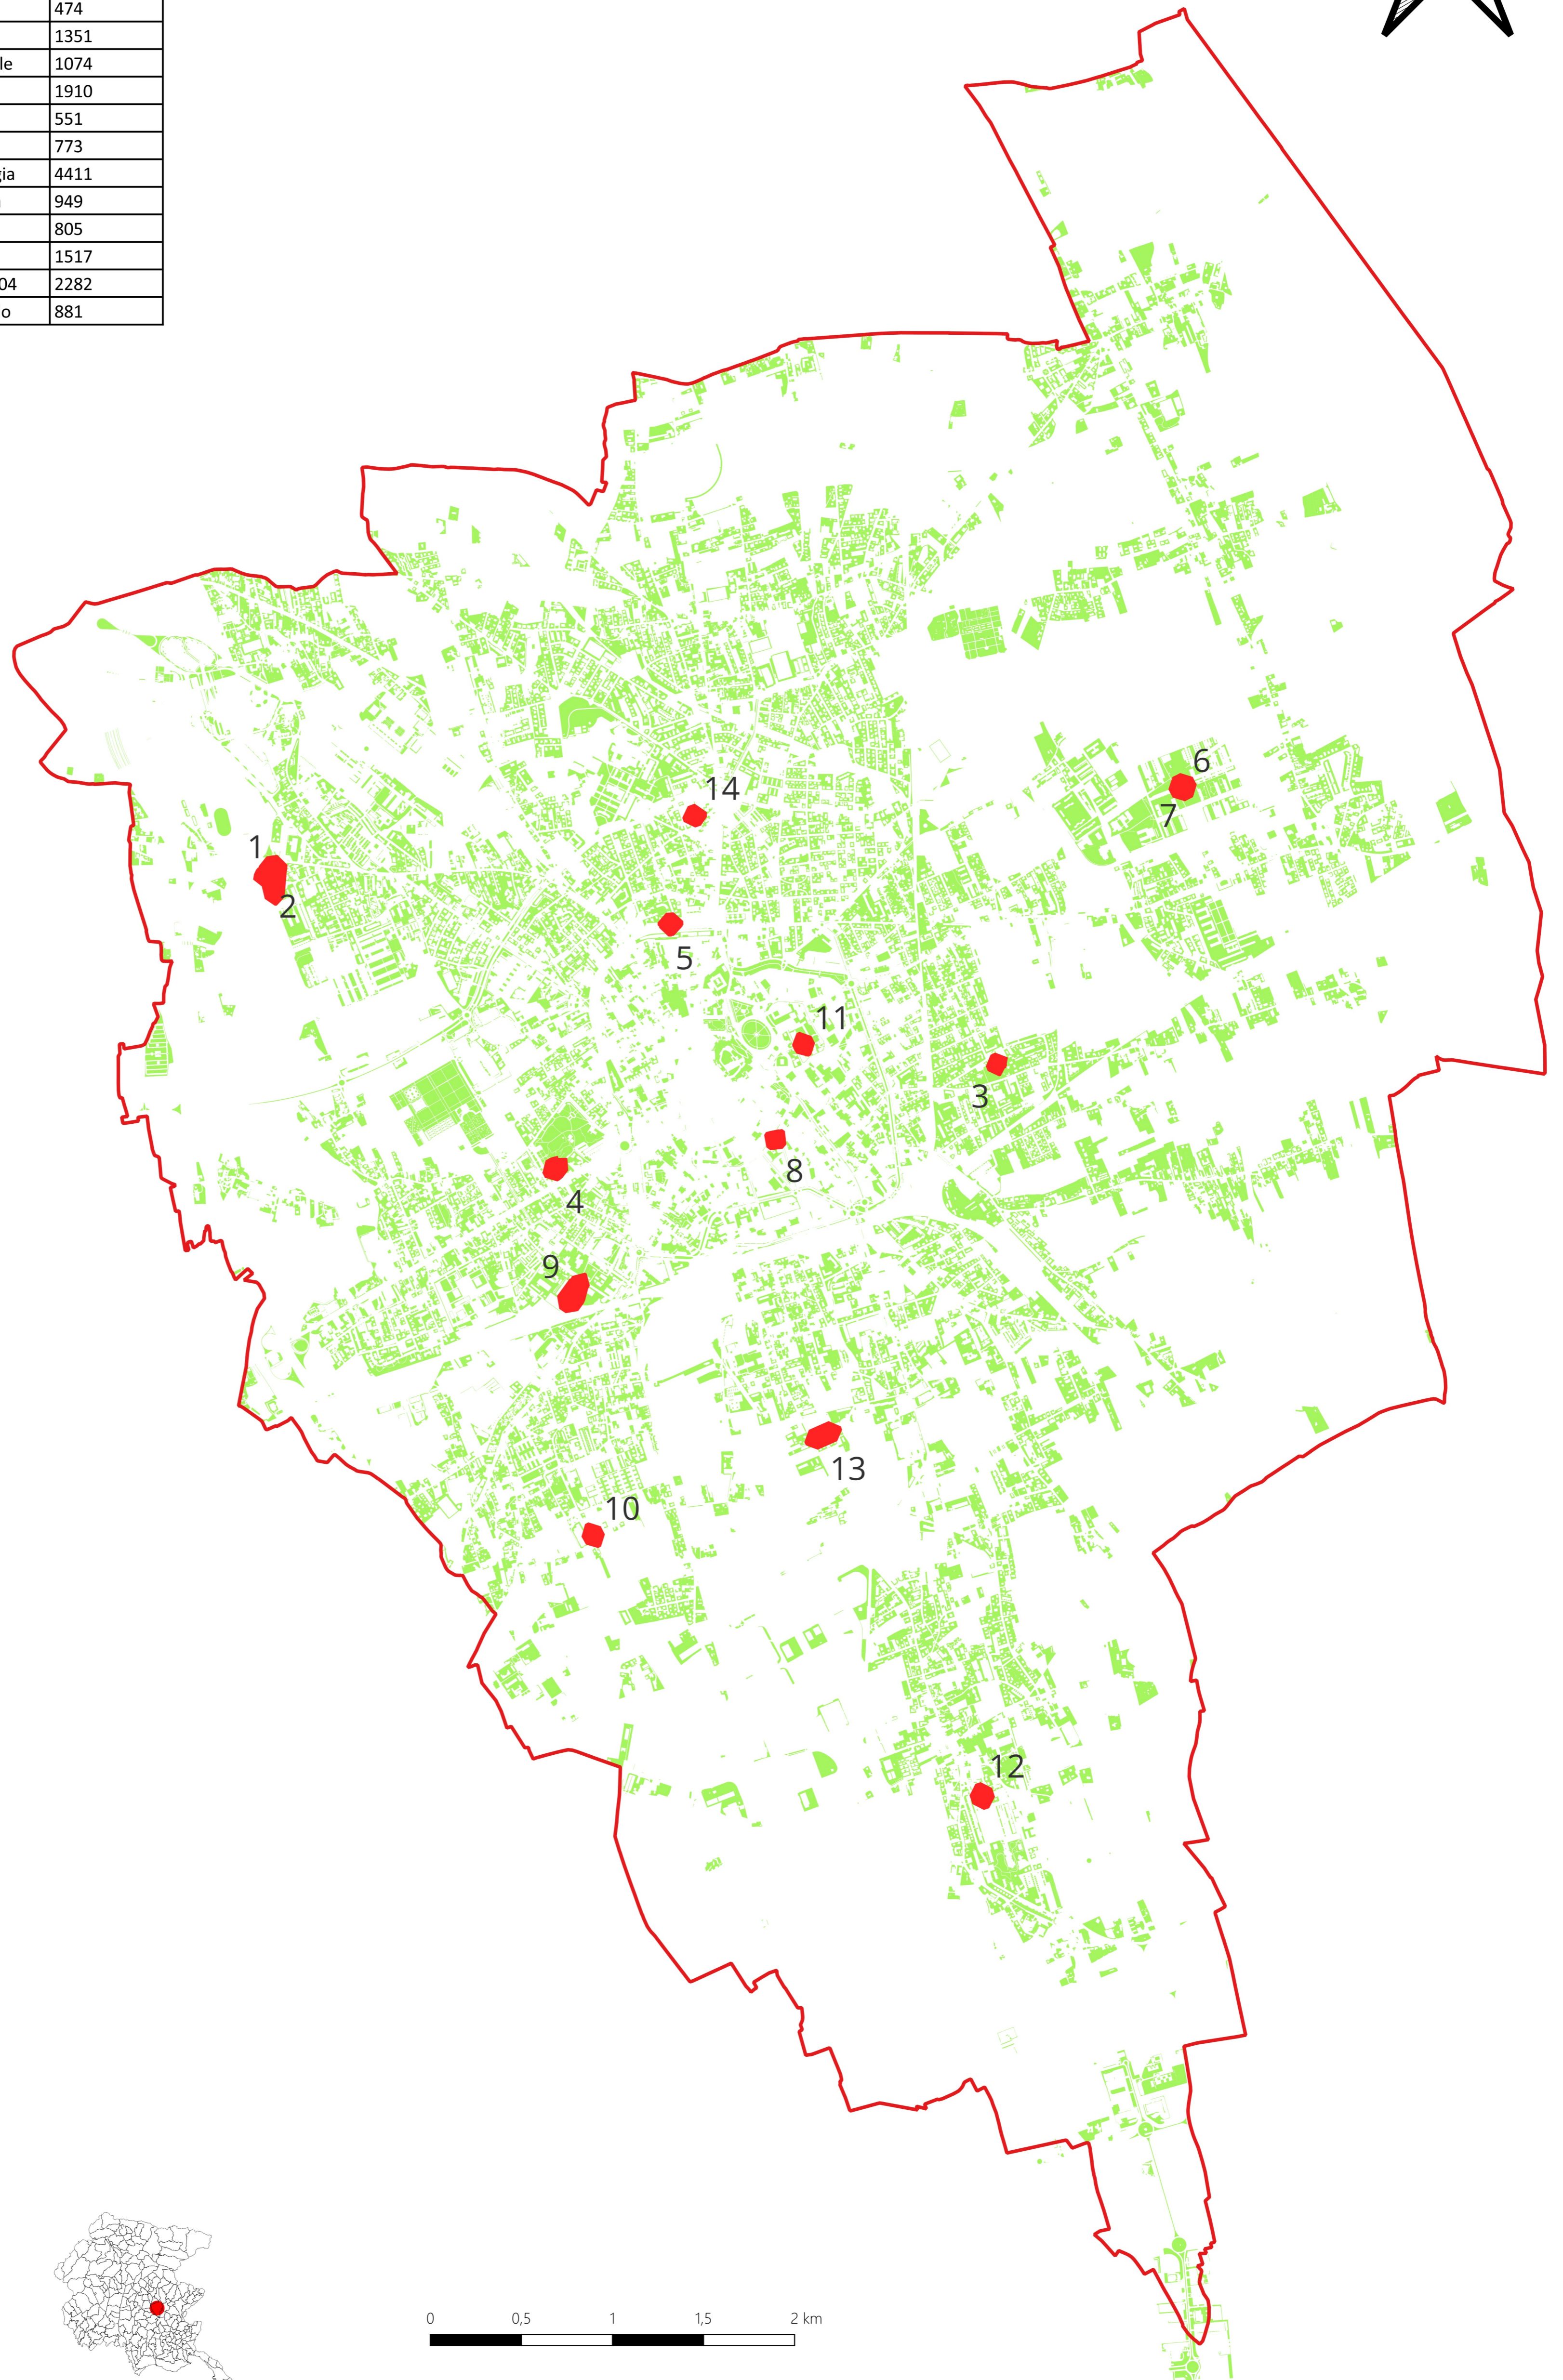

id	Nome	Indirizzo	Superficie
1	Area Adajewsky	Via dello Sport	3934
2	Area Adajewsky	Via dello Sport	3647
3	Parco Salgari	Via del Bon	474
4	Parco Moretti	Via Podgora	1351
5	Area verde Mc Bride	Via San Daniele	1074
6	Cascina Mauroner	Via Cefalonia	1910
7	Cascina Mauroner	Via Cefalonia	551
8	Area verde via Carducci	Via Carducci	773
9	Area verde via della Roggia	Via della Roggia	4411
10	Area Nelson Mandela	Via Villacaccia	949
11	Parco Ambrosoli	Via Cairoli	805
12	Area verde Cussignacco	Via Menchini	1517
13	Area verde via Marsala	Via Marsala 204	2282
14	Area verde di via Ramandolo	Via Ramandolo	881

LOCALIZZAZIONE DEL PROGETTO