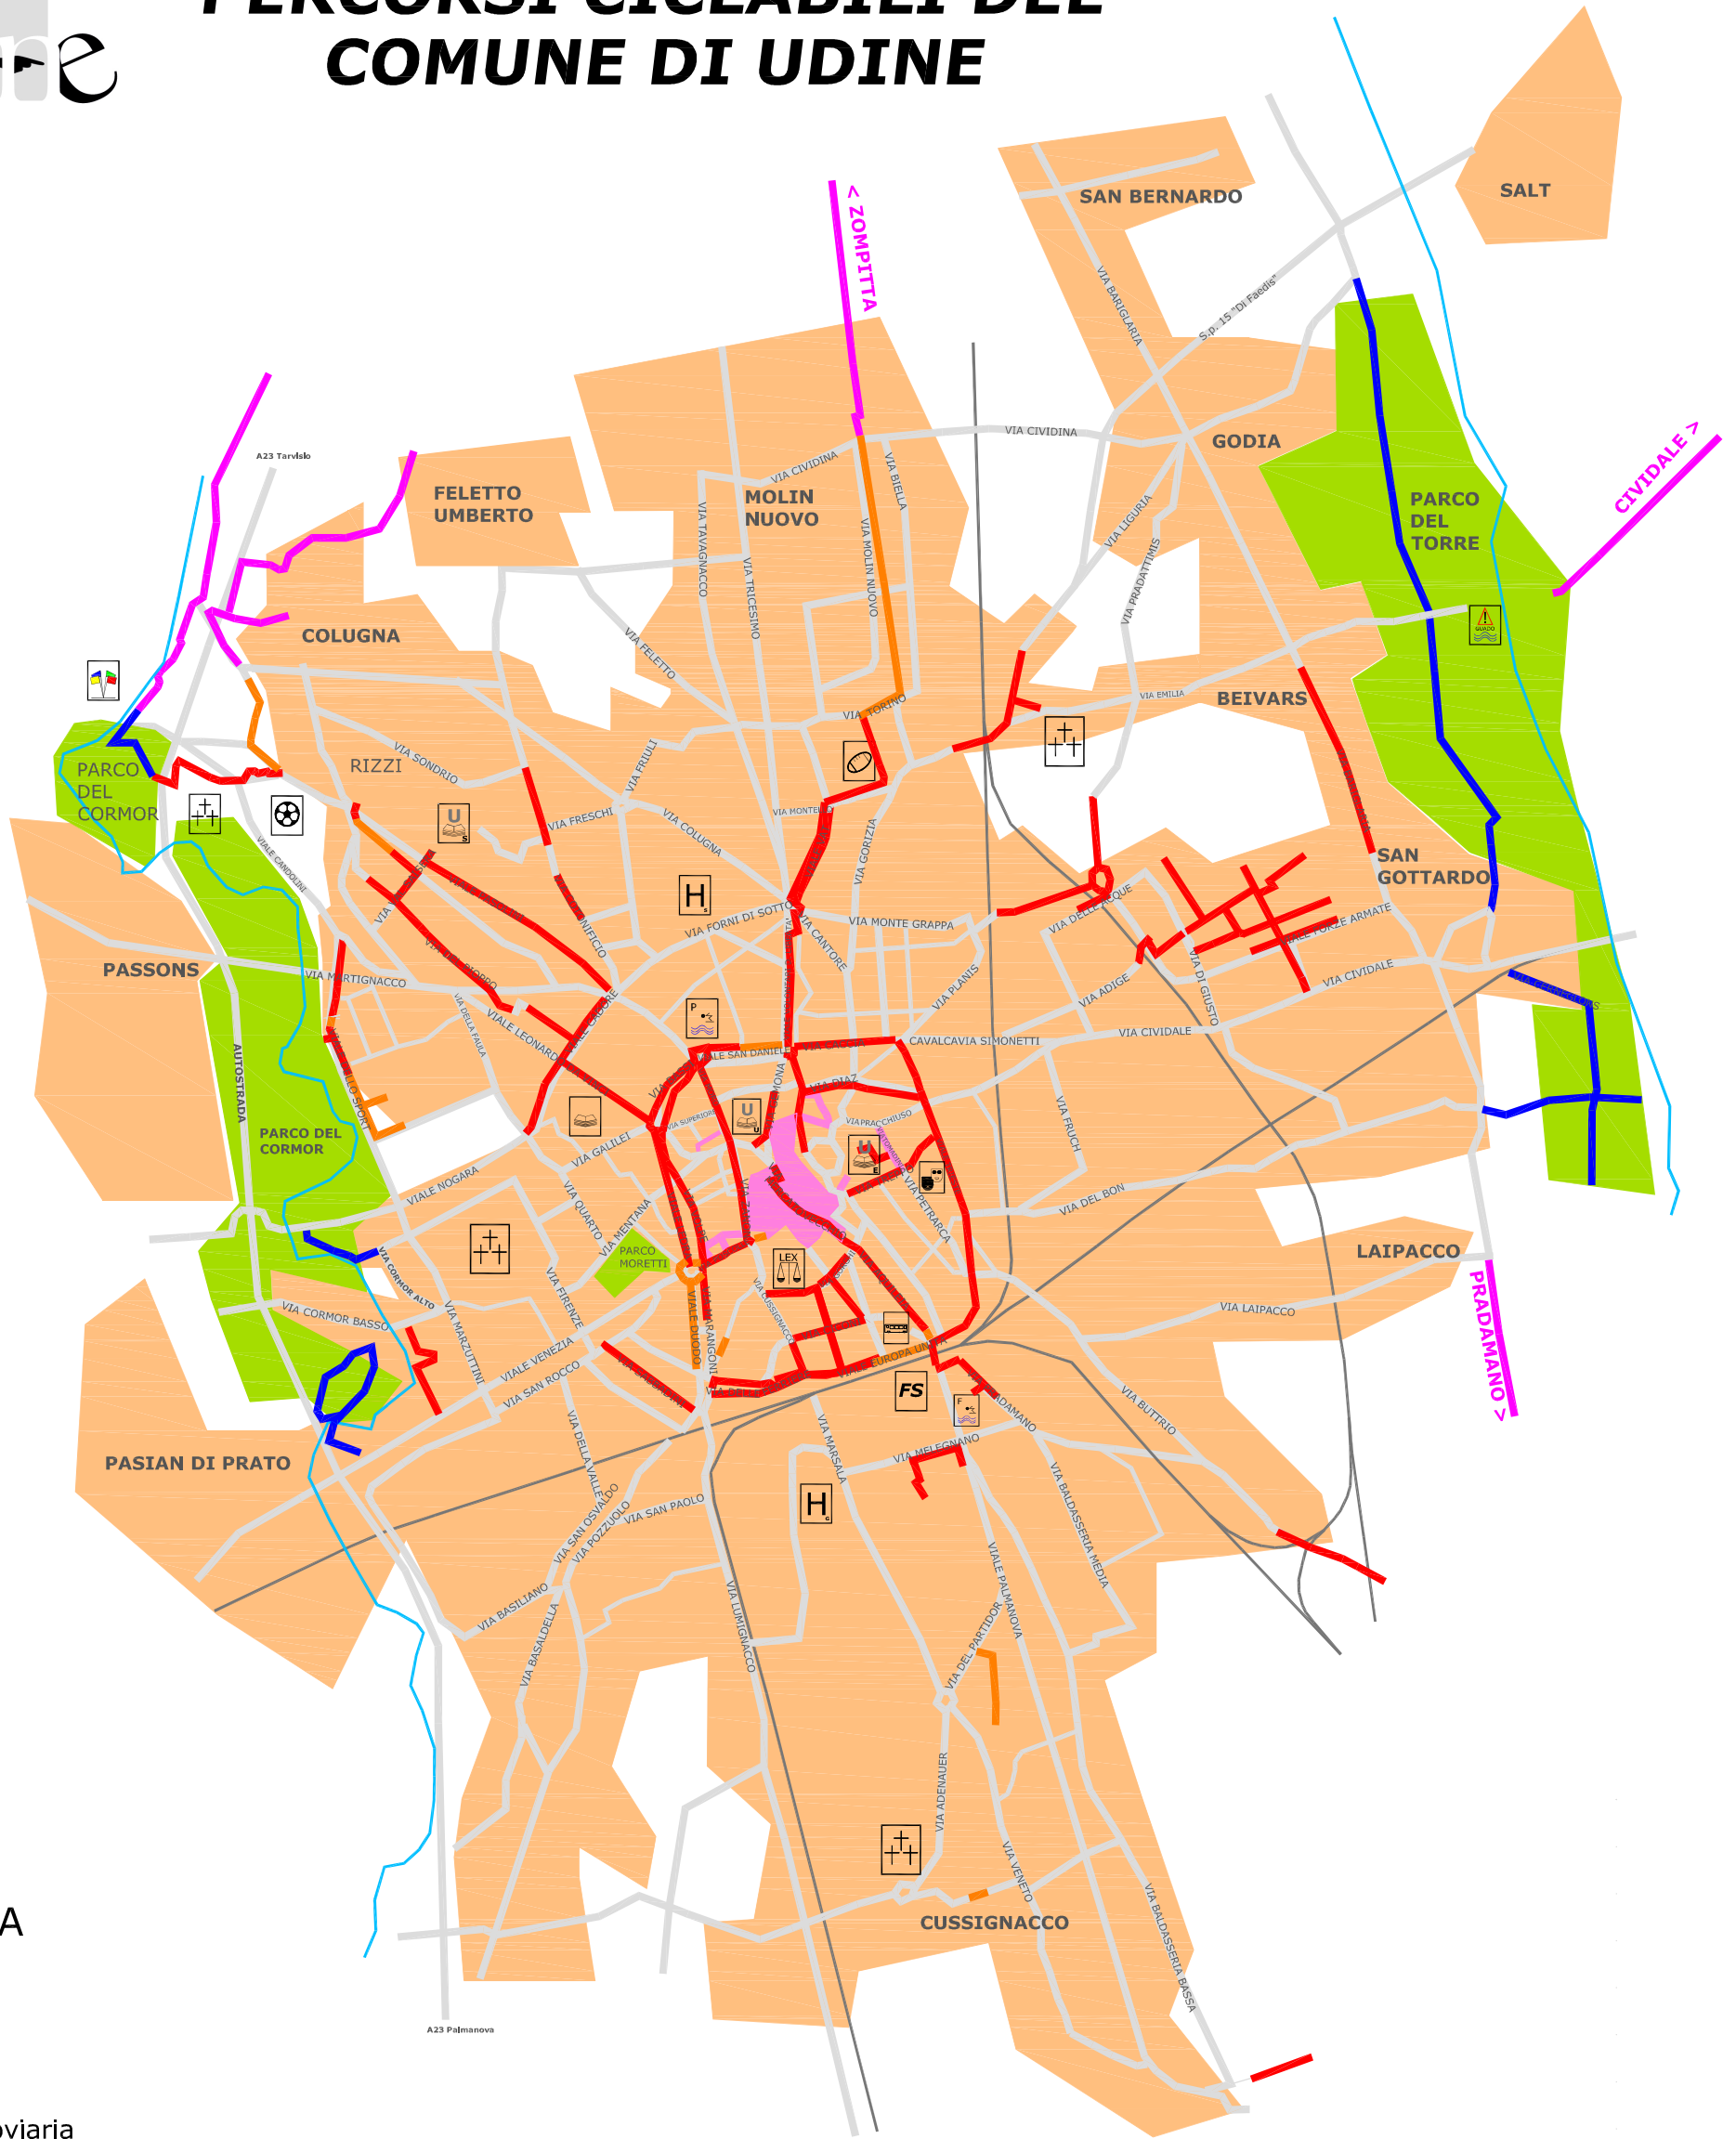

PERCORSI CICLABILI DEL COMUNE DI UDINE

LEGENDA

-  municipio
-  centro studi
-  autostazione
-  stazione ferroviaria
-  guado (possibili piene!)
-  stadio rugby
-  fiera
-  cimitero
-  università (polo scientifico)
-  università (polo economico)
-  università (polo umanistico)
-  stadio "Friuli"
-  ospedale "S. Maria della Misericordia"
-  ospedale "Gervasutta"
-  piscina Palamostre
-  piscina Fermi
-  tribunale
- teatro

-  percorsi ciclabili in centro abitato
-  percorsi ciclabili in aree verdi
-  percorsi ciclabili extra-comunali
-  percorsi in progetto